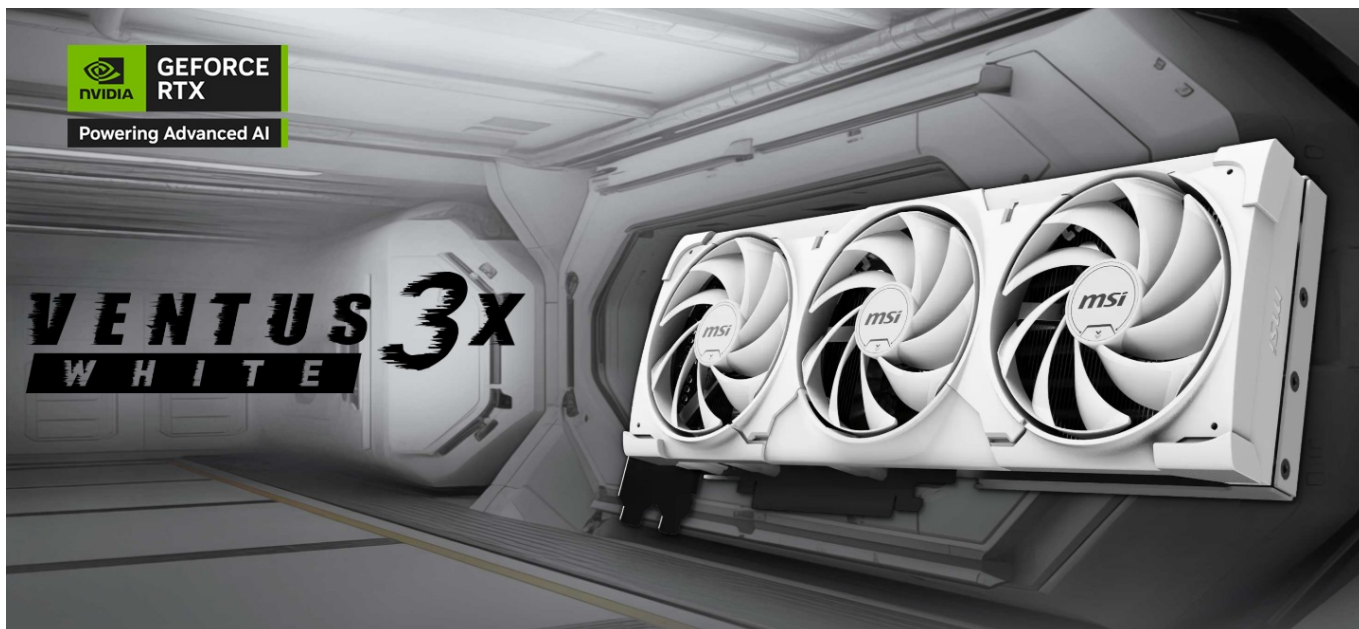

Popis

MSI GeForce RTX 5080 16G VENTUS 3X OC WHITE- realistická grafika do her i tvůrčí činnosti

Výkonná grafická karta **MSI GeForce RTX 5080 16G VENTUS 3X OC WHITE** navržena pro hráče a tvůrce obsahu, kteří vyžadují špičkový hardware do své PC sestavy formátu SFF. Kartu pohání architektura **NVIDIA Blackwell**, která obsahuje nepřeborné množství technologií. **Vylepšená Tensor jádra 5. generace** spolu s **DLSS 4** podporují maximální výkon **umělé inteligence**.

Ventilátory TORX FAN 5.0 s dvojitými kuličkovými ložisky zlepšují proudění vzduchu a vydrží gamingovou zátěž po velmi dlouhou dobu. Vnitřek grafické karty **MSI GeForce RTX 5080 16G VENTUS 3X OC WHITE** obsahuje přídatnou kovovou konstrukci pro výrazné zpevnění a zvýšení celkové odolnosti.