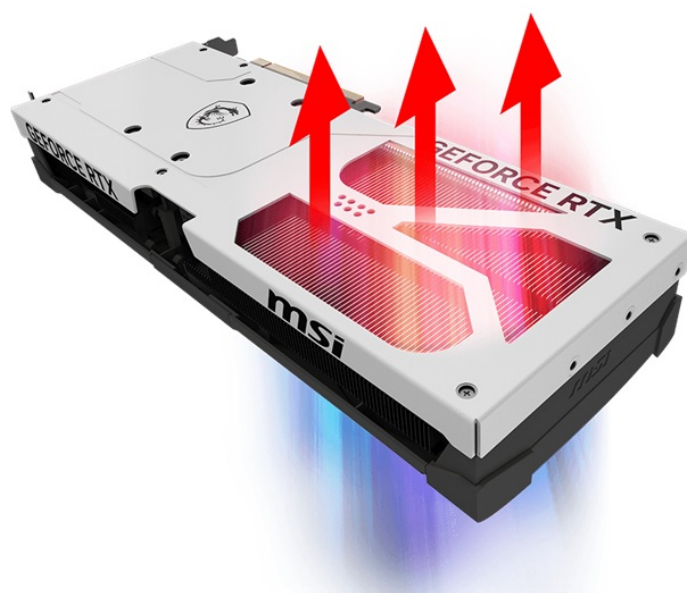

Jan Skopový (hw.ddfu.org)

hello@ddf.org

+420 731 533677

10.04.26 15:14:31

MSI GEFORCE RTX 5080 16G VENTUS 3X OC WHITE

Cena celkem:	41 499 Kč (bez DPH: 34 297 Kč)
Běžná cena:	45 649 Kč
Ušetříte:	4 150 Kč
Kód zboží:	VGAMSI1215
Part No.:	RTX 5080 16G VENTUS 3X OC WHIT
Záruka:	36 měs.
Stav:	Nové zboží

Popis

MSI GeForce RTX 5080 16G VENTUS 3X OC WHITE- realistická grafika do her i tvůrčí činnosti

Výkonná grafická karta **MSI GeForce RTX 5080 16G VENTUS 3X OC WHITE** navržena pro hráče a tvůrce obsahu, kteří vyžadují špičkový hardware do své PC sestavy formátu SFF. Kartu pohání architektura **NVIDIA Blackwell**, která obsahuje nepřeborné množství technologií. **Vylepšená Tensor jádra 5. generace** spolu s **DLSS 4** podporují maximální výkon **umělé inteligence**.

NVIDIA DLSS 4 využívá technologii neurálního renderování pro navýšení FPS a zlepšení kvality obrazu. Tvůrci a grafici zase ocení **podporu kreativních aplikací** a paměť typu **GDDR7 s obří kapacitou 16 GB**. **RTX platforma** nyní podporuje neurální vykreslování, což vede k ještě hodnotnějším a realističtějším zážitkům, zobrazení detailů a dalších efektů. Tepelný design se vyznačuje přítomností trojice ventilátorů, které zajišťují efektivní a současně tišší chlazení.

Ventilátory TORX FAN 5.0 s dvojitými kuličkovými ložisky zlepšují proudění vzduchu a vydrží gamingovou zátěž po velmi dlouhou dobu. Vnitřek grafické karty **MSI GeForce RTX 5080 16G VENTUS 3X OC WHITE** obsahuje přídatnou kovovou konstrukci pro výrazné zpevnění a zvýšení celkové odolnosti.