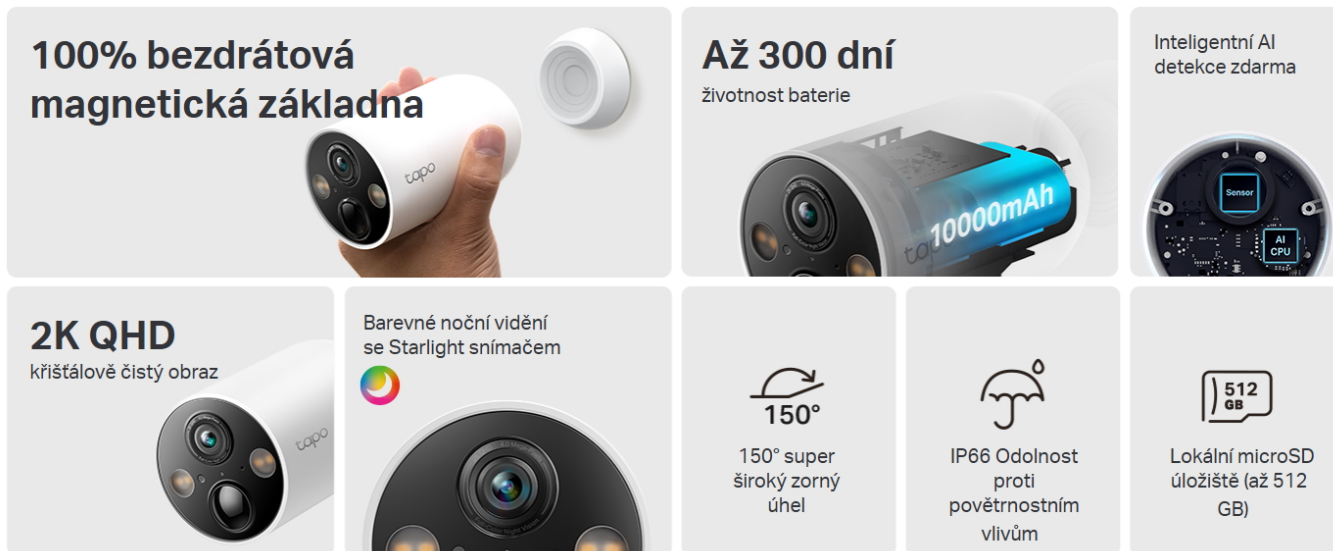

Popis

TP-Link Tapo C425

Venkovní bezdrátová IP kamera s **PIR čidlem** pro detekci pohybu nabízí snímač **1/3" CMOS** s rozlišením **4 Mpx**, který je schopný snímat video v rozlišení 2560 × 1440 při až **30 fps**. Pro případ zhoršených světelných podmínek je přítomen **IR přísvit** do vzdálenosti **15 m** a bílý LED přísvit pro pořizování barevných záznamů v noci. Komprese **H.264** snižuje nároky na přenos dat a úložiště. Natočené záznamy je možné ukládat na **microSD kartu** do kapacity až 512 GB, nebo odesílat na cloudové úložiště (na základě předplatného). Součástí kamery je integrovaný **reproduktor a mikrofon**, který umožní kvalitní oboustrannou komunikaci. **Aktivní zastrašení** v podobě stroboskopického světla a přizpůsobitelného zvukového alarmu pak varuje případné narušitele. Propojení kamery pomocí aplikace v mobilním zařízení umožní pohodlný vzdálený přístup, pořizování záznamů či fotografií nebo upozornění v případě **detekce pohybu**. Mezi další užitečné funkce patří například **rozpoznávání lidských postav, vozidel a zvířat** pomocí umělé inteligence, přizpůsobitelná oblast detekce pohybu či kompatibilita s hlasovými asistenty **Google Assistant a Amazon Alexa**. Samozřejmostí je voděodolný kryt dle **IP66**. Připojení lze jednoduše realizovat bezdrátově pomocí **Wi-Fi**. Napájení zajišťuje dobíjecí **baterie s kapacitou 10 000 mAh**, kterou lze dobíjet také pomocí **solárního panelu Tapo** (není součástí balení).