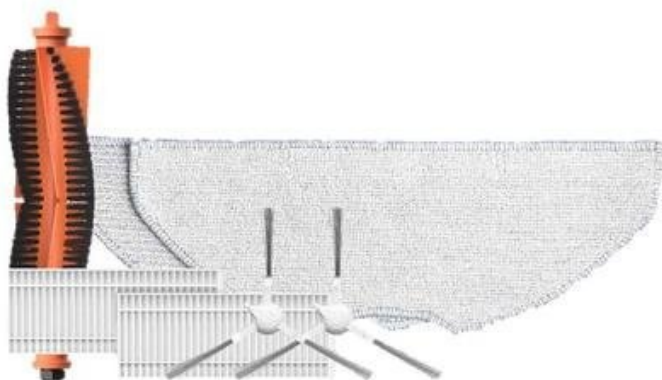

EZVIZ SADA PŘÍSLUŠENSTVÍ PRO RE4/RE5 A RE4 PLUS/RE5 PLUS

Cena celkem:	741 Kč (bez DPH: 612 Kč)
Běžná cena:	815 Kč
Ušetříte:	74 Kč
Kód zboží:	ELDEZV1021
Part No.:	CS-RA-KIT06
Záruka:	24 měs.
Stav:	Nové zboží

Popis

EZVIZ sada praktického příslušenství pro vysavače RE4/RE5 a RE4 Plus/RE5 Plus

Sada příslušenství EZVIZ, které je kompatibilní s modely **robotických vysavačů RE4/RE5 a RE4 Plus/RE5 Plus**. Dejte svým robotickým pomocníkům to nejlepší, aby mohli svůj čistící výkon projevit naplno.

Balení obsahuje:

- 1x hlavní kartáč
- 2x boční kartáč
- 2x vysoce účinný filtr
- 2x utěrka na mop

Hlavní kartáč pohlcuje všechny nečistoty, a to včetně prachu a vlasů. Vše bezpečně sbírá do koše a po nečistotách nezanechá žádné stopy. **Boční kartáče** jsou navrženy tak, aby dosáhly i do špatně dostupných rohů a ve spolupráci s hlavním kartáčem vymetou vše, na co dosáhnou. **Prachové filtry** jsou vysoce účinné, pokud jde o udržení sacího výkonu. Efektivně filtrují prach, který by v případě nahromadění výrazně ovlivnil sílu sání. **Utěrka** na moc je zhotovena ze savého materiálu, takže pohltí vlhkost nebo rozlité tekutiny. V rámci mopování odstraní skvrny a fleky z podlah. Toto příslušenství poslouží k zajištění pravidelné údržbě vašeho robotického vysavače EZVIZ a podpoří jeho dlouhou životnost a vysokou provozní účinnost.

Hlavní kartáč účinně pohlcuje nečistoty, prach, vlasy a další nečistoty do koše. **Boční kartáč** dosáhne do rohových oblastí a pomáhá hlavnímu kartáči lépe zachytit vlasy a nečistoty. Vysoce **účinný filtr** udržuje výkonné sání robotického vysavače a zároveň účinně filtruje nasbíraný prach. **Hadřík na mop** lze prát a opakovaně používat. Navržen tak, aby absorboval tekutinu a odstraňoval skvrny na podlaze.