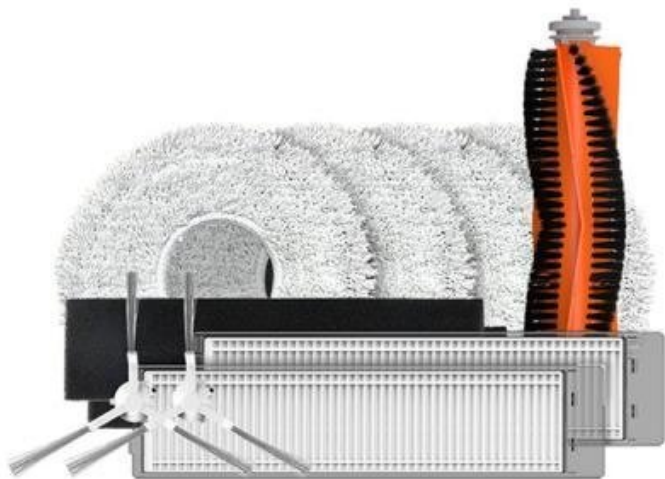

Jan Skopový (hw.ddfu.org)

hello@ddf.org

+420 731 533677

10.04.26 9:01:36

EZVIZ SADA PŘÍSLUŠENSTVÍ PRO RS2

Cena celkem:

797 Kč
(bez DPH: 659 Kč)

Běžná cena:

877 Kč

Ušetříte:

80 Kč

Kód zboží:

ELDEZV1023

Part No.:

CS-RA-KIT08

Záruka:

24 měs.

Stav:

Nové zboží

Popis

EZVIZ sada praktického příslušenství pro vysavač EZVIZ RS2

Sada příslušenství EZVIZ, které je kompatibilní s **robotickým vysavačem EZVIZ RS2**. Dejte svému robotickému pomocníkovi to nejlepší, aby mohl svůj čisticí výkon projevít naplno.

Balení obsahuje:

- 1× hlavní kartáč
- 2× boční kartáč
- 2× vysoce účinný filtr
- 2× utěrka na mop
- 2× houbičkový filtr