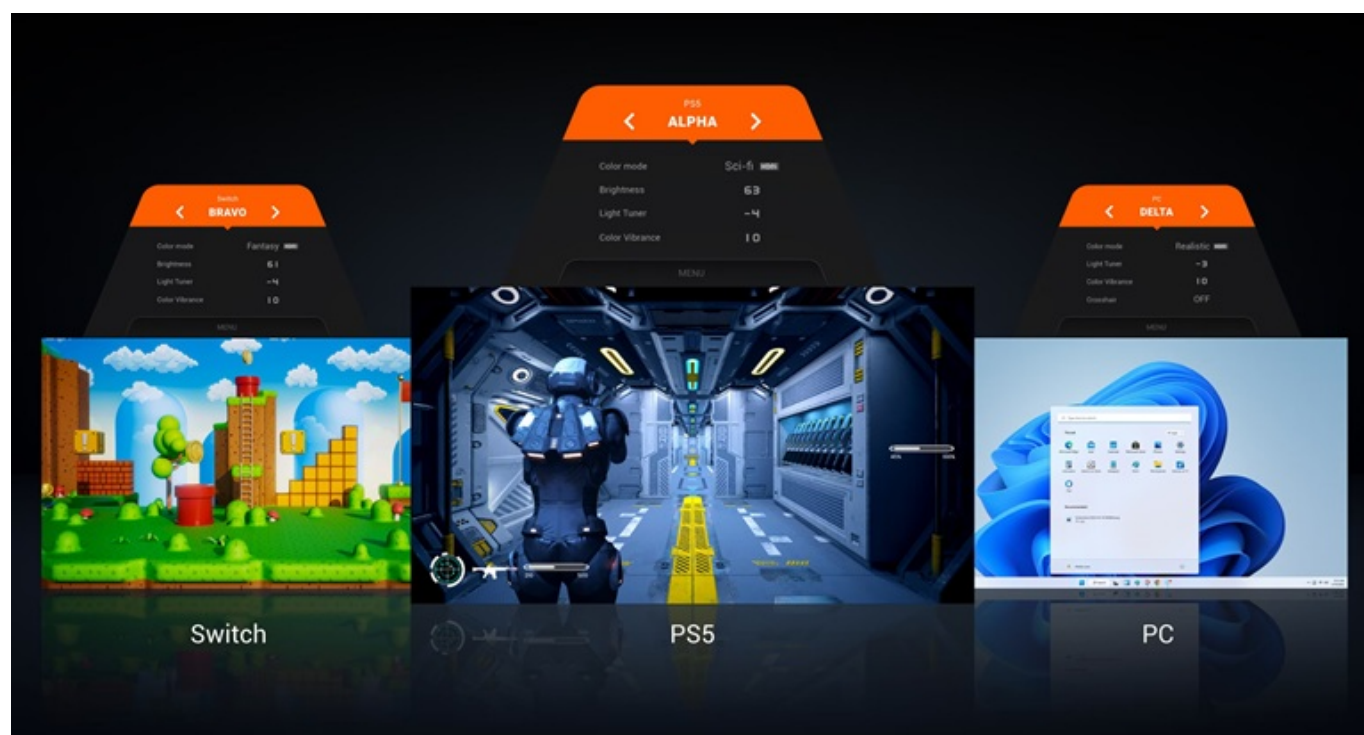

Popis

Monitor BenQ Mobius EX271Q - vaše brána do herního světa

Monitor BenQ Mobius EX271Q vás přenesení do světa gamingu a multimediální zábavy. **Displej s úhlopříčkou 27 palců** vtáhne do akce a jen tak nepustí. Rychlost, na které záleží **Herní monitor BenQ Mobius EX271Q** staví vaše dovednosti ve virtuálním boji především na rychlosti. **Obnovovací frekvence 180 Hz** a **1m doba odezvy** zajišťují precizní vykreslování obsahu. Při každém míření, manévru nebo pohybu budete na místě včas a bez zpoždění.

Zvuk jako váš herní parťák

Monitor BenQ Mobiuz EX271Q disponuje zabudovanými reproduktory, které zachytí každý výbuch, střelu a krok nepřítele, a tak nepřímo zlepšují i vaši orientaci. Z hlediska konektivity je tento monitor kompatibilní s moderními PC sestavami i herními konzolemi. Podporuje připojení skrze **HDMI** nebo **DisplayPort**, nechybí ani **USB 3.0** či **USB-C**, takže snadno vytvoříte špičkovou videoherní stanici s veškerým příslušenstvím.

i vertikálně. Pro připojení periférií jsou k dispozici **dva USB 3.0** porty a dva porty **USB-C**, z nichž jeden kromě vysokorychlostního přenosu videa a dat umožňuje napájení připojených zařízení až do 65 W. Exkluzivní technologie **Color Vibrance a Light Tuner** umožňují ideální nastavení barev a jasu. Mezi hlavní přednosti patří technologie **inteligentní optimalizace HDRi**, která výrazně zlepšuje ostrost, detaily a barvy HDR obsahu. Její funkce řízení jasu reagují na okolní světelné podmínky i konkrétní obsah. Monitor dále disponuje výškově nastavitelným podstavcem a funkcí **Pivot**, díky které jej lze otáčet o 90°. **Integrovaný KVM přepínač** umožňuje ovládat dvě zařízení připojená k monitoru prostřednictvím jediné klávesnice a myši.