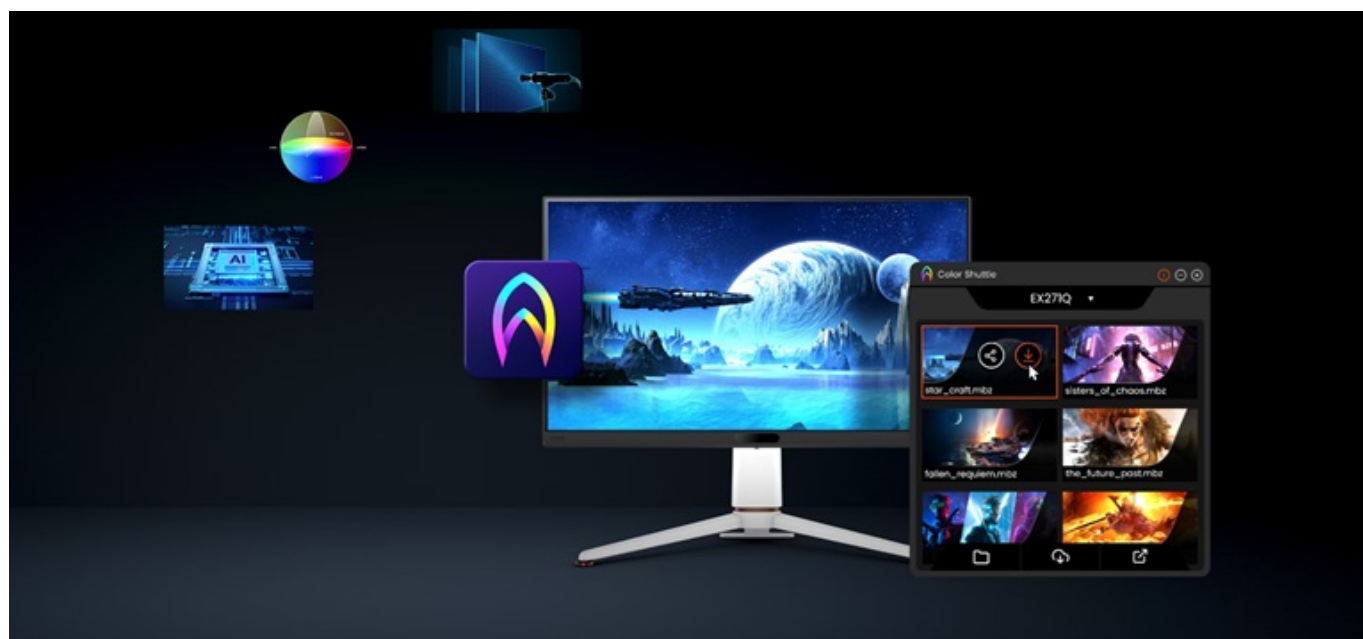

Popis

Monitor BenQ Mobius EX271Q - vaše brána do herního světa

Monitor BenQ Mobius EX271Q vás přenesení do světa gamingu a multimediální zábavy. **Displej s úhlopříčkou 27 palců** vtáhne do akce a jen tak nepustí. Rychlost, na které záleží **Herní monitor BenQ Mobius EX271Q** staví vaše dovednosti ve virtuálním boji především na rychlosti. **Obnovovací frekvence 180 Hz** a **1m doba odezvy** zajišťují precizní vykreslování obsahu. Při každém míření, manévru nebo pohybu budete na místě včas a bez zpoždění.

Zvuk jako váš herní parťák

Monitor BenQ Mobiuz EX271Q disponuje zabudovanými reproduktory, které zachytí každý výbuch, střelu a krok nepřítele, a tak nepřímo zlepšují i vaši orientaci. Z hlediska konektivity je tento monitor kompatibilní s moderními PC sestavami i herními konzolemi. Podporuje připojení skrze **HDMI** nebo **DisplayPort**, nechybí ani **USB 3.0** či **USB-C**, takže snadno vytvoříte špičkovou videoherní stanici s veškerým příslušenstvím.

i vertikálně. Pro připojení periférií jsou k dispozici **dva USB 3.0** porty a dva porty **USB-C**, z nichž jeden kromě vysokorychlostního přenosu videa a dat umožňuje napájení připojených zařízení až do 65 W. Exkluzivní technologie **Color Vibrance a Light Tuner** umožňují ideální nastavení barev a jasu. Mezi hlavní přednosti patří technologie **inteligentní optimalizace HDRi**, která výrazně zlepšuje ostrost, detaily a barvy HDR obsahu. Její funkce řízení jasu reagují na okolní světelné podmínky i konkrétní obsah. Monitor dále disponuje výškově nastavitelným podstavcem a funkcí **Pivot**, díky které jej lze otáčet o 90°. **Integrovaný KVM přepínač** umožňuje ovládat dvě zařízení připojená k monitoru prostřednictvím jediné klávesnice a myši.