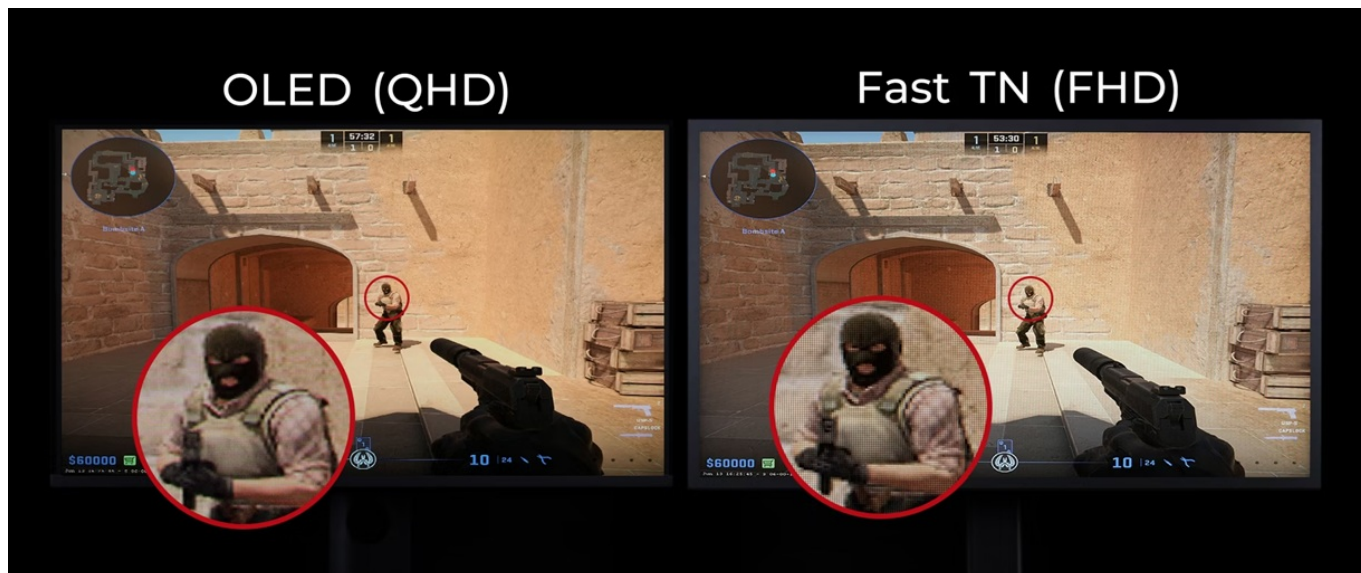

Popis

ZOWIE by BenQ XL2586X+ pro fanoušky FPS žánru

Herní monitor ZOWIE by BenQ XL2586X+ je navržen speciálně pro vášnivé FPS hráče a e-sportovní profíky. Nabízí bezkonkurenční čistotu pohybu, jasný obraz, díky kterému uvidíte každého soupeře, a samozřejmě maximální plynulost.

Zaostřeno na protivníky

Vychutnejte si hry, a především dynamické střílečky na maximum. **Displej s úhlopříčkou 24,1"** je optimální pro hraní CS2 nebo Valorantu, ale s přehledem se můžete pustit i do dalších herních titulů. **Moderní panel Fast TN** totiž přináší kromě **Full HD rozlišení** také zvýšenou ostrost obrazu v podobě **technologie DyAc 2**, což vám umožní lépe identifikovat nepřítele a dostat na mušku. Disponuje **extrémní obnovovací frekvencí 600 Hz**, která zajišťuje ultra plynulý obraz bez sekání nebo zpoždění. Ve spojení s **technologíí Adaptive-Sync** a **dobou odezvy 1 ms** neexistuje jakékoli zpoždění nebo trhání obrazu, takže na mapách můžete řídit zcela bez omezení.

Jako živý barevný film

Vylepšený barevný výkon vám vyrazí dech. V každé střílečce existují lokace, které jsou nepřehledné a okolní objekty působí rušivě a snižují koncentraci. **Vylepšený barevný výkon** vám však umožní snadné odlišení nepřátelských jednotek od okolního pozadí a od přesného zásahu je neuchrání ani mimikry v podobě hustého porostu, džungle a dalších grafických prvků na pozadí.