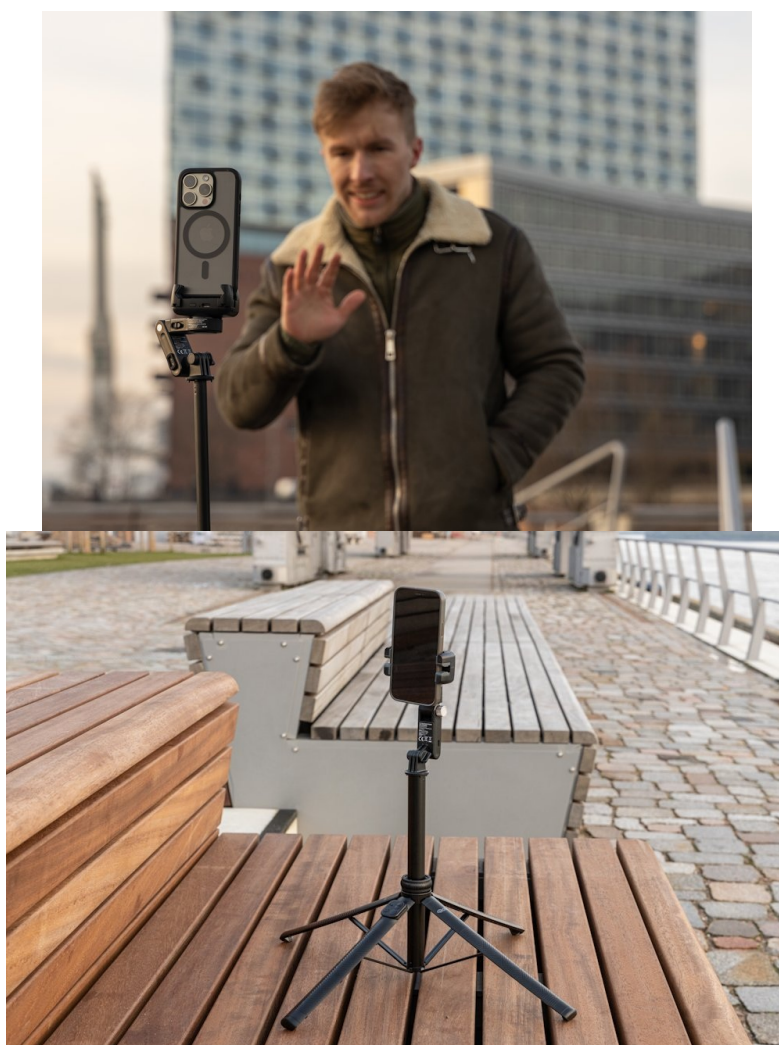

Je čas na nový obsah na váš vlog, tak proč ho nepořídit s **multifunkčním gimbalem Rollei Easy Creator**? Tento gimbal je ideální **pro tvorbu videí, živého vysílání a dalšího obsahu**. Umožní vám vytvořit profesionální snímky a záběry, které vaše komunita bude hltat pohledem. **Rollei Easy Creator Gimbal** je spolehlivý kameraman, kterého máte pod kontrolou. A to bez ohledu na to, kde se zrovna nacházíte. Disponuje **technologií AI-Tracking**, která **detekuje obličej**, automaticky sleduje každý váš pohyb a udrží vás v záběru po celou dobu natáčení. Díky tomu můžete vytvářet dynamické a plynulé záběry, ve kterých budete vždy v centru dění.

Zapomeňte na opakované střihy, úpravy úhlů nebo polohy smartphonu. Můžete běhat, skákat, tančit nebo vařit a záběry budou perfektní. **Gimbal Rollei Easy Creator** umožňuje snadný přechod také k praktické **selfie tyčce** s možností ovládní gesty. Spolu s **nastavitelnou výškou** přináší další možnosti perspektivy a kreativních záběrů. Potěší také **integrované Beauty-Fill-Light světlo se 14 LED diodami** pro profesionální osvětlení. Snadné bezdrátové ovládní podporuje technologie **Bluetooth** s dosahem až 10 metrů.

pro vaše záběry.

- **3 režimy použití** - gimbal, selfie tyč a stativ
- **AI sledování obličeje** s dosahem 0,5 - 5 m pro perfektní selfie
- **Ovládání gesty** s dosahem 0,5 - 3 m
- **Nastavitelná výška až 156 cm** v režimu stativu i selfie tyčky
- **Integrované doplňkové světlo** s teplými a bílými LED diodami pro profesionální osvětlení
- **Dálkové ovládání** přes Bluetooth s dosahem 10 m
- **Univerzální 1/4" závit** pro připojení různého příslušenství