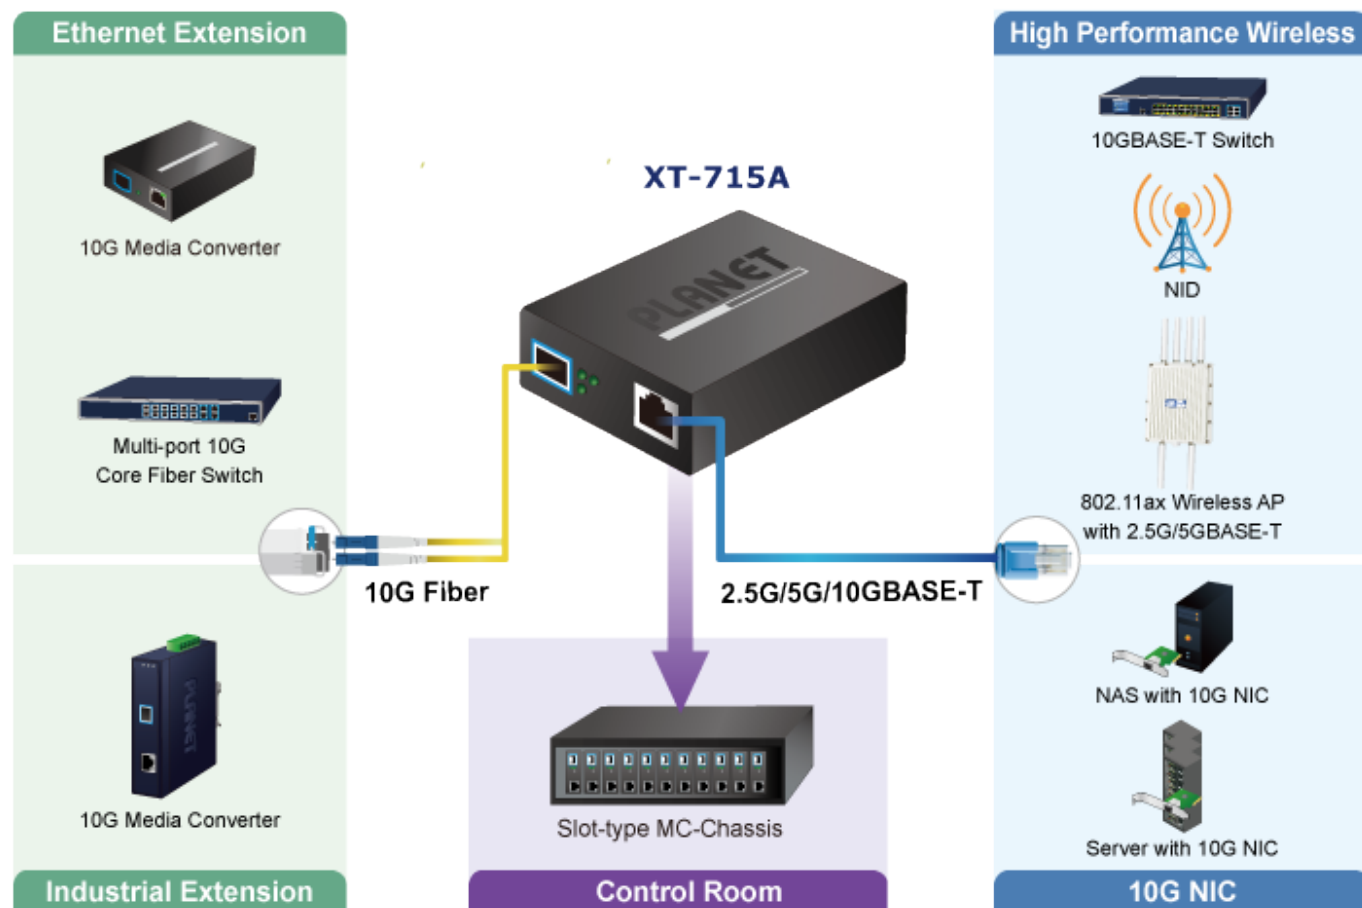

ZÁKLADNÍ SPECIFIKACE

Porty: 1x RJ-45 2,5G/5G/10GBASE-T, 1x SFP+ 10GBASE-X

Podpora přenosu: JumboFrame 16K

Provedení: samostatně stojící, volitelně montáž na stěnu nebo DIN lištu (držáky nejsou součástí balení)

Napájení: zdroj 5 V DC, 2 A (napájecí adaptér součástí balení)

Provozní teplota: 0 až 50 °C

Rozměry: 93,5 × 70 × 26 mm

Hmotnost: 216 g

10Gbps Fiber to Copper Media Converter Application