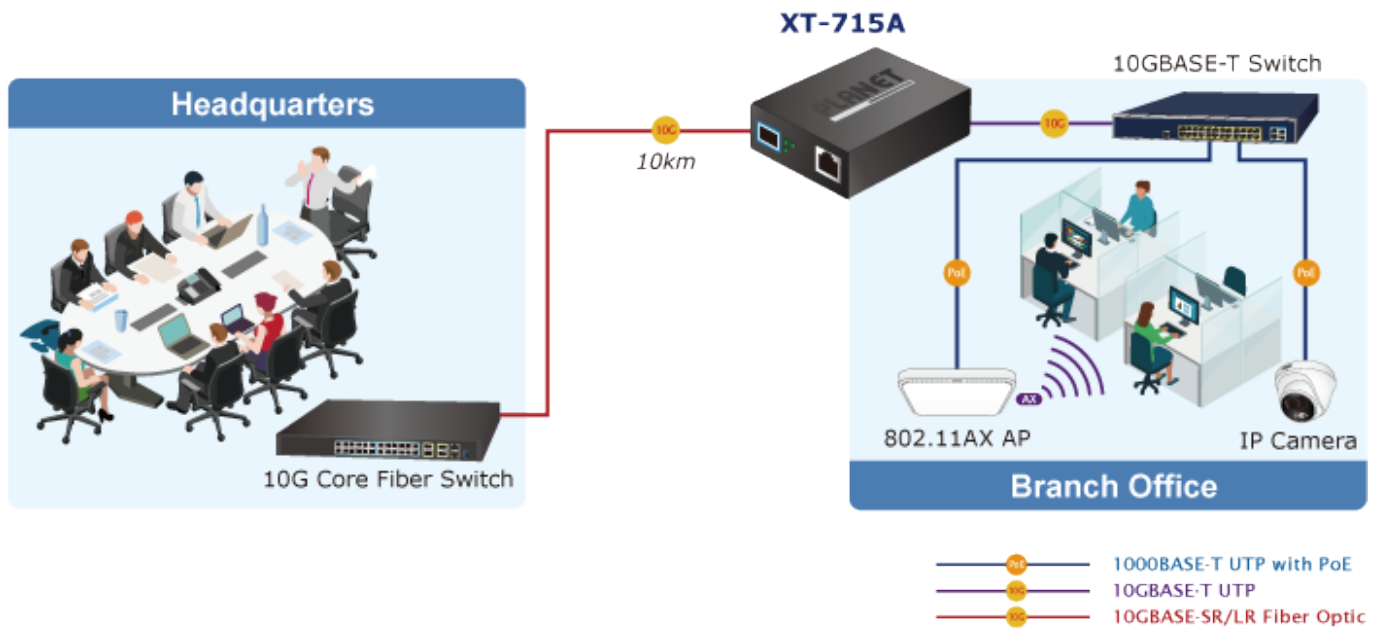

Fiber to Ethernet Can Support Large-scale Retail Networks