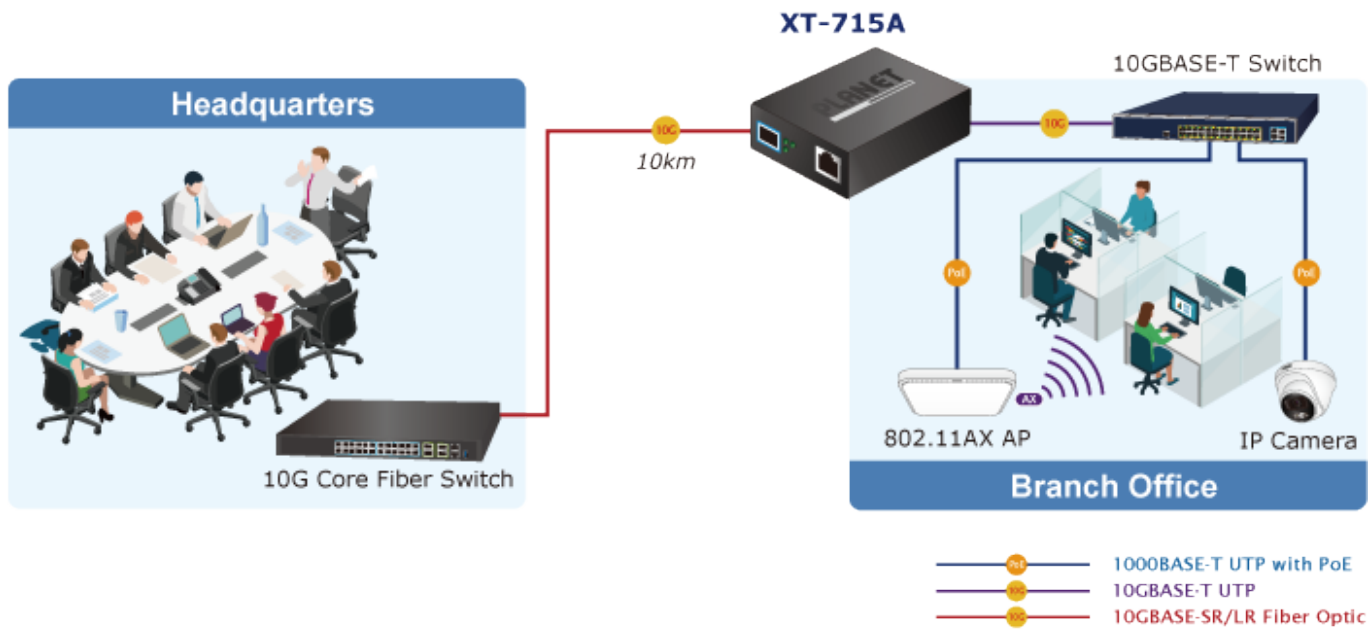

Popis

PLANET XT-715A

Jednoduchý media konvertor vybavený metalickým RJ-45 konektorem s rychlostí 2,5G/5G/10G a optickým SFP+ portem s rychlostí až 10GBASE-X. Použití je vhodné v sítích, kde je vyžadována extrémně vysoká šířka pásma, jako jsou například data centra, cloudová úložiště, nebo infrastruktura operátorů.

ZÁKLADNÍ SPECIFIKACE

Porty: 1x RJ-45 2,5G/5G/10GBASE-T, 1x SFP+ 10GBASE-X

Podpora přenosu: JumboFrame 16K

Provedení: samostatně stojící, volitelně montáž na stěnu nebo DIN lištu (držáky nejsou součástí balení)

Napájení: zdroj 5 V DC, 2 A (napájecí adaptér součástí balení)

Provozní teplota: 0 až 50 °C

Rozměry: 93,5 × 70 × 26 mm

Hmotnost: 216 g

10Gbps Fiber to Copper Media Converter Application

Fiber to Ethernet Can Support Large-scale Retail Networks