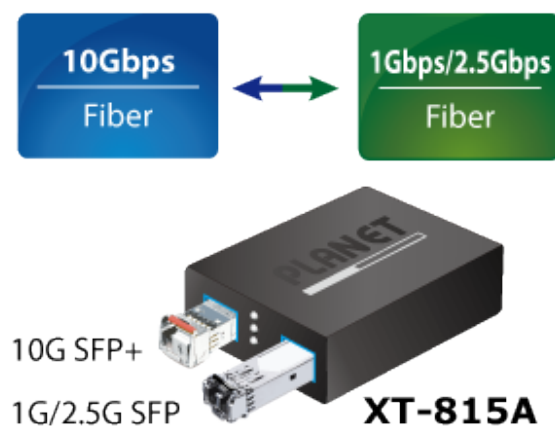

XT-815A poskytuje širokou šířku pásma a výkonnou výpočetní kapacitu. Jeho dvě rozhraní SFP+ s optickými vlákny 10GBASE-X **podporují více rychlostí**, například 10GBASE-SR/LR, 2500BASE-X, 1000BASE-SX/LX a 100BASE-FX, aby si správce mohl vybrat vhodný transceiver SFP/SFP+ podle požadavků na vzdálenost nebo rychlost. Podporuje také flexibilní konverzi mezi vícemódovými a jednovláknovými vlákny, čímž **prodlužuje přenosové vzdálenosti od 300 metrů do 80 kilometrů** pomocí modulů SFP+ 10GBASE-SR nebo 10GBASE-LR.

Zařízení poskytuje vysoký výkon s **propustností 40 Gbps** a podporou **jumbo frames až 12K**, což umožňuje bezproblémové zpracování velkého datového provozu. Navíc tabulka adres **MAC 4K** a funkce **VLAN pass-through** zvyšují efektivitu správy sítě. Provozní teplota je **0 až 50 °C**.

ZÁKLADNÍ SPECIFIKACE

Fyzické vlastnosti:

Porty: 2x SFP+ 10G/2,5G/1GBASE-X, 100BASE-FX

Technologie přepínání: Store-and-forward

Podpora přenosu: Jumbo Frame 12K

Propustnost: sběrnice 40 Gbps

Tabulka záznamů: 4K MAC adres

Hmotnost: 195 g

L2 Funkce:

Priorizace provozu QoS: 8úrovňová prioritizace (802.1p)

Podpora VLAN: 802.1Q

Flow Control:

Half duplex: zpětný tlak eliminuje ztrátu paketů

Full duplex: podpora IEEE 802.3x pro efektivní řízení toku