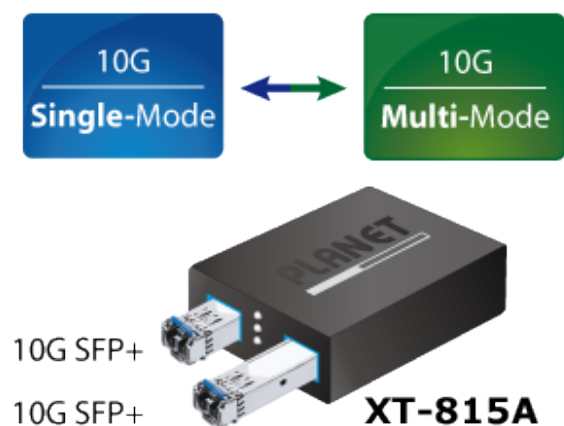

XT-815A poskytuje širokou šířku pásma a výkonnou výpočetní kapacitu. Jeho dvě rozhraní SFP+ s optickými vlákny 10GBASE-X **podporují více rychlostí**, například 10GBASE-SR/LR, 2500BASE-X, 1000BASE-SX/LX a 100BASE-FX, aby si správce mohl vybrat vhodný transceiver SFP/SFP+ podle požadavků na vzdálenost nebo rychlost. Podporuje také flexibilní konverzi mezi vícemódovými a jednovláknovými vlákny, čímž **prodlužuje přenosové vzdálenosti od 300 metrů do 80 kilometrů** pomocí modulů SFP+ 10GBASE-SR nebo 10GBASE-LR.

Zařízení poskytuje vysoký výkon s **propustností 40 Gbps** a podporou **jumbo frames až 12K**, což umožňuje bezproblémové zpracování velkého datového provozu. Navíc tabulka adres **MAC 4K** a funkce **VLAN pass-through** zvyšují efektivitu správy sítě. Provozní teplota je **0 až 50 °C**.

ZÁKLADNÍ SPECIFIKACE

Fyzické vlastnosti:

Porty: 2x SFP+ 10G/2,5G/1GBASE-X, 100BASE-FX

Technologie přepínání: Store-and-forward

Podpora přenosu: Jumbo Frame 12K

Propustnost: sběrnice 40 Gbps

Tabulka záznamů: 4K MAC adres

Hmotnost: 195 g

L2 Funkce:

Priorizace provozu QoS: 8úrovňová prioritizace (802.1p)

Podpora VLAN: 802.1Q

Flow Control:

Half duplex: zpětný tlak eliminuje ztrátu paketů

Full duplex: podpora IEEE 802.3x pro efektivní řízení toku