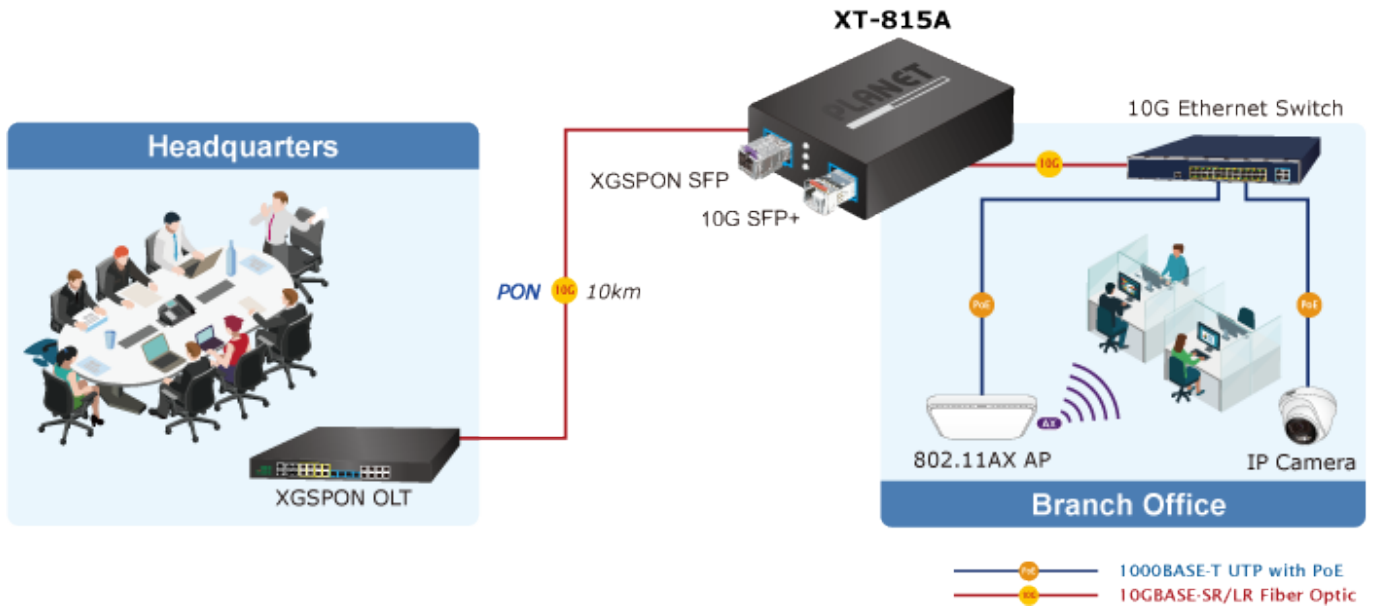

Zařízení poskytuje vysoký výkon s **propustností 40 Gbps** a podporou **jumbo frames až 12K**, což umožňuje bezproblémové zpracování velkého datového provozu. Navíc tabulka adres **MAC 4K** a funkce **VLAN pass-through** zvyšují efektivitu správy sítě. Provozní teplota je **0 až 50 °C**.

ZÁKLADNÍ SPECIFIKACE

Fyzické vlastnosti:

Porty: 2x SFP+ 10G/2,5G/1GBASE-X, 100BASE-FX

Technologie přepínání: Store-and-forward

Podpora přenosu: Jumbo Frame 12K

Propustnost: sběrnice 40 Gbps

Tabulka záznamů: 4K MAC adres

Hmotnost: 195 g

L2 Funkce:

Priorizace provozu QoS: 8úrovňová prioritizace (802.1p)

Podpora VLAN: 802.1Q

Flow Control:

Half duplex: zpětný tlak eliminuje ztrátu paketů

Full duplex: podpora IEEE 802.3x pro efektivní řízení toku