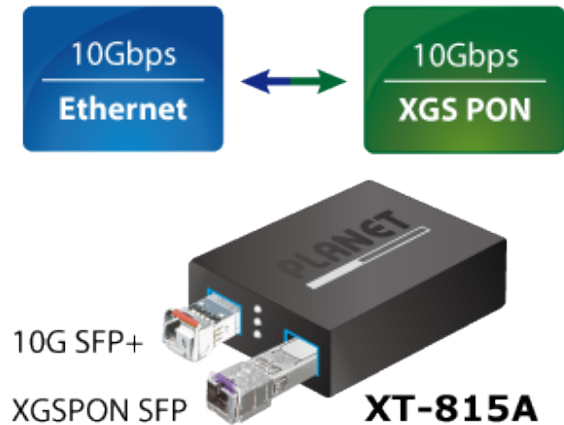

XT-815A poskytuje širokou šířku pásma a výkonnou výpočetní kapacitu. Jeho dvě rozhraní SFP+ s optickými vlákny 10GBASE-X **podporují více rychlostí**, například 10GBASE-SR/LR, 2500BASE-X, 1000BASE-SX/LX a 100BASE-FX, aby si správce mohl vybrat vhodný transceiver SFP/SFP+ podle požadavků na vzdálenost nebo rychlost. Podporuje také flexibilní konverzi mezi vícemódovými a jednovláknovými vlákny, čímž **prodlužuje přenosové vzdálenosti od 300 metrů do 80 kilometrů** pomocí modulů SFP+ 10GBASE-SR nebo 10GBASE-LR.

Zařízení poskytuje vysoký výkon s **propustností 40 Gbps** a podporou **jumbo frames až 12K**, což umožňuje bezproblémové zpracování velkého datového provozu. Navíc tabulka adres **MAC 4K** a funkce **VLAN pass-through** zvyšují efektivitu správy sítě. Provozní teplota je **0 až 50 °C**.

ZÁKLADNÍ SPECIFIKACE

Fyzické vlastnosti:

Porty: 2x SFP+ 10G/2,5G/1GBASE-X, 100BASE-FX

Technologie přepínání: Store-and-forward

Podpora přenosu: Jumbo Frame 12K

Propustnost: sběrnice 40 Gbps

Tabulka záznamů: 4K MAC adres

Hmotnost: 195 g

L2 Funkce:

Priorizace provozu QoS: 8úrovňová prioritizace (802.1p)

Podpora VLAN: 802.1Q

Flow Control:

Half duplex: zpětný tlak eliminuje ztrátu paketů

Full duplex: podpora IEEE 802.3x pro efektivní řízení toku