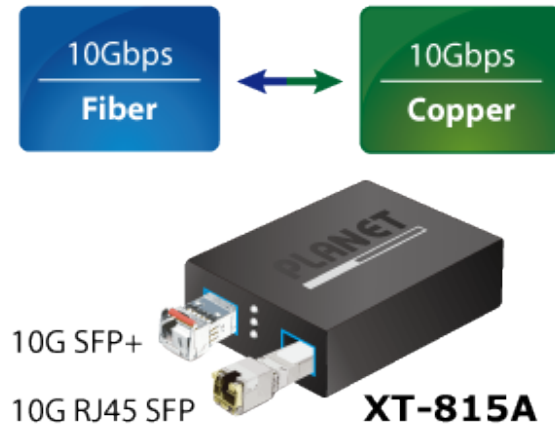

XT-815A poskytuje širokou šířku pásma a výkonnou výpočetní kapacitu. Jeho dvě rozhraní SFP+ s optickými vlákny 10GBASE-X **podporují více rychlostí**, například 10GBASE-SR/LR, 2500BASE-X, 1000BASE-SX/LX a 100BASE-FX, aby si správce mohl vybrat vhodný transceiver SFP/SFP+ podle požadavků na vzdálenost nebo rychlost. Podporuje také flexibilní konverzi mezi vícemódovými a jednovláknovými vlákny, čímž **prodlužuje přenosové vzdálenosti od 300 metrů do 80 kilometrů** pomocí modulů SFP+ 10GBASE-SR nebo 10GBASE-LR.

Zařízení poskytuje vysoký výkon s **propustností 40 Gbps** a podporou **jumbo frames až 12K**, což umožňuje bezproblémové zpracování velkého datového provozu. Navíc tabulka adres **MAC 4K** a funkce **VLAN pass-through** zvyšují efektivitu správy sítě. Provozní teplota je **0 až 50 °C**.

ZÁKLADNÍ SPECIFIKACE

Fyzické vlastnosti:

Porty: 2x SFP+ 10G/2,5G/1GBASE-X, 100BASE-FX

Technologie přepínání: Store-and-forward

Podpora přenosu: Jumbo Frame 12K

Propustnost: sběrnice 40 Gbps

Tabulka záznamů: 4K MAC adres

Hmotnost: 195 g

L2 Funkce:

Priorizace provozu QoS: 8úrovňová prioritizace (802.1p)

Podpora VLAN: 802.1Q

Flow Control:

Half duplex: zpětný tlak eliminuje ztrátu paketů

Full duplex: podpora IEEE 802.3x pro efektivní řízení toku