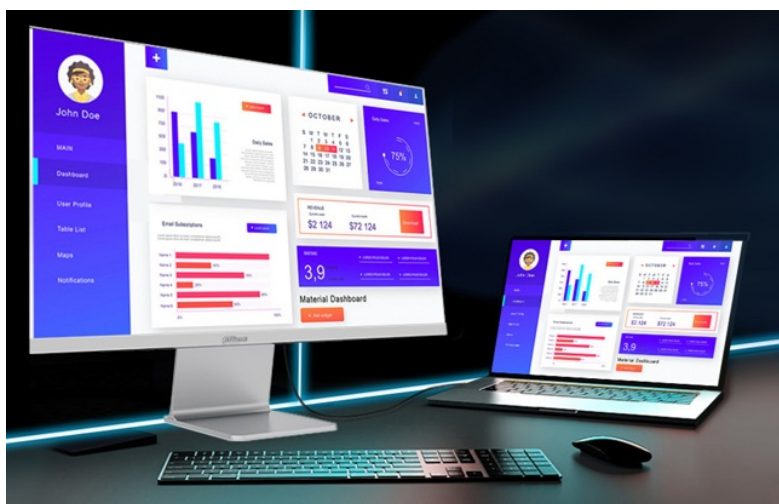

### Monitor Dahua LM27-P501 - elegantní nástroj pro práci v 5K kvalitě

Vychutnejte si špičkovou kvalitu **5K rozlišení** s **monitorem Dahua LM27-P501**. Podporuje mimořádně detailní zobrazení a vizuální zážitky, které obsahují špičkové detaily, přesné a bohaté barvy. Tento **27palcový** monitor pokrývá **98 % barevného spektra DCI-P3**, takže výsledné barvy jsou vhodné pro práci fotografů a dalších kreativců. Velký displej přehledně zobrazí aplikace, a to i ve více oknech najednou.

**IPS panel** produkuje široké pozorovací úhly, díky čemuž umožňuje komfortní sledování bez zkreslení i při pohledu ze stran. **Monitor Dahua LM27-P501** disponuje bohatou škálou konektorů, s jejichž pomocí vytvoříte moderní pracovní prostředí. Pro připojení slouží rozhraní **HDMI** a **DisplayPort**. Port **USB-C** je zárukou vysokorychlostního přenosu videa a dat, současně umožňuje **napájení připojených zařízení až do 65 W** jedním kabelem.

### **Dahua LM27-P501**

LED monitor s úhlopříčkou **27"** nabízející 5K rozlišení **5120 × 2880** obrazových bodů s poměrem stran 16 : 9. Disponuje kontrastním poměrem **2000 : 1**, jasem **400 cd/m<sup>2</sup>** a dobou odezvy **5 ms**. K dispozici je univerzální port **USB-C**, který kromě vysokorychlostního přenosu videa a dat umožňuje napájení připojených zařízení až do 65 W. Mezi přednosti dále patří **98 % pokrytí DCI-P3 barevné palety**. Díky technologii **IPS** nabídne široké pozorovací úhly **178° horizontálně i vertikálně**.

## **ZÁKLADNÍ SPECIFIKACE**

**Typ panelu:** IPS

**Úhlopříčka:** 27"

**Poměr stran:** 16 : 9

**Rozlišení:** 5120 × 2880 px

**Kontrastní poměr:** 2000 : 1

**Doba odezvy:** 5 ms

**Rozhraní:** 1× DisplayPort, 2× HDMI\*, 1× USB-C, 1× sluchátkový výstup