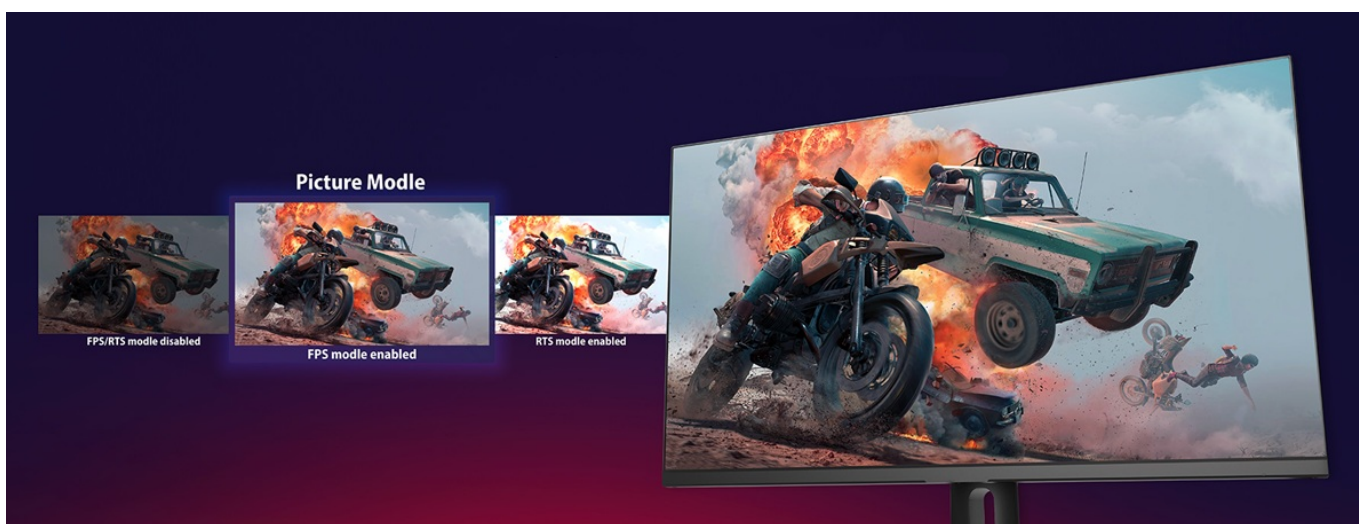

Popis

Monitor Dahua LM27-E331A - všechny krásy multimédií a her na jedné obrazovce

LED monitor Dahua LM27-E331A je navržen pro kvalitní herní zábavu a sledování multimédií. Velký **displej s úhlopříčkou 27 palců** nabízí takový prostor, abyste měli potřebný přehled nad okolím a rychlou orientaci i dost místa například pro aplikace ve více oknech, filmy, videa a fotografie. Díky **QHD rozlišení** produkuje jasný obraz se živými barvami a všemi detaily. **IPS panel se širokými pozorovacími úhly** umožňuje komfortní sledování i při pohledu ze stran.

Pro připojení ke zdroji obrazu slouží **dvojice portů HDMI a DisplayPortů**. Díky tomu je tento model kompatibilní s moderními PC sestavami a dalšími perifériemi, jako jsou například herní konzole. Součástí výbavy jsou rovněž integrované **reproduktory**, které zajistí plnohodnotné ozvučení her, filmů, videí nebo poslech hudby.

Dahua LM27-E331A

Herní LED monitor s úhlopříčkou **27"** nabízející QHD rozlišení **2560 × 1440** obrazových bodů s poměrem stran **16 : 9**. Disponuje kontrastním poměrem **1000 : 1**, jasem **300 cd/m²** a dobou odezvy **1 ms**. Obnovovací frekvence **180 Hz** a technologie **Adaptive sync** zaručí, že vám neunikne jediný detail. Díky technologii **IPS** nabídne široké pozorovací úhly **178° horizontálně i vertikálně**. O zvuk se starají výkonné **stereo reproduktory** s celkovým výkonem **4 W**. Je vhodný i pro instalaci na stěnu díky standardu **VESA 100 × 100 mm**. Zajistě potěší také výškově nastavitelný stojan a funkce **Pivot**.

Součástí balení je DisplayPort kabel.

ZÁKLADNÍ SPECIFIKACE

Typ panelu: IPS

Úhlopříčka: 27"

Poměr stran: 16 : 9

Rozlišení: 2560 × 1440 px

Kontrastní poměr: 1000 : 1

Doba odezvy: 1 ms