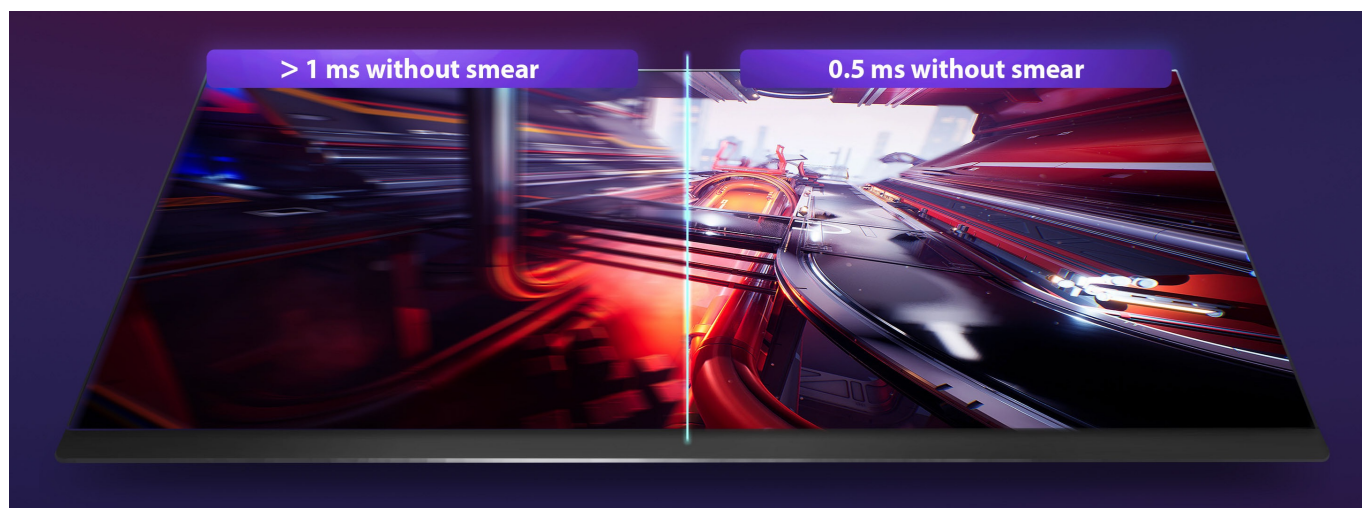

Popis

Dahua LM27-E341A - displej pro gaming a další multimédia

Herní monitor Dahua LM27-E341A, který vás zláká na pohlcující gamingovou i multimediální zábavu. Displej se vyznačuje designem s tenkými rámečky a **úhlopříčkou 27"**. Je extra prostorný pro zobrazení her, dalších multimédií i PC aplikací. U hráčů hraje prim především rychlost. Proto **monitor Dahua LM27-E341A** disponuje **240Hz obnovovací frekvencí** a **ultra nízkou dobou odezvy 0,5 ms**, díky čemuž vykresluje obsah jasně, hladce a s plnými detaily **QHD rozlišení**.

obsah bez zkresení barev i při pohledu ze stran.

Technologie pro snížení modrého světla chrání vaše oči a umožní komfortní gaming po velmi dlouhou dobu a v nočních hodinách. Monitor obsahuje **8 přednastavených režimů** pro různé herní žánry nebo multimediální využití. Každý uživatel si tak přijde na své, ať už dává přednost kompetitivním střílečkám, RPG, MOBA hram, užívá si filmy nebo chce třeba pohodlně číst dokumenty.

Dahua LM27-E341A

Herní LED monitor s úhlopříčkou **27"** nabízející QHD rozlišení **2560 × 1440** obrazových bodů s poměrem stran 16 : 9. Disponuje kontrastním poměrem **1000 : 1**, jasem **300 cd/m²**, dobou odezvy **0,5 ms** a pokrytím 95 % DCI-P3. Použitá technologie **IPS** poskytuje široké pozorovací úhly **178° horizontálně i vertikálně**. Díky obnovovací frekvenci **240 Hz** a technologii **Adaptive-Sync** vám při hraní neunikne jediný detail. Monitor je vhodný i pro instalaci na stěnu díky standardu **VESA 100 × 100 mm**.

Součástí balení je DisplayPort kabel.

ZÁKLADNÍ SPECIFIKACE

Typ panelu: IPS

Úhlopříčka: 27"

Poměr stran: 16 : 9

Rozlišení: 2560 × 1440 px

Kontrastní poměr: 1000 : 1

Doba odezvy: 0,5 ms