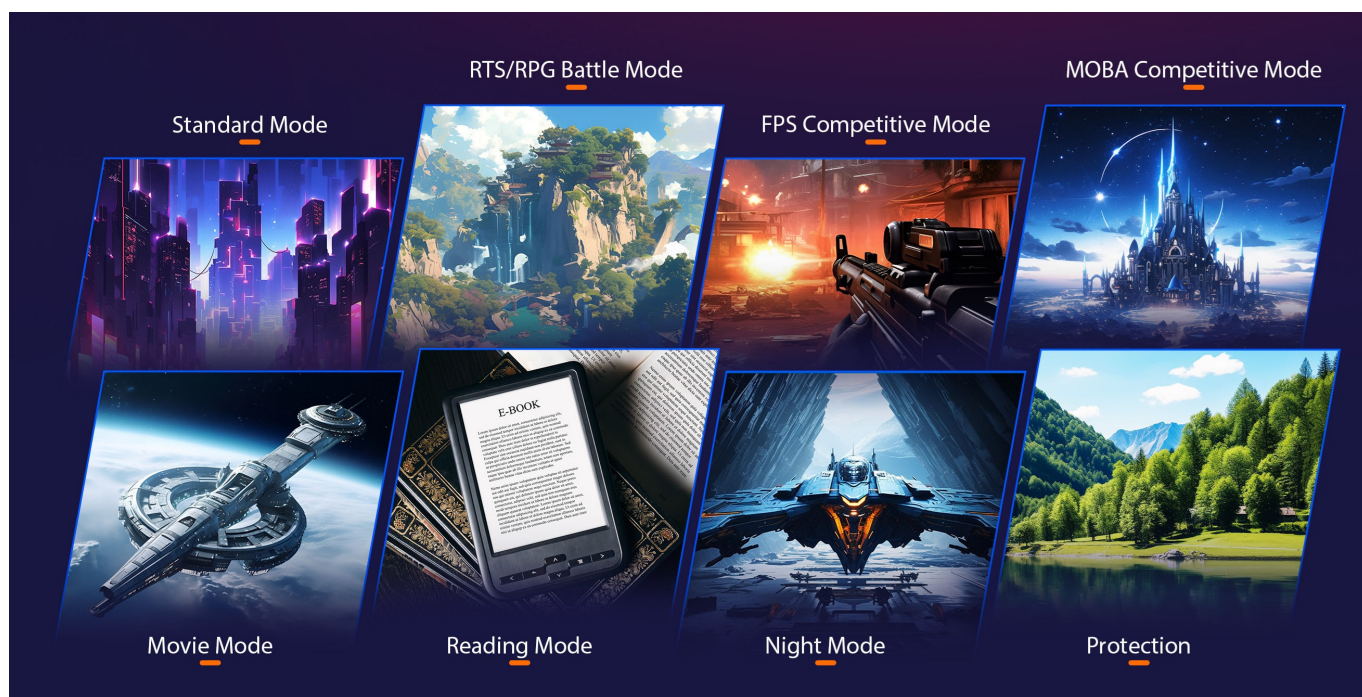

Popis

Dahua LM27-E341A - displej pro gaming a další multimédia

Herní monitor Dahua LM27-E341A, který vás zláká na pohlcující gamingovou i multimediální zábavu. Displej se vyznačuje designem s tenkými rámečky a **úhlopříčkou 27"**. Je extra prostorný pro zobrazení her, dalších multimédií i PC aplikací. U hráčů hraje prim především rychlost. Proto **monitor Dahua LM27-E341A** disponuje **240Hz obnovovací frekvencí** a **ultra nízkou dobou odezvy 0,5 ms**, díky čemuž vykresluje obsah jasně, hladce a s plnými detaily **QHD rozlišení**.

obsah bez zkresení barev i při pohledu ze stran.

Technologie pro snížení modrého světla chrání vaše oči a umožní komfortní gaming po velmi dlouhou dobu a v nočních hodinách. Monitor obsahuje **8 přednastavených režimů** pro různé herní žánry nebo multimediální využití. Každý uživatel si tak přijde na své, ať už dává přednost kompetitivním střílečkám, RPG, MOBA hram, užívá si filmy nebo chce třeba pohodlně číst dokumenty.