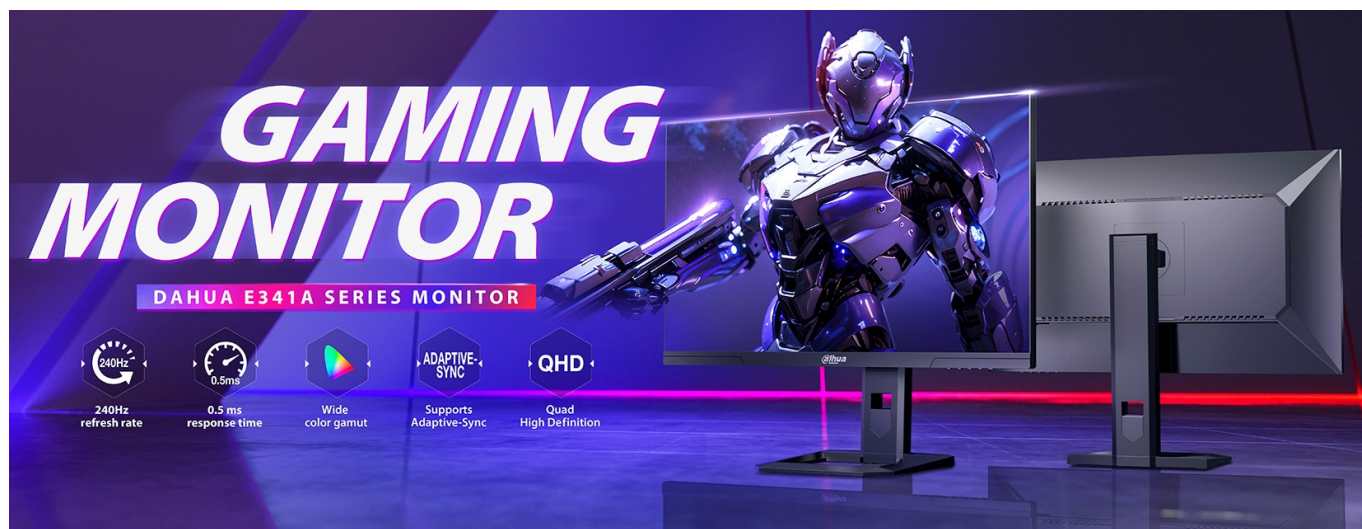

Popis

Dahua LM27-E341A - displej pro gaming a další multimédia

Herní monitor Dahua LM27-E341A, který vás zláká na pohlcující gamingovou i multimediální zábavu. Displej se vyznačuje designem s tenkými rámečky a **úhlopříčkou 27"**. Je extra prostorný pro zobrazení her, dalších multimédií i PC aplikací. U hráčů hraje prim především rychlost. Proto **monitor Dahua LM27-E341A** disponuje **240Hz obnovovací frekvencí** a **ultra nízkou dobou odezvy 0,5 ms**, díky čemuž vykresluje obsah jasně, hladce a s plnými detaily **QHD rozlišení**.

obsah bez zkresení barev i při pohledu ze stran.

Technologie pro snížení modrého světla chrání vaše oči a umožní komfortní gaming po velmi dlouhou dobu a v nočních hodinách. Monitor obsahuje **8 přednastavených režimů** pro různé herní žánry nebo multimediální využití. Každý uživatel si tak přijde na své, ať už dává přednost kompetitivním střílečkám, RPG, MOBA hram, užívá si filmy nebo chce třeba pohodlně číst dokumenty.

Dahua LM27-E341A

Herní LED monitor s úhlopříčkou **27"** nabízející QHD rozlišení **2560 × 1440** obrazových bodů s poměrem stran 16 : 9. Disponuje kontrastním poměrem **1000 : 1**, jasem **300 cd/m²**, dobou odezvy **0,5 ms** a pokrytím 95 % DCI-P3. Použitá technologie **IPS** poskytuje široké pozorovací úhly **178° horizontálně i vertikálně**. Díky obnovovací frekvenci **240 Hz** a technologii **Adaptive-Sync** vám při hraní neunikne jediný detail. Monitor je vhodný i pro instalaci na stěnu díky standardu **VESA 100 × 100 mm**.

Součástí balení je DisplayPort kabel.

ZÁKLADNÍ SPECIFIKACE

Typ panelu: IPS

Úhlopříčka: 27"

Poměr stran: 16 : 9

Rozlišení: 2560 × 1440 px

Kontrastní poměr: 1000 : 1

Doba odezvy: 0,5 ms