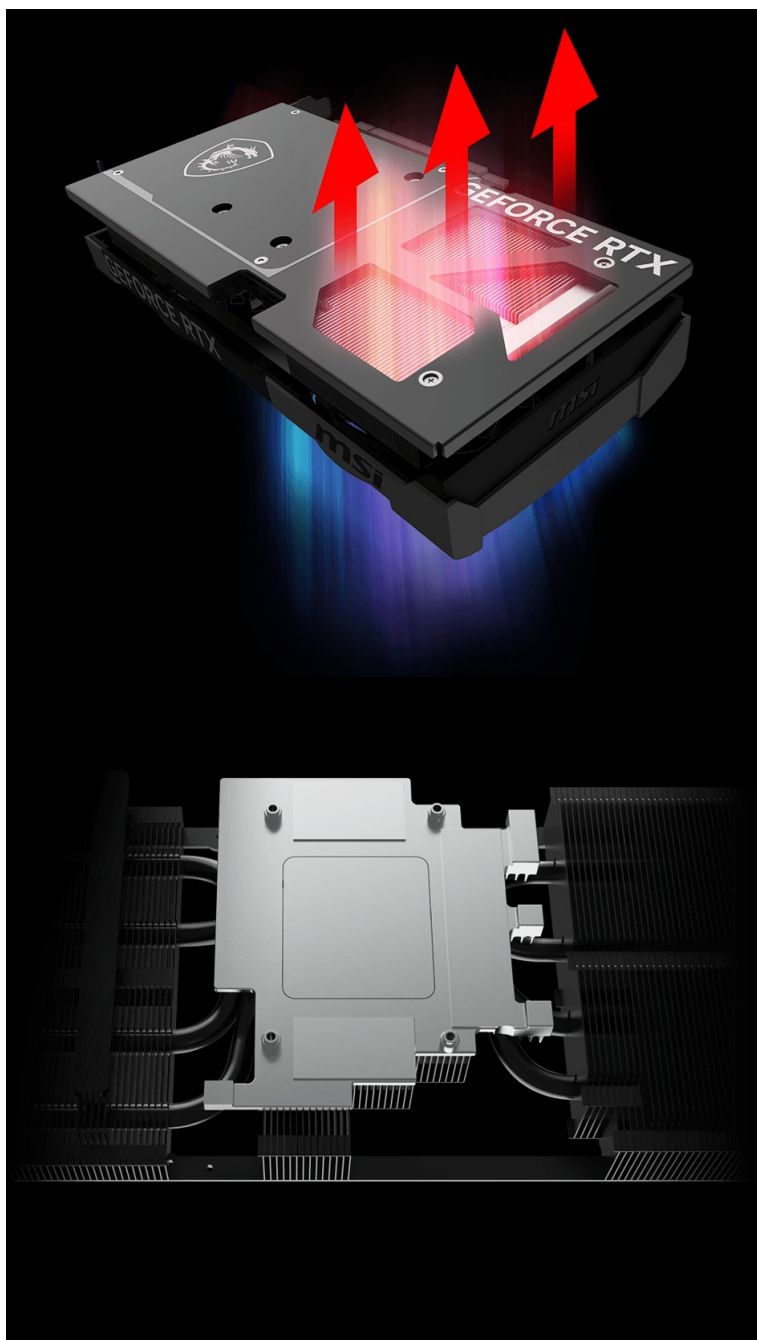

Popis

MSI GeForce RTX 5070 VENTUS 2X OC - realistická grafika do her i tvůrčí činnosti

Výkonná grafická karta **MSI GeForce RTX 5070 VENTUS 2X OC** navržena pro hráče a tvůrce obsahu, kteří vyžadují špičkový hardware do své PC sestavy. Kartu pohání architektura **NVIDIA Blackwell**, která obsahuje nepřeberné množství technologií. **Vylepšená Tensor jádra 5. generace** spolu s **DLSS 4** podporují maximální výkon **umělé inteligence**.

NVIDIA DLSS 4 využívá technologii neurálního renderování pro navýšení FPS a zlepšení kvality obrazu. Tvůrci a grafici zase ocení **podporu kreativních aplikací** a paměť typu **GDDR7 s kapacitou 12 GB**. **RTX platforma** nyní podporuje neurální vykreslování, což vede k ještě hodnotnějším a realističtějším zážitkům, zobrazení detailů a dalších efektů. Tepelný design se vyznačuje přítomností dvojice ventilátorů, které zajišťují efektivní a současně tišší chlazení.