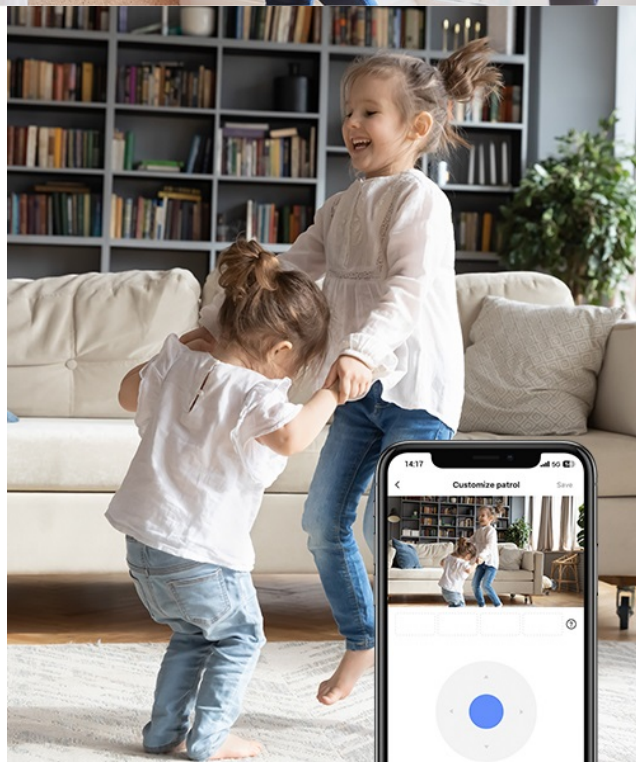

Popis

Bezpečnostní IP kamera EZVIZ H6c Pro 4K - dohled nad každým koutem v domácnosti

IP kamera EZVIZ H6c Pro 4K výrazně zlepší zabezpečení vašeho interiéru. Díky **otočné konstrukci** pokryje velký prostor, který vám zprostředkuje v podobě obrazu ve 4K rozlišení. Důležité informace o tom, co se u vás doma děje, získáváte formou upozornění. Systém detekce je natolik inteligentní, že dokáže rozpoznat pohybující se osobu a sledovat každá její krok. Mezi další inteligentní funkce patří například **upozornění na změnu hladinu hluku**.

EZVIZ H6c Pro 4K

Bezdrátová IP kamera je navržena pro snadné sledování vnitřních prostor. **Snímač 1/2,7" CMOS** je schopný snímat video v rozlišení **3840 × 2160 px**. Pro případ zhoršených světelných podmínek je přítomen **IR přísvit** do vzdálenosti **až 10 m** a bílý **LED přísvit** pro barevné záznamy v noci. Součástí kamery je integrovaný **reproduktor a mikrofon**, který umožňuje oboustrannou komunikaci. Připojení lze jednoduše realizovat jak drátově prostřednictvím **RJ-45** konektoru, tak bezdrátově skrze **Wi-Fi**. Pripojení kamery pomocí aplikace v mobilním zařízení umožní pohodlný vzdálený přístup, pořizování záznamů či fotografií nebo upozornění v případě **detekce pohybu**. Mezi další užitečné funkce patří například rozpoznávání a sledování lidské postavy (Auto-Tracking), detekce hlasitých zvuků či **dotykové tlačítko** pro zahájení hovoru. Natočené záznamy je možné ukládat na **microSD kartu** do kapacity až 512 GB nebo odesílat na cloudové úložiště (na základě předplatného). Přímou v aplikaci navíc můžete s kamerou pohodlně otáčet o **až 340°** horizontálně a **až 55°** vertikálně.