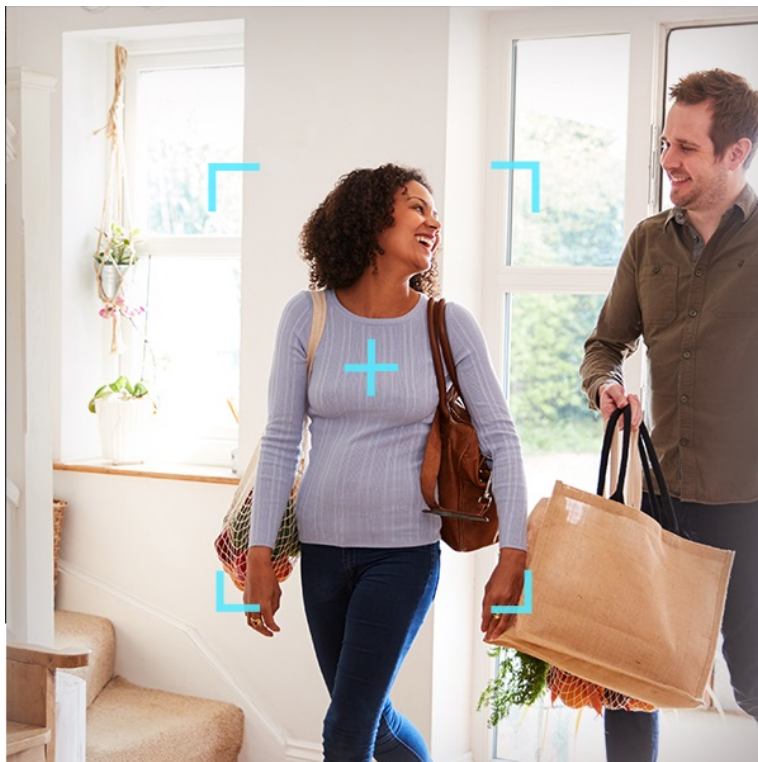

Popis

Bezpečnostní IP kamera EZVIZ H6c Pro 4K - dohled nad každým koutem v domácnosti

IP kamera EZVIZ H6c Pro 4K výrazně zlepší zabezpečení vašeho interiéru. Díky **otočné konstrukci** pokryje velký prostor, který vám zprostředkuje v podobě obrazu ve 4K rozlišení. Důležité informace o tom, co se u vás doma děje, získáváte formou upozornění. Systém detekce je natolik inteligentní, že dokáže rozpoznat pohybující se osobu a sledovat každá její krok. Mezi další inteligentní funkce patří například **upozornění na změnu hladinu hluku**.

EZVIZ H6c Pro 4K

Bezdrátová IP kamera je navržena pro snadné sledování vnitřních prostor. **Snímač 1/2,7" CMOS** je schopný snímat video v rozlišení **3840 × 2160 px**. Pro případ zhoršených světelných podmínek je přítomen **IR přísvit** do vzdálenosti **až 10 m** a bílý **LED přísvit** pro barevné záznamy v noci. Součástí kamery je integrovaný **reproduktor a mikrofon**, který umožňuje oboustrannou komunikaci. Připojení lze jednoduše realizovat jak drátově prostřednictvím **RJ-45** konektoru, tak bezdrátově skrze **Wi-Fi**. Pripojení kamery pomocí aplikace v mobilním zařízení umožní pohodlný vzdálený přístup, pořizování záznamů či fotografií nebo upozornění v případě **detekce pohybu**. Mezi další užitečné funkce patří například rozpoznávání a sledování lidské postavy (Auto-Tracking), detekce hlasitých zvuků či **dotykové tlačítko** pro zahájení hovoru. Natočené záznamy je možné ukládat na **microSD kartu** do kapacity až 512 GB nebo odesílat na cloudové úložiště (na základě předplatného). Přímou v aplikaci navíc můžete s kamerou pohodlně otáčet o **až 340°** horizontálně a **až 55°** vertikálně.