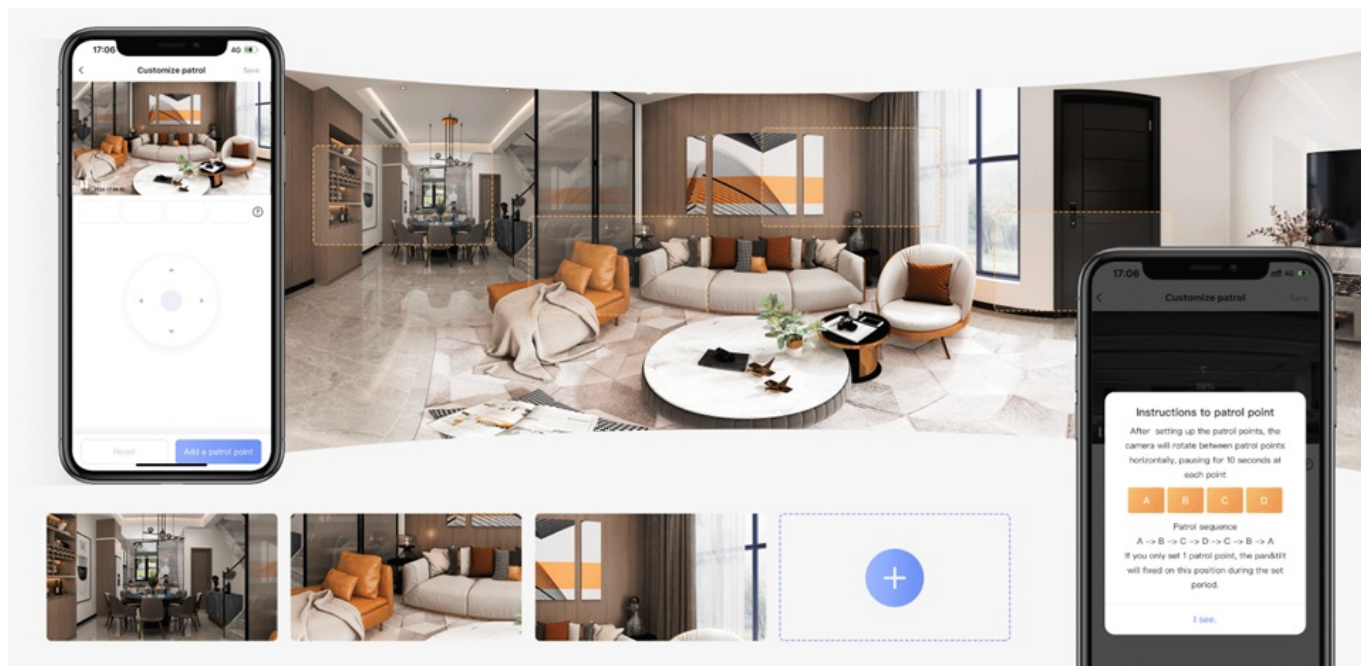

Díky **vysokému rozlišení 2K+** je zajištěn jasný a ostrý obraz, na kterém budou zřetelné všechny důležité detaily. Díky integrovanému algoritmu **umělé inteligence** kamera EZVIZ TY7 Dual efektivně detekuje osoby a jejich pohyb. Současně eliminuje také aktivity, jako je třeba průvan, takže předchází falešným upozorněním. Zaměřuje se tak především na lidské činnosti, jejich sledování (funkce **Auto-Tracking**) nebo náhlé hlasité zvuky v prostředí.

## Ochrana a bezpečí pro vaše blízké

**Duální IP kamera EZVIZ TY7** disponuje integrovaným **mikrofonem** a **reproduktorem**. Díky tomu podporuje rychlou a jednoduchou **obousměrnou komunikaci** a kontakt s rodinou. Samozřejmostí je také přítomnost **IR+LED přísvitu** pro monitoring a barevné záběry i v průběhu noci. Pro plnou kontrolu a sledování obsahu vám poslouží mobilní aplikace EZVIZ. **Bezdrátovou konektivitu** zajišťuje rozhraní **Wi-Fi**. Nechybí ani port **RT-45** pro drátovou konektivitu.

## EZVIZ TY7 Dual

**IP duální otočná kamera** do domácnosti přináší živý monitoring v křišťálově čisté **2K+** kvalitě. Používá současně **pevný a otočný objektiv**, což přináší mnohem detailnější a chytřejší způsob dohledu. Komprese **H.265/H.264** snižuje nároky na přenos dat a úložiště. Pro nahrávání zřetelného videa i v naprosté tmě disponuje **nočním režimem s IR přísvitem** do vzdálenosti až 10 m a také **bílým LED přísvitem pro barevné záběry v noci**. Propojení kamery pomocí aplikace v mobilním zařízení umožní pohodlný vzdálený přístup, pořizování záznamů či fotografií nebo upozornění v případě **detekce pohybu**. Natočené záznamy je možné ukládat na **microSD kartu** do kapacity až 512 GB, nebo odesílat na cloudové úložiště (na základě předplatného). Přímo v aplikaci navíc můžete s kamerou pohodlně otáčet o **až 355°** horizontálně a **až 65°** vertikálně. K dispozici je také **alarm pro neobvyklé zvuky**, který vám pošle notifikaci například při pláči dítěte. Díky