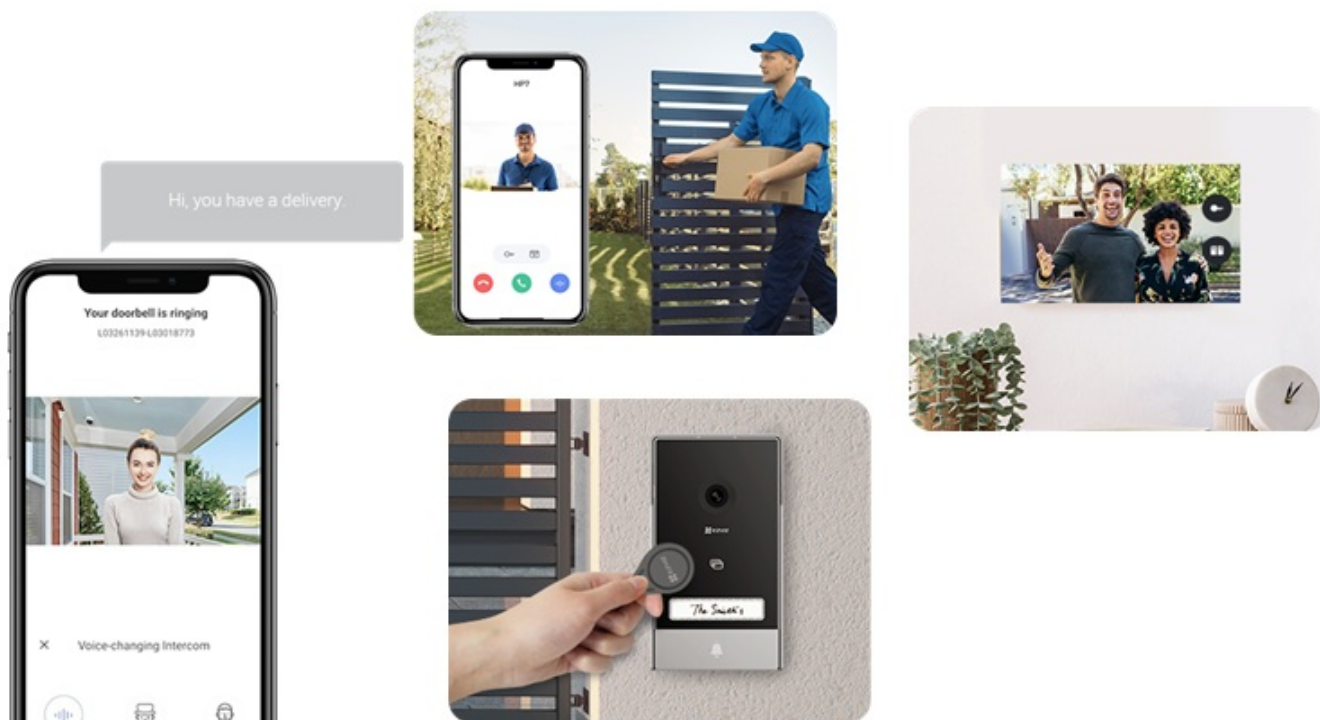

### **EZVIZ HP7 2-Entry Kit - zabezpečení domova dnes i v budoucnu**

Sada dvou dveřních stanic **EZVIZ HP7 2** představuje chytré a elegantní řešení pro bezpečný přístup do vaší domácnosti. **Interkom** podporuje připojení k internetu a vzdálený přístup pomocí aplikace. Obsahuje **videotelefon**, který umožní komfortní prohlížení, komunikaci a udělování přístupu návštěvníkům. Je vybaven **dotykovou obrazovkou**, která umožní nastavení a správu venkovního dveřního telefonu.

Spolupracuje s **venkovní kamerou**, která dokáže nahrávat videa ve **vysokém rozlišení 2K** a příchozí osoby detekuje formou mobilních oznámení v reálném čase. Samozřejmostí je **zabudovaný mikrofón a reproduktor** pro obousměrnou komunikaci. Zařízení **EZVIZ HP7 2** je tak vhodné pro instalaci ve vilách, rozlehlých domech a dalších moderních nemovitostech. Součástí setu jsou také **vstupní čipy**, které po přiložení ke čtečce umožní snadný přístup návštěvníků.

## EZVIZ HP7 2-Entry Kit

Set **dvou dveřních stanic** (interkomů) se čtečkou RFID čipů, 7" **bytového monitoru** a příslušenství.

Dveřní stanice jsou vybaveny **jedním zvonkem** a kamerou s rozlišením **2048 × 1296 px**. Úhel záběru kamery je 162° diagonálně. Pro přenos obrazu je používán kodek **H.265**. Samozřejmostí je integrovaný mikrofon, reproduktor a čtečka přístupových čipů **RFID**. Připojení zvonku je realizováno 2drátově. **Dotykový 7" monitor** lze připojit pomocí Wi-Fi a disponuje **microSD slotem**. Vzdálené **ovládání přes aplikaci, povrchová montáž**, odolnost vůči nepříznivým vlivům dle certifikace **IP65**. Z chytrých funkcí je k dispozici například **detekce lidské postavy**, možnost vygenerování dočasného návštěvnického kódu či volitelná funkce změny hlasu pro zachování soukromí při komunikaci.