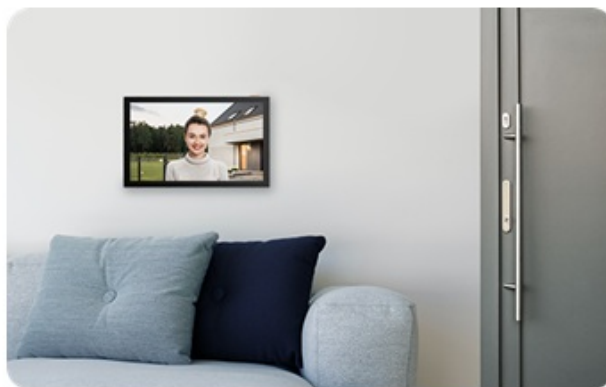

### **EZVIZ HP7 2-Entry Kit - zabezpečení domova dnes i v budoucnu**

Sada dvou dveřních stanic **EZVIZ HP7 2** představuje chytré a elegantní řešení pro bezpečný přístup do vaší domácnosti. **Interkom** podporuje připojení k internetu a vzdálený přístup pomocí aplikace. Obsahuje **videotelefon**, který umožní komfortní prohlížení, komunikaci a udělování přístupu návštěvníkům. Je vybaven **dotykovou obrazovkou**, která umožní nastavení a správu venkovního dveřního telefonu.

Spolupracuje s **venkovní kamerou**, která dokáže nahrávat videa ve **vysokém rozlišení 2K** a příchozí osoby detekuje formou mobilních oznámení v reálném čase. Samozřejmostí je **zabudovaný mikrofón a reproduktor** pro obousměrnou komunikaci. Zařízení **EZVIZ HP7 2** je tak vhodné pro instalaci ve vilách, rozlehlých domech a dalších moderních nemovitostech. Součástí setu jsou také **vstupní čipy**, které po přiložení ke čtečce umožní snadný přístup návštěvníků.

## EZVIZ HP7 2-Entry Kit

Set **dvou dveřních stanic** (interkomů) se čtečkou RFID čipů, 7" **bytového monitoru** a příslušenství.

Dveřní stanice jsou vybaveny **jedním zvonkem** a kamerou s rozlišením **2048 × 1296 px**. Úhel záběru kamery je 162° diagonálně. Pro přenos obrazu je používán kodek **H.265**. Samozřejmostí je integrovaný mikrofon, reproduktor a čtečka přístupových čipů **RFID**. Připojení zvonku je realizováno 2drátově. **Dotykový 7" monitor** lze připojit pomocí Wi-Fi a disponuje **microSD slotem**. Vzdálené **ovládání přes aplikaci, povrchová montáž**, odolnost vůči nepříznivým vlivům dle certifikace **IP65**. Z chytrých funkcí je k dispozici například **detekce lidské postavy**, možnost vygenerování dočasného návštěvnického kódu či volitelná funkce změny hlasu pro zachování soukromí při komunikaci.