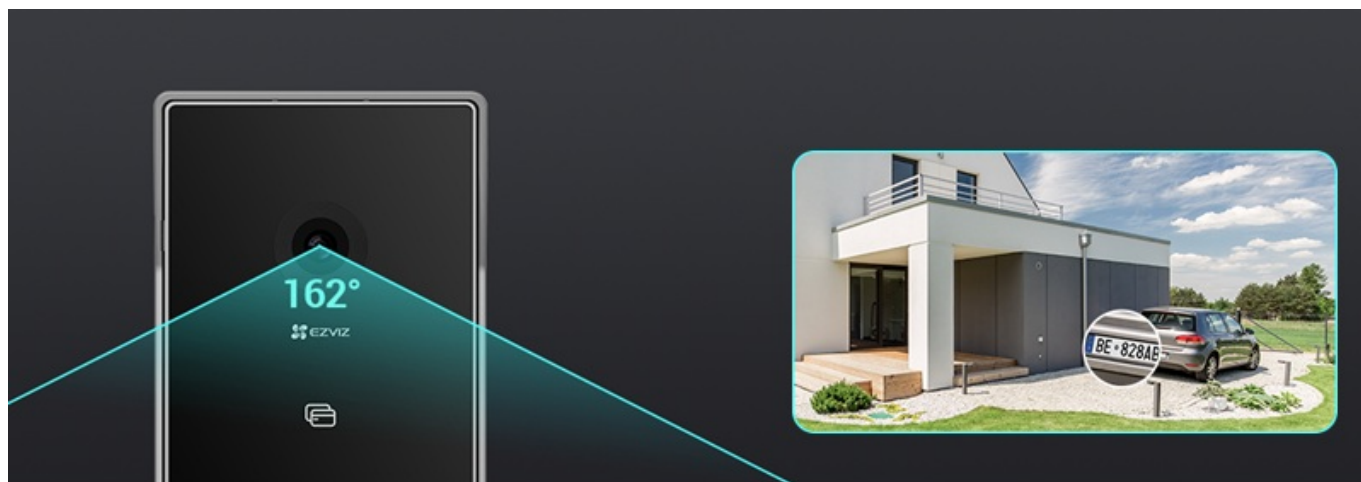

### **EZVIZ HP7 2-Entry Kit - zabezpečení domova dnes i v budoucnu**

Sada dvou dveřních stanic **EZVIZ HP7 2** představuje chytré a elegantní řešení pro bezpečný přístup do vaší domácnosti. **Interkom** podporuje připojení k internetu a vzdálený přístup pomocí aplikace. Obsahuje **videotelefon**, který umožní komfortní prohlížení, komunikaci a udělování přístupu návštěvníkům. Je vybaven **dotykovou obrazovkou**, která umožní nastavení a správu venkovního dveřního telefonu.

Spolupracuje s **venkovní kamerou**, která dokáže nahrávat videa ve **vysokém rozlišení 2K** a příchozí osoby detekuje formou mobilních oznámení v reálném čase. Samozřejmostí je **zabudovaný mikrofón a reproduktor** pro obousměrnou komunikaci. Zařízení **EZVIZ HP7 2** je tak vhodné pro instalaci ve vilách, rozlehlých domech a dalších moderních nemovitostech. Součástí setu jsou také **vstupní čipy**, které po přiložení ke čtečce umožní snadný přístup návštěvníků.

## EZVIZ HP7 2-Entry Kit

Set **dvou dveřních stanic** (interkomů) se čtečkou RFID čipů, 7" **bytového monitoru** a příslušenství.

Dveřní stanice jsou vybaveny **jedním zvonkem** a kamerou s rozlišením **2048 × 1296 px**. Úhel záběru kamery je 162° diagonálně. Pro přenos obrazu je používán kodek **H.265**. Samozřejmostí je integrovaný mikrofon, reproduktor a čtečka přístupových čipů **RFID**. Připojení zvonku je realizováno 2drátově. **Dotykový 7" monitor** lze připojit pomocí Wi-Fi a disponuje **microSD slotem**. Vzdálené **ovládání přes aplikaci, povrchová montáž**, odolnost vůči nepříznivým vlivům dle certifikace **IP65**. Z chytrých funkcí je k dispozici například **detekce lidské postavy**, možnost vygenerování dočasného návštěvnického kódu či volitelná funkce změny hlasu pro zachování soukromí při komunikaci.