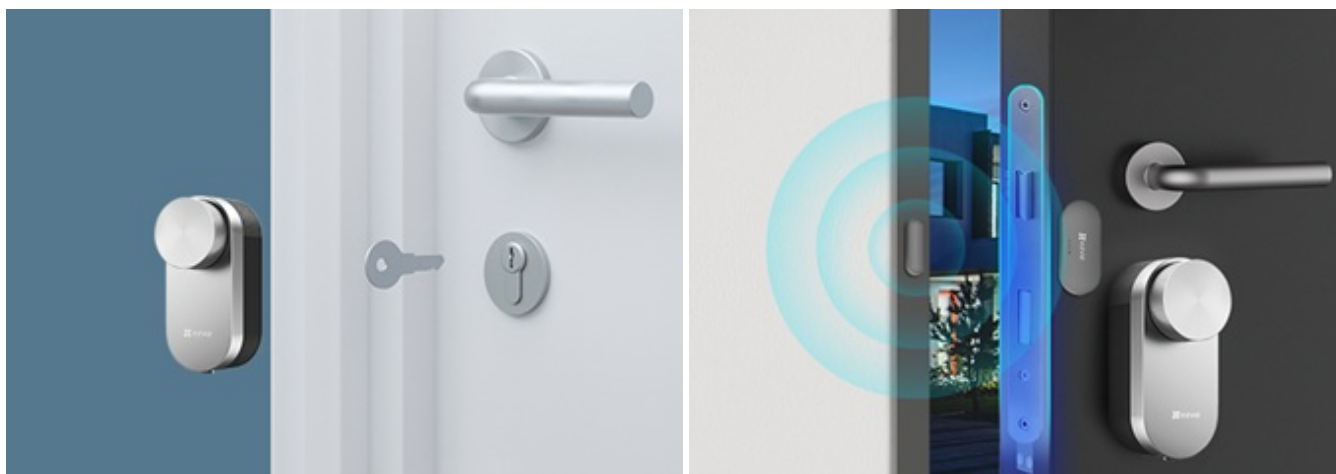

Záruka:

24 měs.

Stav:

Nové zboží

Popis

Chytrý zámek EZVIZ DL01 Pro - jednoduchá instalace, maximální bezpečnost

Bezpečný a jednoduchý vstup do místnosti bez použití klíče? S **chytrým dveřním zámkem EZVIZ DL01 Pro** a klávesnicí je to naprostá samozřejmost. Stylový a na pohled elegantní zámek je navržen **pro bezklíčový vstup**. **Kovová konstrukce** zajišťuje pevnost, odolnost a skvěle splyne s designem všech moderních dveří.

EZVIZ DL01 Pro chytrý dveřní zámek + klávesnice DL01CP

Set chytrého zámku a bezdrátové klávesnice.

Chytrý dveřní zámek v minimalistickém šedém provedení dokonale zabezpečí vchod a umožní odemknout či zamknout dveře pouhým kliknutím v **mobilní aplikaci**. Další možností je zadání **bezpečnostního kódu** nebo přiložení **bezkontaktní karty** na **bezdrátovou klávesnici**, která je součástí balení. Klávesnice je **voděodolná dle IP65** a v případě pokusu o její odstranění spustí hlasitý alarm. Dále je vybavena prostředním **tlačítkem s funkcí zvonku**, po jehož stisknutí začne zvonit chytrý zámek uvnitř.

Zařízení se instaluje přímo **na původní zámek se zasunutým klíčem**, není nutný žádný zásah do mechanismu zámku. Poté už probíhá otáčení klíčem automaticky, v případě potřeby je ale možné zámek odemknout **manuálně pomocí tlačítka**. Z venkovní strany se pak jeví jako zcela obyčejný zámek a **lze jej odemknout i klíčem**. Komunikace zámku s chytrým telefonem a klávesnicí probíhá bezdrátově pomocí **Bluetooth**. Pro připojení k chytré bráně EZVIZ A3 (není součástí) a následné začlenění do chytré domácnosti využívá technologii **Zigbee**. Napájení klávesnice i zámku mají na starost **AA baterie**.