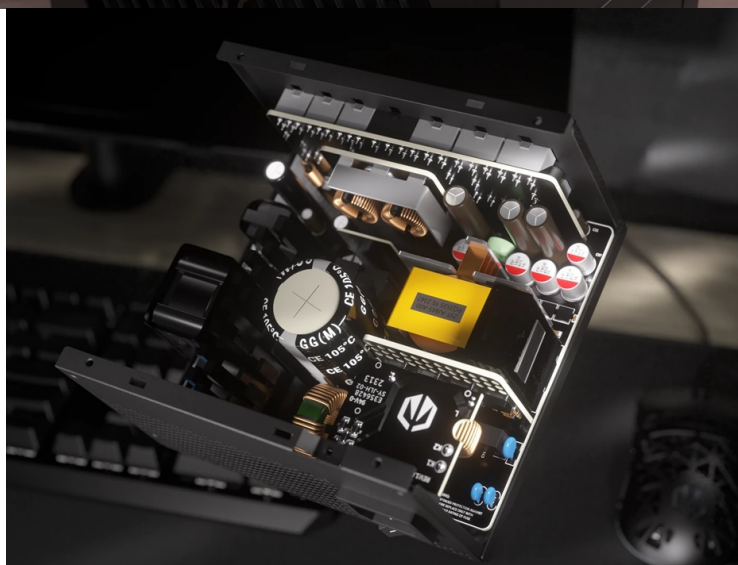

Záruka:

10 roky / roků

Stav:

Nové zboží

Popis

Endorfy Supremo FM6 - výkon a spolehlivost díky certifikaci 80 PLUS Gold

Napájecí zdroj Endorfy Supremo FM6 s vysokou účinností, který je navržen pro moderní PC sestavy zaměřené na náročný provoz. **Certifikace 80 PLUS Gold** je zárukou vysoké energetické účinnosti a stability. Kvalitní konstrukce, včetně prémiových kondenzátorů, zajistí **dlouhou životnost**.

Zdroj **Endorfy Supremo FM6** je doplněn **120mm ventilátorem Fluctus**, který se vyznačuje **tichým chodem** a podpoří nízké teploty i při plném zatížení. Modulární kabely vám umožní udržet přehlednost v prostoru PC skříně. Samozřejmostí je **ochrana proti přetížení nebo přepětí**.

Endorfy Supremo FM6 Gold 1000 W

Napájecí zdroj o výkonu **1000 W** je osazen tichým, **120 mm** velkým ventilátorem. **Modulární kabeláž** ušetří cenné místo ve skříni. Účinnost zdroje je **80PLUS Gold**.