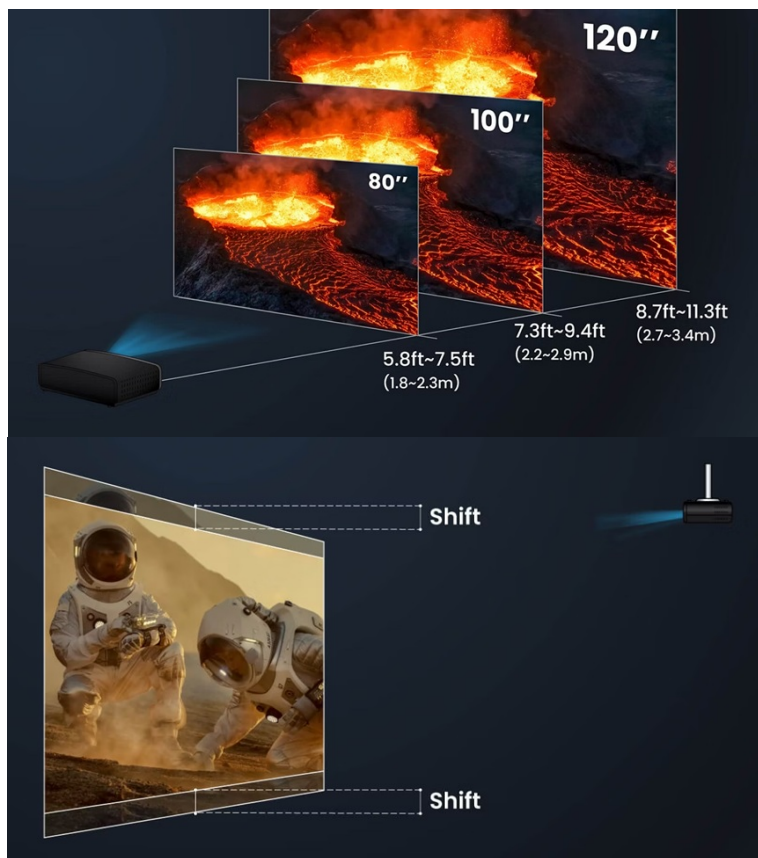

Obohatte domácí kino o řadu doplňků

Projektor BenQ W2720i vám umožní připojit rozmanité periferie a zpřístupnit si různé zdroje zábavy. K dispozici je **trojice portů HDMI**, které vám umožní připojit herní konzole, streamovací zařízení, multimediální přehrávače apod. Pomocí **HDMI modulu se systémem Android TV** získáte přístup k obsahu na YouTube nebo Netflixu a oblíbené pořady, filmy, seriály, a dokonce i TV pořady přenášet ve vysoké kvalitě na velkou obrazovku.

BenQ W2720i

Projektor s 4K Ultra HD rozlišením **3840 × 2160 px**, jasem **2500 ANSI lumenů**, kontrastním poměrem **2 000 000 : 1** a 1,3násobným zoomem, který zaručí flexibilní rozsah projekční vzdálenosti. Potěší také 98% pokrytí normy **Rec. 709** pro mnohem realističtější barvy a věrný obraz. Vysoký dynamický rozsah **HDR10** přináší skvělý vizuální dojem zvýšením kontrastního poměru. Režim **AI Cinema** se přizpůsobuje okolnímu světlu a zajišťuje tak přesné barvy a detaily v každém prostředí. Projektor dokáže zobrazit jakékoliv scény ve **2D i 3D**. Díky korekci lichoběžníkového zkreslení můžete mít obraz přesně tam, kde potřebujete. Potěší také HDMI modul se systémem **Android TV**, prostřednictvím kterého můžete skrze projektor snadno přehrávat obsah z **YouTube, Netflix** či jiných služeb. Samozřejmostí je pak možnost **bezdrátového zrcadlení** ze smartphonů a tabletů. O základní ozvučení se starají **dva integrované reproduktory** s celkovým výkonem 10 W. Díky technologii **eARC** umožňuje přenos **7.1 kanálového zvuku a zvuku Dolby Atmos** prostřednictvím jediného kabelu HDMI.