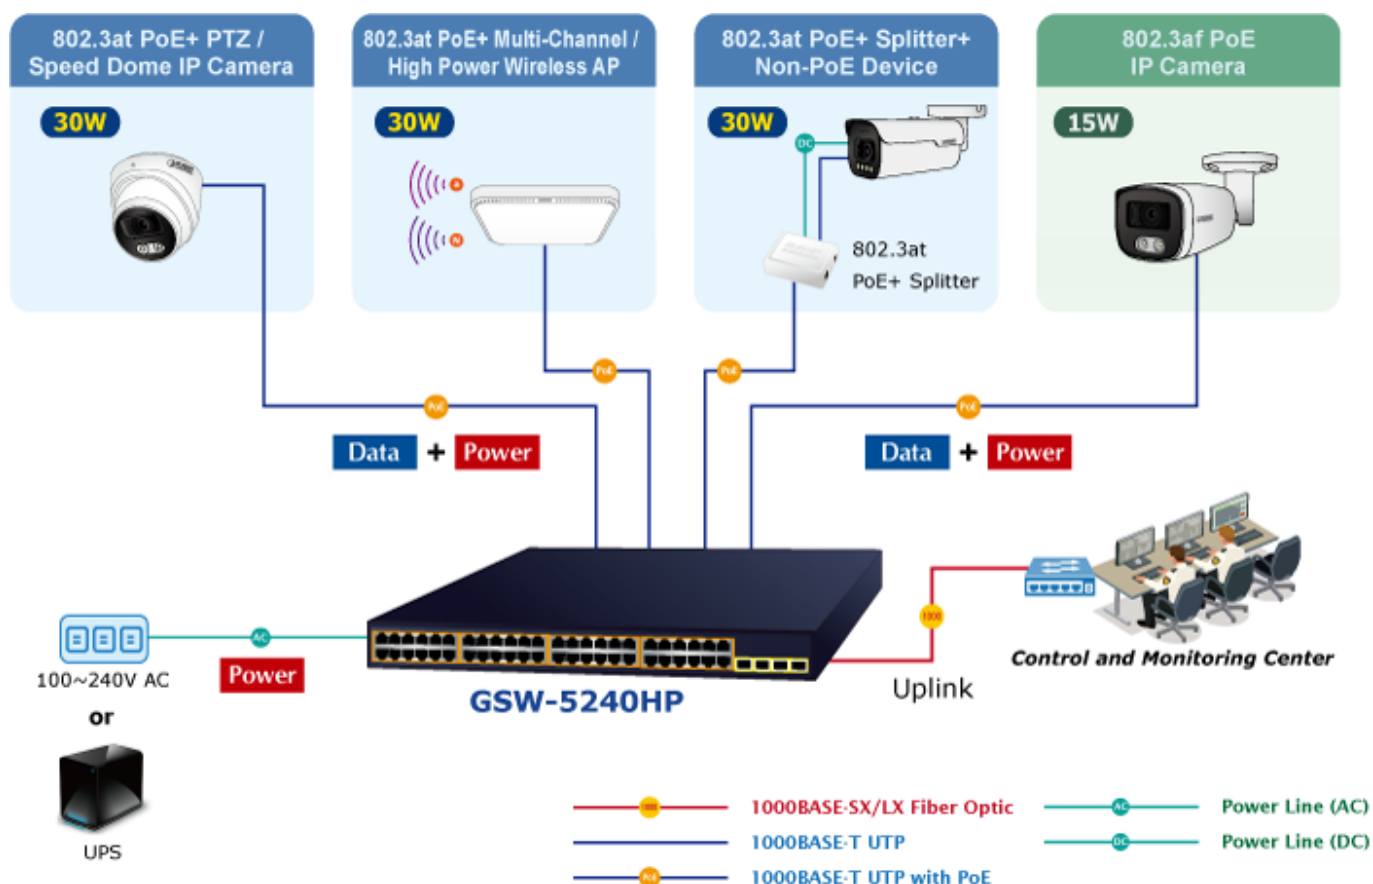

ZÁKLADNÍ SPECIFIKACE

Fyzické vlastnosti:

Porty: 48x RJ-45 10/100/1000BASE-T, 4x SFP 1000BASE-X

Paměť: 16k MAC adres

Propustnost: sběrnice 104 Gbps, provozně 77,3 Mpps (64B)

Podpora přenosu: JumboFrame 12 KB

Provedení: rack 1U

Napájení: interní zdroj AC 100–240 V (50/60 Hz), celkový příkon do 420 W

Ochrana: ESD ochrana do 6 kV kontaktně, do 8 kV vzduchem

Provozní teplota: 0 až +50 °C

Rozměry: 440 x 330 x 44,5 mm

Hmotnost: 4,899 kg

PoE funkce:

Celkový napájecí výkon: 370 W, IEEE 802.3af, IEEE 802.3at

Počet injektorů: 48x až 30 W

Typ napájení: End-span

Pokročilé funkce:

1. podpora funkce PD alive
2. automatická detekce napájeného zařízení