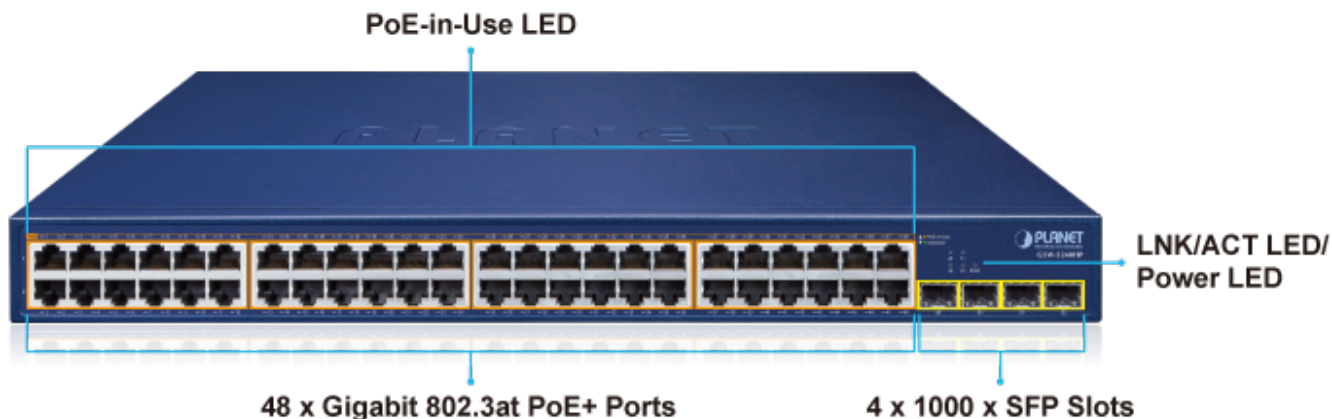

### PLANET GSW-5240HP

Gigabitový PoE+ přepínač, **48x 10/100/1000Base-T RJ-45** s injektory **802.3af/at** a napájecím výkonem až **370 W**, **4x SFP** sloty 1000 Base-X.

LED indikace využití PoE portů, mechanismy pro úsporu příkonu podle IEEE 802.3az.

Gigabitový přepínač s PoE+ (Power over Ethernet) porty pro centralizované napájení zařízení po ethernetu jako jsou IP kamery, Wi-Fi prvky nebo VOIP telefony a s možností napojení do infrastruktury pomocí čtyř optických SFP portů.

Zařízení je svým provedením vhodné jak pro instalaci do domácích nebo kancelářských prostorů, tak pro aplikace v lokálních rozvaděčích.

Výstupní výkon PoE portů je regulován v závislosti na příkonu napájených zařízení mechanismy EEE (Energy-Efficient Ethernet) podle IEEE 802.3az.

### Fyzické vlastnosti:

**Porty:** 48x RJ-45 10/100/1000BASE-T, 4x SFP 1000BASE-X

**Paměť:** 16k MAC adres

**Propustnost:** sběrnice 104 Gbps, provozně 77,3 Mpps (64B)

**Podpora přenosu:** JumboFrame 12 KB