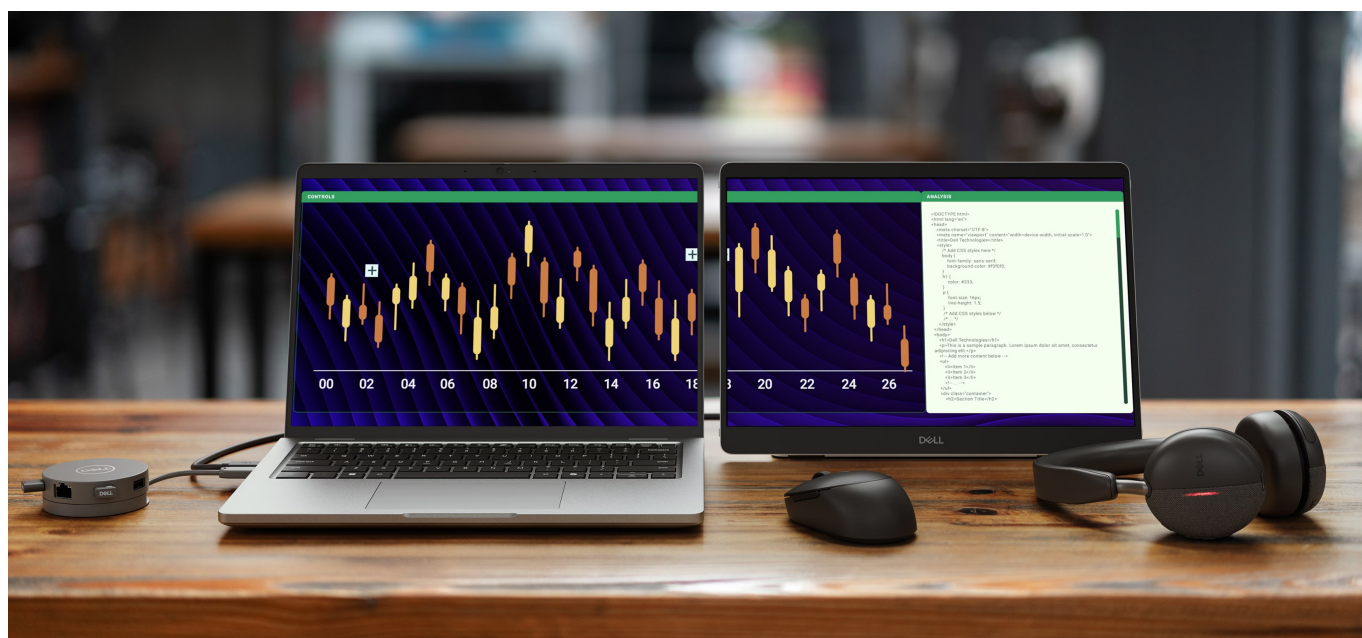

### Dell Pro 14 Plus P1425 - profesionální zobrazení na cestách

**Ultratenký a lehký monitor Dell Pro 14 Plus P1425**, který zvýší vaši pracovní flexibilitu mimo kancelář. Je vybaven **14palcovým IPS displejem**, který produkuje ostrý obraz ve **WUXGA** rozlišení a širokých pozorovacích úhlech. Díky tomu umožňuje komfortní sledování obsahu i při pohledu ze stran. Je ideální na práci s aplikacemi, dokumenty, tabulkami, prohlížení fotografií nebo internetových stránek.

Hlavní předností monitoru **Dell Pro 14 Plus P1425** je jeho flexibilita. Díky **naklápěcímu stojanu** snadno nastavíte jeho polohu a přizpůsobíte pozici displeje podle svých požadavků. S **tlačítky rychlého přístupu** jednoduše nastavíte jas, abyste monitor mohli používat v každém prostředí. Samozřejmostí je také podpora **orientace na šířku i výšku** díky zabudovanému snímači. Konektorová výbava obsahuje **porty USB-C**, které podporují připojení k zařízení, přenos dat i napájení. To znamená, že pro bezproblémový provoz si vystačíte s jediným kabelem. S **režimem ComfortView Plus** si vaše oči budou lebedit a budou chráněny před škodlivým modrým světlem při celodenní práci.

### **Dell Pro 14 Plus P1425**

Přenosný monitor s úhlopříčkou **14"** a **WUXGA** rozlišením 1920 × 1200 bodů. Nabízí jas **400 cd/m<sup>2</sup>** a kontrastní poměr **1 500 : 1**. Příjemné jsou také pozorovací úhly **178° horizontálně i vertikálně**. Pro připojení k notebooku vyžaduje pouze jediný kabel **USB-C**, a to jak pro video signál, tak i pro napájení.