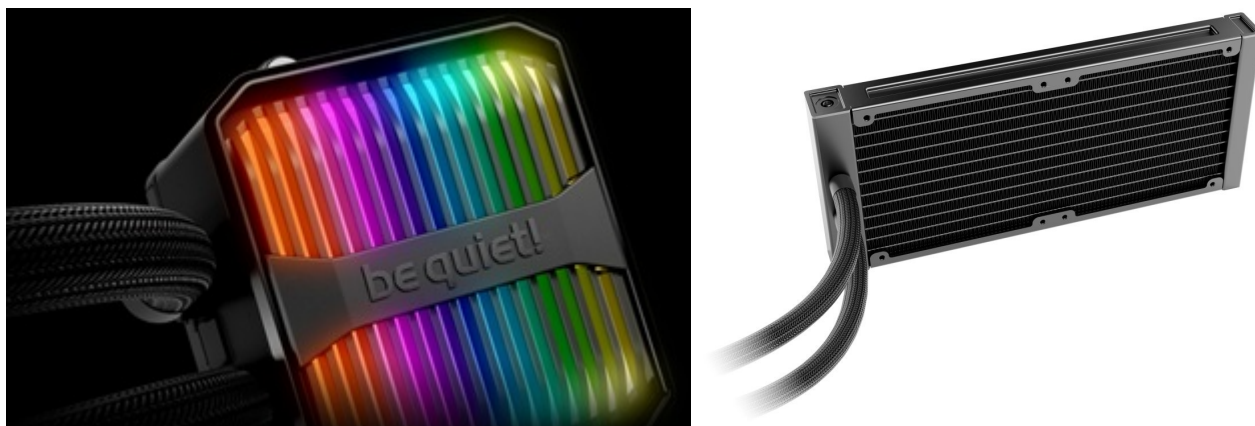

Popis

Be quiet! Silent Loop 3 ARGB - perfektní kombinace chlazení a ticha

Prémiový vodní chladič Be quiet! Silent Loop 3 ARGB v provedení All-in-One, který je navržen pro chlazení široké škály procesorů AMD a Intel. Tento model utáhne moderní platformy, ať už pracují na běžných úkolech, náročných aplikacích, nebo jsou vystaveny přetaktování. Chladič Be quiet! Silent Loop 3 ARGB je vybaven výkonným 3komorovým čerpadlem, které efektivně potlačuje turbulence a hluk. Během zátěže také zajišťuje plynulý a **tichý provoz**.

Konstrukce obsahuje **dvojici 120mm ventilátorů Silent Wings 4**, které se vyznačují speciálním designem lopatek pro optimalizovaný rozptýl vzduchu. Díky tomu podporují špičkový chladič výkon při zachování nízké hlučnosti. Fanoušci

stylového vzezření ocení **barevné ARGB podsvícení**, které se podílí na neatřelém vzhledu. **Odolné opletené hadice** zajistí dlouhou životnost a snadnou manipulaci.

Be quiet! Silent Loop 3 ARGB 240 mm

Vodní chladič určený pro chlazení široké škály procesorů. Vyznačuje se vysokou kvalitou, výkonem a spolehlivostí. Disponuje **dvěma 120 mm** velkými ventilátory a pumpou s **ARGB** podsvícením. Výkonné 3komorové čerpadlo s 6pólovým motorem zajišťuje **hladký a mimořádně tichý provoz**. Odolné opletené hadice jsou dlouhé **400 mm** a díky dostatečně širokému průměru zaručují **plynulý průtok** chladicí kapaliny. Snadno přístupný doplňovací otvor a **příložená lahev chladicí kapaliny** zajistí dlouhou životnost.