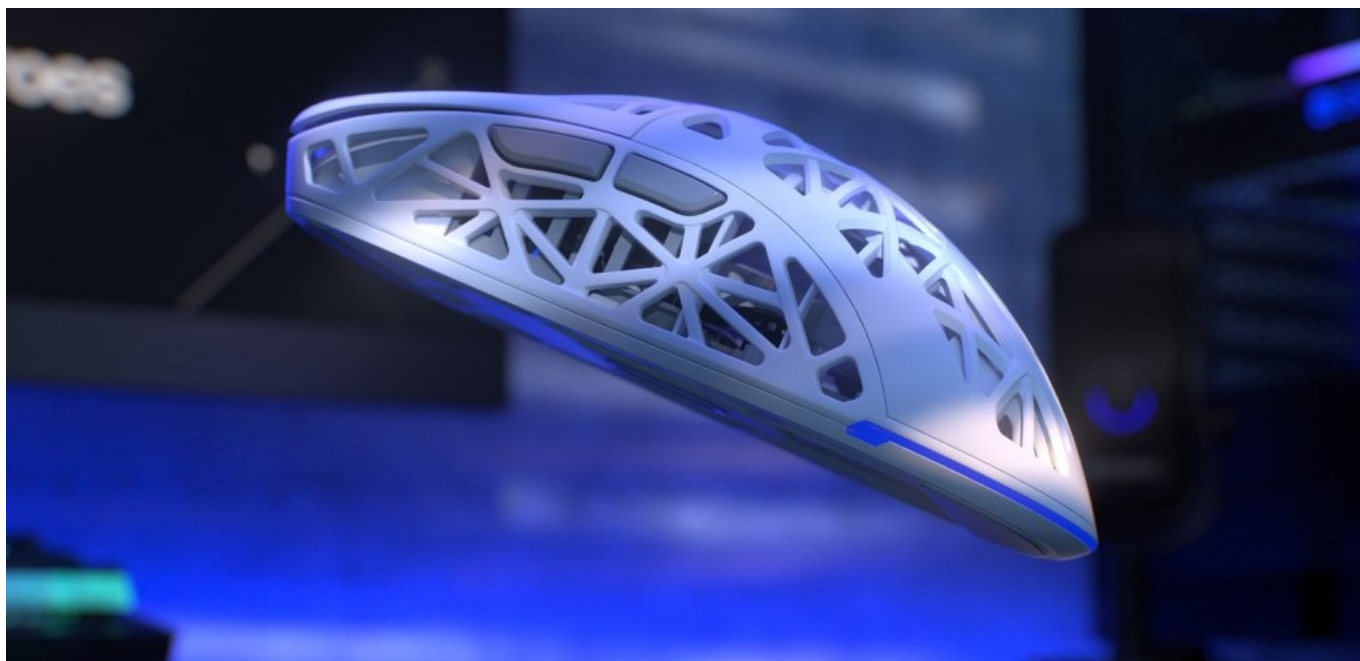

Popis

Endorfy myš LIV Wireless Onyx White - lehký pohyb, precizní míření

Ultralehká herní myš Endorfy myš LIV Wireless Onyx White přesně reaguje na každý pokyn. Ve stylové konstrukci je přítomen moderní optický senzor **Pixart PAW3311**, který precizně snímá veškerý pohyb a umožní vám bezchybné ovládání kurzoru. Díky **nastavitelnému rozlišení** se snadno přizpůsobí každé herní situaci a naladí se na vaši vlnu - ať už přesně míříte, nebo potřebujete co nejrychleji rozdělit pokyny a zadat úkoly. Ve spojení s **kvalitními spínači Kailh GM 4.0** je myš **Endorfy LIV Wireless** ideálním kouskem pro náročné hráče a fanoušky e-sportu.

Bezdrátové připojení pomocí rozhraní **Bluetooth** nebo **miniaturní USB adaptér** zajistí kompatibilitu s rozmanitými druhy zařízení, jako jsou notebooky, počítače, herní konzole nebo třeba chytré TV. Samozřejmostí je také připojení pomocí **USB kabelu**. **Unikátní děrovaný design** je nejenom stylový na pohled, ale tento prodyšný povrch také zlepšuje proudění vzduchu. Další výhodou je **mimořádně nízká váha pouze 69 g** celé myši, takže nad hrou získáte dokonalou kontrolu hned s prvotním uchopením.

ULTRALEHKÁ
KONSTRUKCE (69 G)

PTFE SLIDERY

Ultralehká konstrukce

Dokonale vyvážená konstrukce na PTFE sliderech zaručuje rychlé a neomezené manévry na poli války.

Dedikovaný software

Snadno si přizpůsobíte všechna nastavení podle svých preferencí. Software myši vám umožňuje upravit citlivost kurzoru, změnit funkce tlačítek nebo zvolit barvu a typ podsvícení.