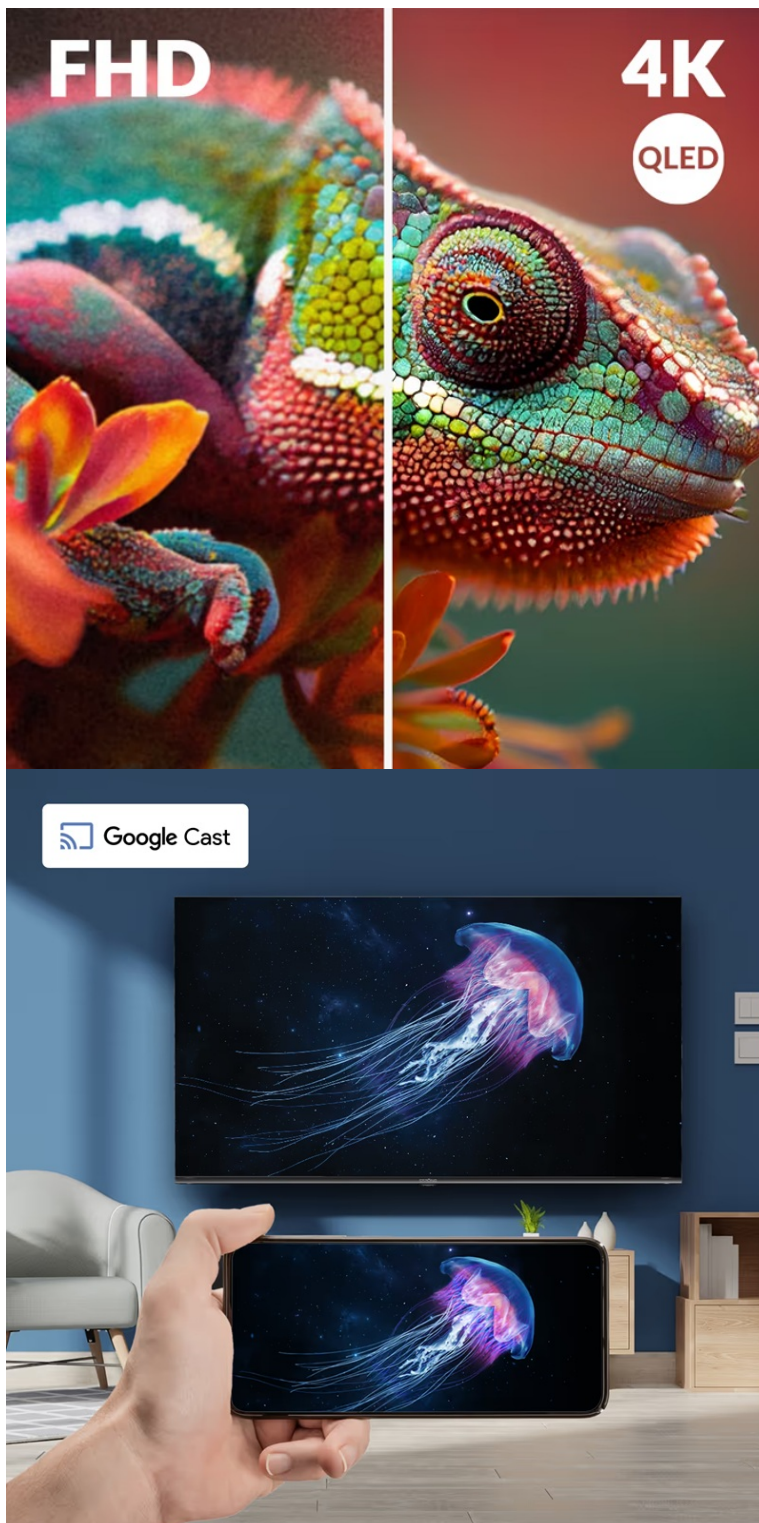

Popis

Chytrá TV Strong SRT50UG8773C - strhující 4K obraz a chytré funkce

Smart TV Strong SRT50UG8773C promění váš domov v moderní centrum multimediální zábavy. Nabízí velkou **obrazovku s úhlopříčkou 50 palců**, na které uvidíte každý detail. Ultra jemné 4K rozlišení podporuje mimořádně ostrý obraz, který si vychutnáte do nejmenších drobností. **Inovativní QLED technologie** se pyšní bohatými a zářivými barvami, které dají vyniknout každé filmové scéně. O audio se starají zabudované **reproduktory s technologií Dolby Atmos**, které vás obklopí zvukem a umožní vám zachytit každé slovo v dialogu i tichý šepot.

Operační systém Android 14 s Google TV vám poskytne přístup k nepřehlednému množství aplikací, streamovacím platformám a službám, mezi nimiž nechybí **Netflix**, **YouTube** a řada dalších. Rozmanitý multimediální obsah máte jednoduše na dosah ruky. Stačí jen připojení k síti – a to **bezdrátově skrze Wi-Fi**, nebo pomocí **RJ-45 portu**. Díky **integrované funkci Google Cast** můžete snadno sdílet obsah z kompatibilního smartphonu, tabletu nebo notebooku na velké obrazovce televizoru. **Vkusný a elegantní design** se skvěle hodí do každého moderního interiéru.

Strong SRT50UG8773C

Smart QLED televizor nabízí úhlopříčku **50"** a **4K Ultra HD** rozlišení 3840 × 2160 obrazových bodů. Pro příjem televizního vysílání je připraven **DVB-T2/S2/C** tuner s podporou dekódování **H.265/ HEVC**. Připojení k internetu lze realizovat jak drátově pomocí **RJ-45** portu, tak bezdrátově skrze technologii **Wi-Fi**. Pro přehrávání multimédií je možné využít **dva USB porty** a o zvuk se starají integrované reproduktory s celkovým výkonem **20 W**. Mezi další přednosti patří podpora **HDR10** a **Google Assistant**. Jako operační systém byl zvolen **Android 14**.

Barva: černá-stříbrná