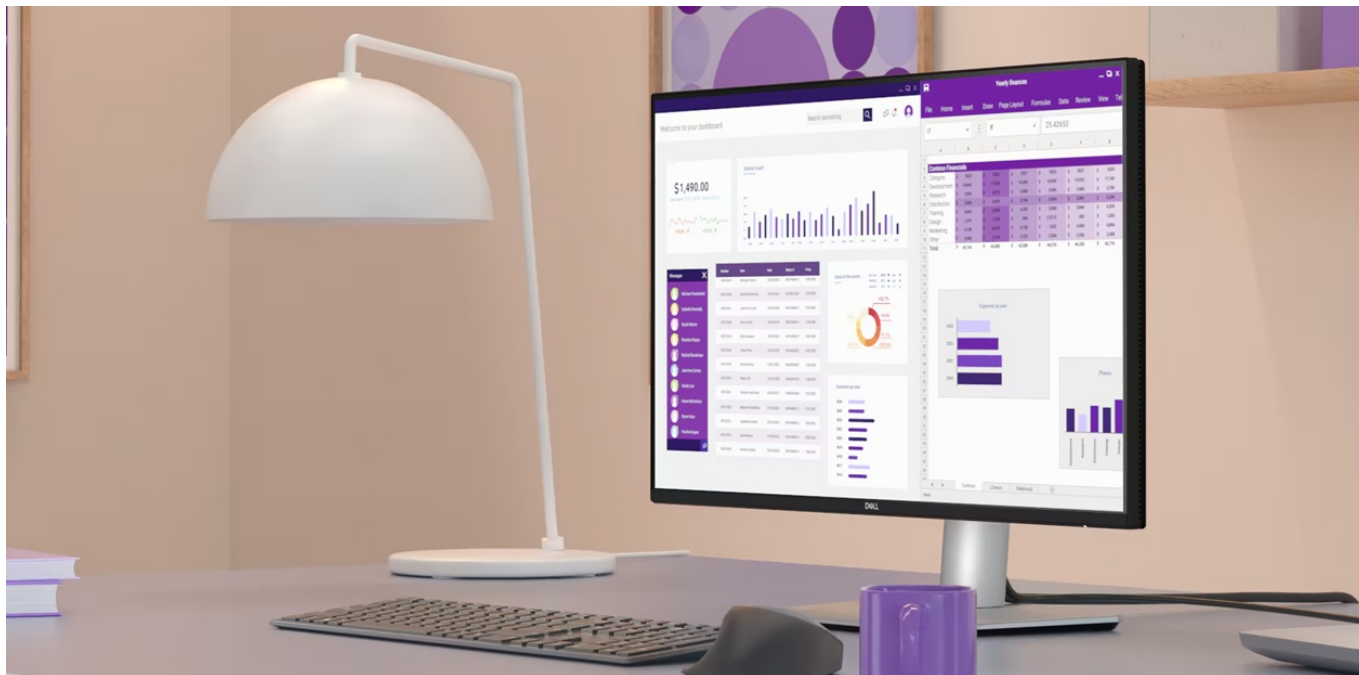

### Monitor Dell Pro 32 Plus P3225DE - takhle se na práci musí

**Monitor Dell Pro 32 Plus P3225DE** představuje výkon a ultra jemné rozlišení v elegantním designu. **Displej s úhlopříčkou 32 palců** vám zprostředkuje optimální plochu pro práci s moderním softwarem, sledování tabulek, dokumentů i multimédií zábavu. Díky **rozlišení QHD** je monitor Dell Pro 32 Plus P3225DE ideální **pro kreativní činnosti, editaci nebo tvorbu digitálního obsahu**. Quad HD rozlišení produkuje ostrý obraz, který zachytí potřebné detaily, a díky tomu posune vaše pracovní projekty i multimediální zážitky zase o kus dál. **Obnovovací frekvence 100 Hz** zajistí méně blikání a více plynulého pohybu bez rušivých vlivů.

**Výškově nastavitelný stojan s funkcí Pivot** se postará o patřičný komfort a ergonomii během dlouhých hodin práce. Kromě námahy těla snižuje také námahu očí. **Technologie ComfortView Plus** potlačuje intenzitu modrého světla a efektivně chrání váš zrak při dlouhodobém sledování displeje.

## Dell Pro 32 Plus P3225DE

LED monitor s úhlopříčkou **32"** disponující Quad HD rozlišením **2560 × 1440** obrazových bodů s poměrem stran **16 : 9**. Nabízí jas **350 cd/m<sup>2</sup>**, kontrastní poměr **1500 : 1**, 99% pokrytí sRGB, dobu odezvy **5 ms** a obnovovací frekvenci **100 Hz**. Pozorovací úhly **178° horizontálně i vertikálně** zaručí skvělou viditelnost z jakéhokoliv úhlu. K dispozici jsou také **tři porty USB 3.0**, ethernetový port **RJ-45** a dva porty **USB-C**, z nichž jeden kromě vysokorychlostního přenosu videa a dat umožňuje napájení připojených zařízení až do 90 W. Díky technologii **Daisy Chain** lze jednoduše propojit více monitorů a připojit je k počítači jediným kabelem. Potěší také výškově nastavitelný stojan a funkce **Pivot**, která umožňuje otočení obrazovky o 90°.