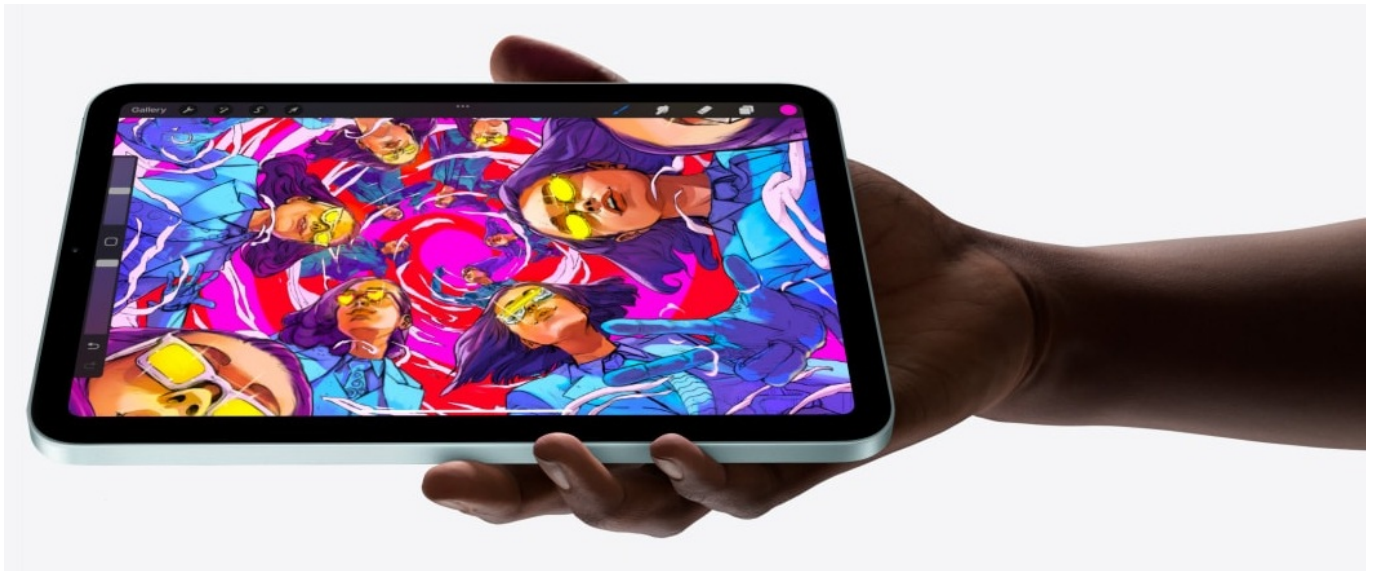

Popis

Apple iPad mini (2024) Wi-Fi + Cellular - obrovský tvůrčí talent v kompaktním designu

Apple iPad mini (2024) Wi-Fi + Cellular představuje skvělou volbu pro všechny uživatele, kteří hledají výkon pro kreativní práci i multimediální zábavu v kompaktním provedení. Tento iPad mini disponuje **8,3palcovým Liquid Retina displejem** s technologií **True Tone**, který vykresluje texty a obraz ostře, v bohatých a živých barvách. **Konstrukce ze 100% recyklovaného hliníku** zajistí elegantní vzhled a odolnost potřebnou pro každodenní přenášení a častou manipulaci. Tablet **Apple iPad mini (2024) Wi-Fi + Cellular** je vybaven 6jádrovým **procesorem Apple A17 Pro**, který je přímo stvořen pro náročné úlohy, moderní aplikace a **technologii Apple Intelligence**.

Kreativita pod palcem

Apple iPad mini (2024) Wi-Fi + Cellular podporuje Apple Pencil Pro, který usnadní kreslení, psaní a další tvůrčí činnosti. Díky haptické odezvě je každý tah perem proveden s dokonalou přesností. Superrychlá konektivita Pro bezdrátové připojení slouží rozhraní **Wi-Fi** a **Bluetooth**. Tento Cellular model rovněž podporuje **eSIM** pro mobilní konektivitu. V rámci toho lze využívat síť **5G, LTE**, dále nechybí ani **GPS, GNSS**. Extra rychlá mobilní síť 5G zajišťuje svižné stahování velkých objemů dat, plynulé streamování nebo on-line komunikaci na cestách.

Apple iPad mini (2024) Wi-Fi + Cellular

iPad mini přináší veškerý výkon a funkce velkého iPadu v úžasně lehkém a kompaktním provedení. S pláštěm ze 100% recyklovaného hliníku a nádherným **8,3" Liquid Retina displejem** s True Tone a širokým barevným rozsahem P3 získáte perfektní zařízení do batohu i kabelky. Text je vždy dokonale ostrý a barvy krásně živé.

Srdcem tabletu je výkonný **čip A17 Pro**, který poskytuje ohromný výkon v přenosném provedení. Jeho 16jádrový Neural Engine je až 2× rychlejší než předchozí generace a **5jádrové GPU** zvládá i graficky náročné hry.