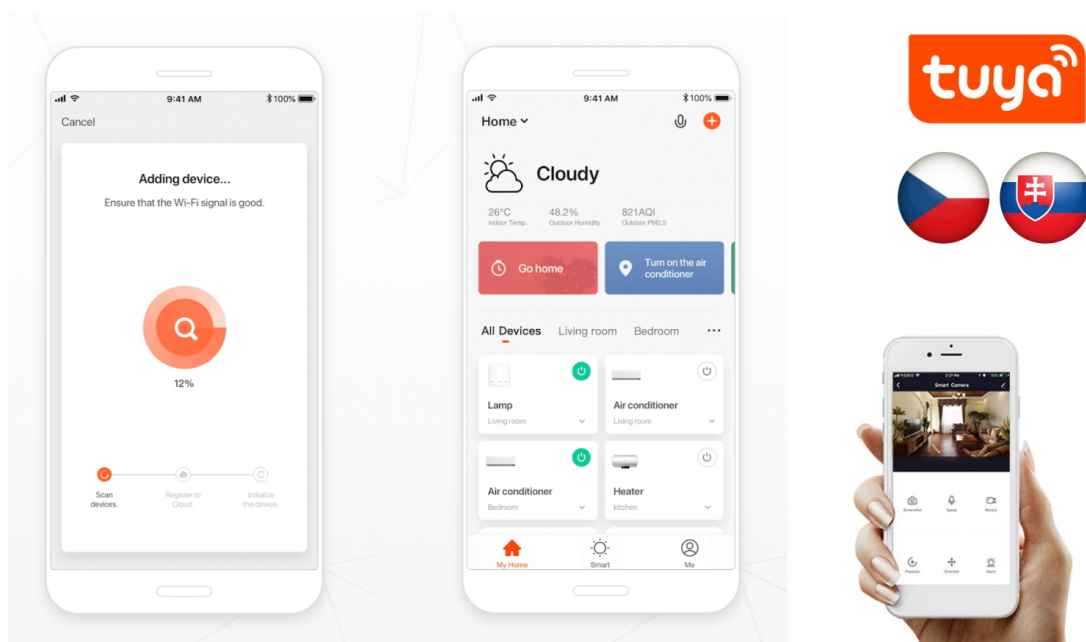

IMMAX NEO LITE BEAUTY SMART LED

Chytré stropní svítidlo s **ventilátorem** místnost nejen osvětlí, ale v horkých letních dnech i osvěží. Působivé provedení v kombinaci bílé a stříbrné barvy dodá vašemu interiéru luxusní nádech. Samozřejmostí je možnost **nastavení intenzity a teploty světla** na teplé, studené nebo neutrální. Ventilátor disponuje **pěti rychlostmi** i režimem opačného otáčení, které v chladnějších dnech zajistí cirkulaci teplého vzduchu shora dolů. Potěší také možnost **nastavení výšky svítidla** pomocí **kratší (35 cm) nebo delší (47,5 cm)** závěsné tyče. Díky integrovanému Wi-Fi modulu Tuya můžete svítidlo i ventilátor pohodlně ovládat přes mobilní aplikaci **IMMAX NEO PRO**, kompatibilní s iOS, Android, s hlasovými asistenty Amazon Alexa, Apple Siri zkratky, Google Assistant a dále se systémy TUYA, LIDL.

Součástí balení je dálkový ovladač.

ZÁKLADNÍ SPECIFIKACE

Příkon: 18 W (svítidlo), 40 W (ventilátor)

Světelný tok: 1800 lm

Barevná teplota: 3000/ 4000/ 6000 K

Index podání barev: >80

Stmívání: ano

Minimální životnost: 50 000 hodin

Materiál: kov, měď, ABS, plast

Vstupní napětí: AC 220-240 V

Rozměry: 1320 × 1320 × 350 mm

Barva: bílá-stříbrná

IMMAX NEO PRO:

[Aplikace pro Android](#)

[Aplikace pro iOS](#)