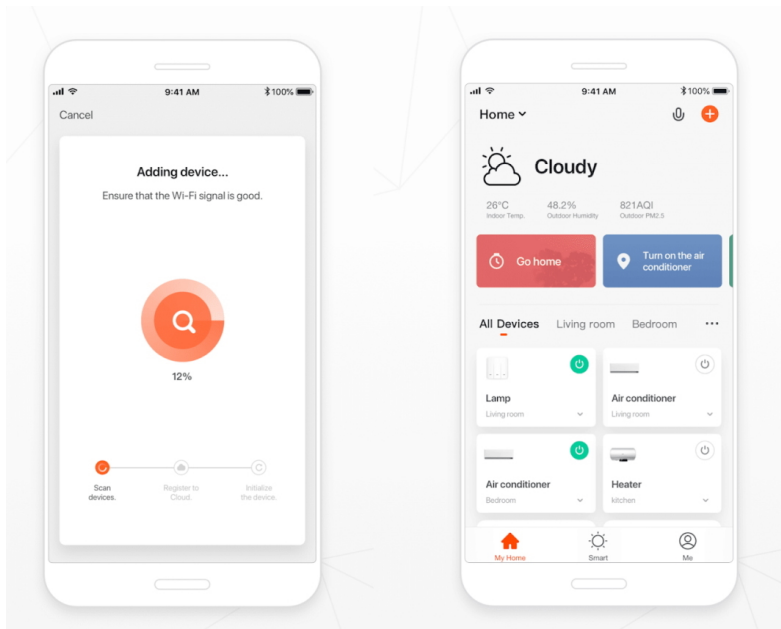

tuya

ZÁKLADNÍ SPECIFIKACE

Příkon: 24 W (světlo), 40 W (ventilátor)

Světelný tok: 2400 lm

Barevná teplota: 3000/ 4000/ 6000 K

Index podání barev: >80

Stmívání: ne

Minimální životnost: 50 000 hodin

Materiál: kov, měď, ABS, plast

Vstupní napětí: AC 220-240 V

Rozměry: 1320 x 1320 x 350 mm

Barva: bílá-hnědá (světlé dřevo)

TuyaSmart:

[Aplikace pro Android](#)

[Aplikace pro iOS](#)