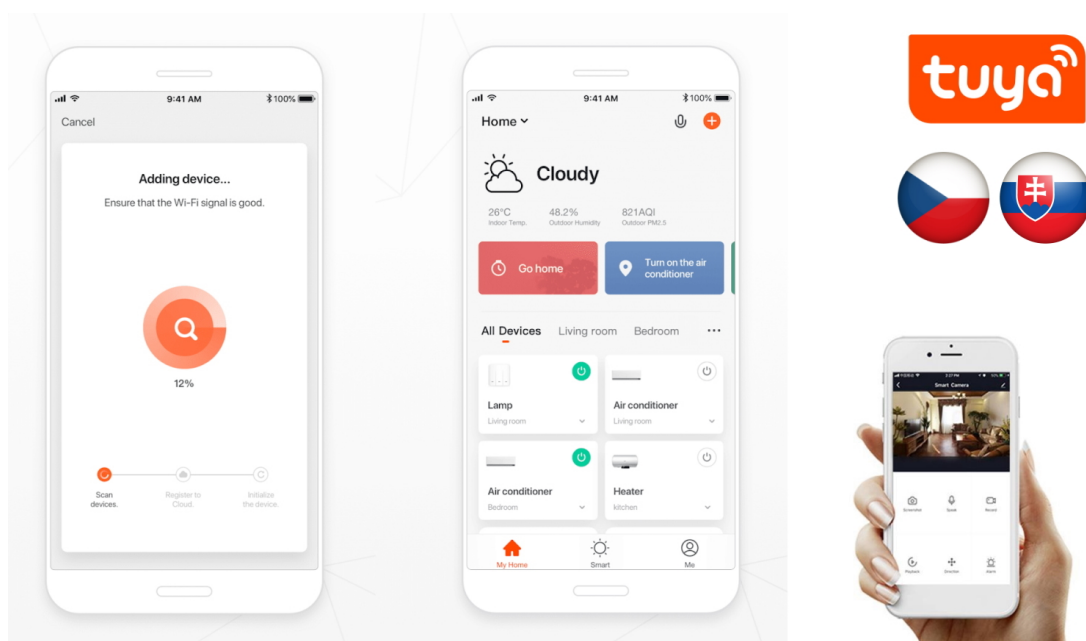

IMMAX NEO LITE VARIABLE SMART LED

Chytré stropní svítidlo s **ventilátorem** místnost nejen osvětlí, ale v horkých letních dnech i osvěží. Působivé provedení těla v matné černé barvě s unikátními oboustrannými lopatkami umožňuje přizpůsobit vzhled ventilátoru dle vašeho interiéru. **Jedna strana lopatek je v dekoru tmavého dřeva, druhá v elegantním stříbrném provedení.** Samozřejmostí je možnost **nastavení intenzity a teploty světla** na teplé, studené nebo neutrální. Ventilátor disponuje **pěti rychlostmi** i režimem opačného otáčení, které v chladnějších dnech zajistí cirkulaci teplého vzduchu shora dolů. Potěší také možnost **nastavení výšky svítidla** pomocí **kratší (35 cm) nebo delší (47,5 cm)** závěsné tyče. Díky integrovanému Wi-Fi modulu Tuya můžete svítidlo i ventilátor pohodlně ovládat přes mobilní aplikaci kompatibilní s hlasovými asistenty Amazon Alexa, Apple Siri zkratky a Google Assistant.

Součástí balení je dálkový ovladač.

ZÁKLADNÍ SPECIFIKACE

Příkon: 24 W (svítidlo), 40 W (ventilátor)

Světelný tok: 2400 lm

Barevná teplota: 3000/ 4000/ 6000 K

Index podání barev: >80

Stmívání: ne

Minimální životnost: 50 000 hodin

Materiál: kov, měď, ABS, plast

Vstupní napětí: AC 220-240 V

Rozměry: 1320 × 1320 × 350 mm

Barva: černá-stříbrná-hnědá (tmavé dřevo)

TuyaSmart:

[Aplikace pro Android](#)

[Aplikace pro iOS](#)