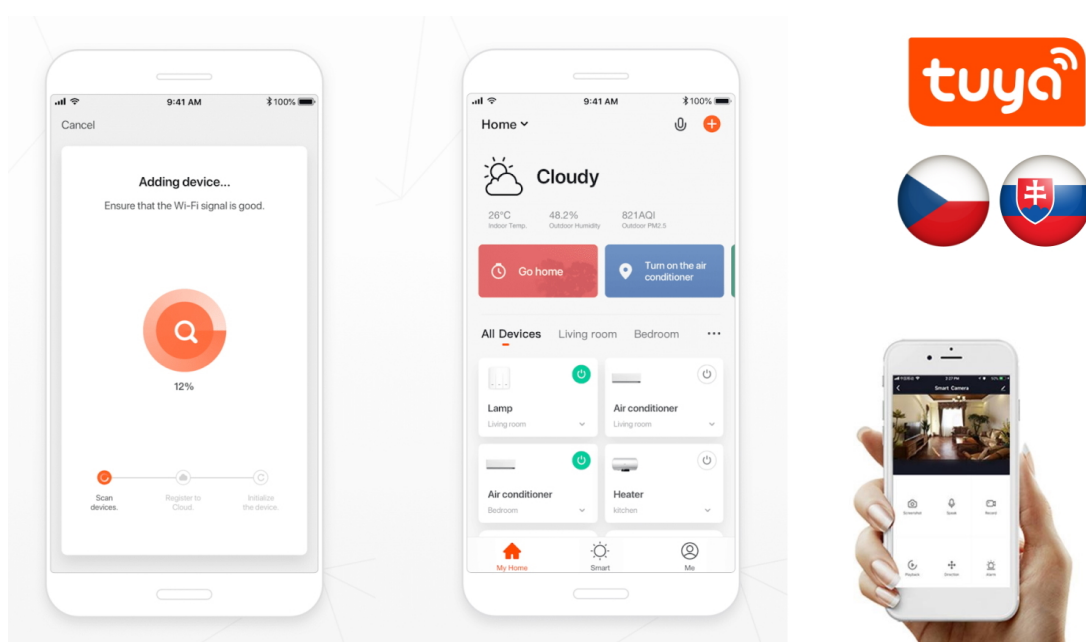

IMMAX NEO LITE VARIABLE SMART LED

Chytré stropní svítidlo s **ventilátorem** místnost nejen osvětlí, ale v horkých letních dnech i osvěží. Působivé provedení těla v matné černé barvě s unikátními oboustrannými lopatkami umožňuje přizpůsobit vzhled ventilátoru dle vašeho interiéru.

Jedna strana lopatek je v dekoru tmavého dřeva, druhá v elegantním stříbrném provedení. Samozřejmostí je možnost **nastavení intenzity a teploty světla** na teplé, studené nebo neutrální. Ventilátor disponuje **pěti rychlostmi** i režimem opačného otáčení, které v chladnějších dnech zajistí cirkulaci teplého vzduchu shora dolů. Potěší také možnost **nastavení výšky svítidla** pomocí **kratší (35 cm) nebo delší (47,5 cm) závěsné tyče**. Díky integrovanému Wi-Fi modulu Tuya můžete svítidlo i ventilátor pohodlně ovládat přes mobilní aplikaci kompatibilní s hlasovými asistenty Amazon Alexa, Apple Siri zkratky a Google Assistant.

Součástí balení je dálkový ovladač.

ZÁKLADNÍ SPECIFIKACE

Příkon: 24 W (svítidlo), 40 W (ventilátor)

Světelný tok: 2400 lm

Barevná teplota: 3000/ 4000/ 6000 K

Index podání barev: >80

Stmívání: ne

Minimální životnost: 50 000 hodin

Materiál: kov, měď, ABS, plast

Vstupní napětí: AC 220-240 V

Rozměry: 1320 × 1320 × 350 mm

Barva: černá-stříbrná-hnědá (tmavé dřevo)

TuyaSmart:

[Aplikace pro Android](#)

[Aplikace pro iOS](#)