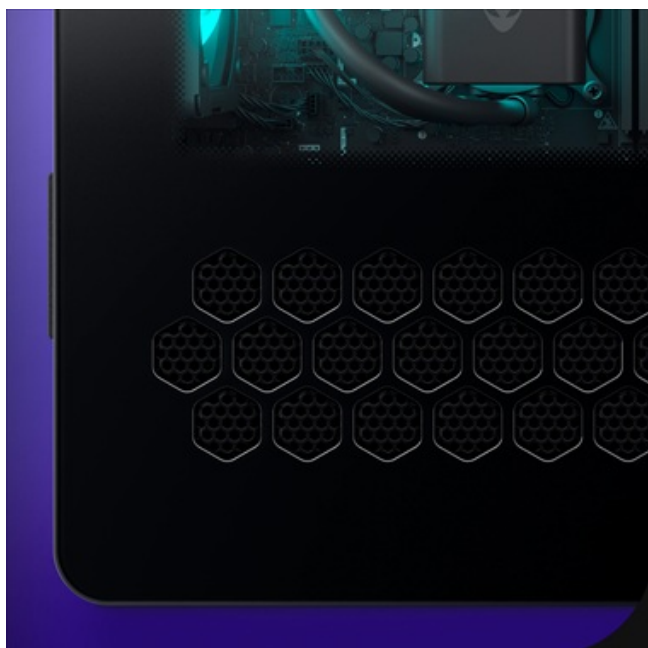

Pro četnou knihovnu her a dalších multimédií je k dispozici dvojice **SSD disků s kapacitou 1 TB a 2 TB**, které kromě úložiště podpoří také rychlý přístup k datům a okamžité načítání her, start softwaru i celého systému. Stolní PC **DELL Alienware Aurora R17** má v zásobě rovněž pokročilý systém chlazení, který udrží optimální teploty uvnitř skříně i s narůstajícím výkonem a trvajícím provozní zátěží.

- **procesor Intel Core Ultra** s výkonem pro náročné hry a aplikace
- **grafická karta NVIDIA GeForce RTX 5080** pro špičkovou herní grafiku a realistické detaily
- **SSD disk** zajistí rychlé načítání her a systému
- pokročilé **chlazení**
- **moderní design** v elegantní černé s průhlednou bočnicí

Dell Alienware Aurora R17

Základem počítače je 24jádrový procesor **Intel Core Ultra 9 285**, pracující na frekvenci 2,4 GHz, doplněný **64 GB** operační paměti. Obrazová data má na starosti grafická karta **NVIDIA GeForce RTX 5080** se 16 GB vlastní paměti. Pro uživatelská data je k dispozici **SSD disk** s kapacitou **1 TB** a **SSD disk** s kapacitou **2 TB**. Počítač je vybaven bezdrátovým připojením **Wi-Fi a Bluetooth**. Dodáván je s operačním systémem **Windows 11 Home**.

Součástí balení je USB klávesnice a myš.