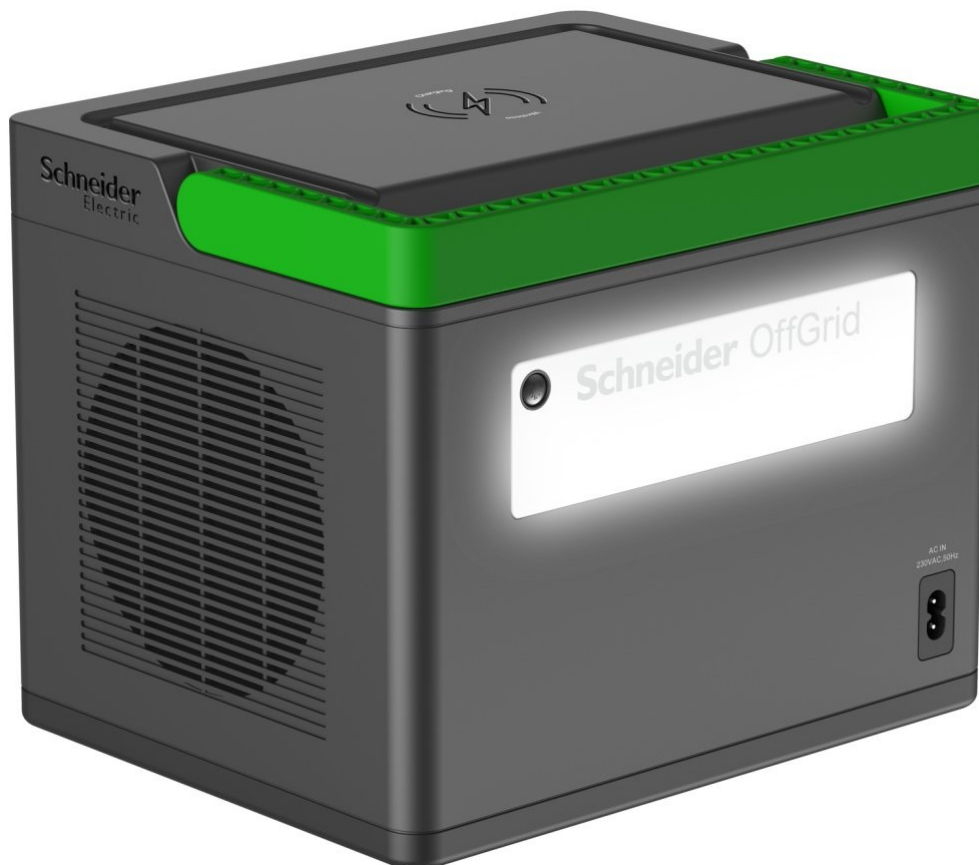

Popis

APC OffGrid Portable Power Station 500 - energie pro každou příležitost

Nabíjecí stanice APC OffGrid Portable Power Station 500 kompaktních rozměrů, která poslouží jako záložní zdroj energie pro rozmanité potřeby. Uplatní se při kempování, venkovní párty a dalších outdoorových aktivitách, případně v nečekaných a nouzových situacích. Disponuje **kapacitou 517 Wh**, která umožní dlouhodobé a stabilní napájení bez kompromisů. **Nabíjecí stanice APC OffGrid Portable Power Station 500** nabízí řadu portů pro napájení rozmanitých zařízení. Nechybí **trojice portů USB** či **dvojice portů USB-C**, z nichž jeden je s podporou vysokorychlostního napájení **Power Delivery o výkonu 60 W**. Informace o stavu nabití a další informace vám zprostředkuje **LCD displej**.

Přenosnou nabíjecí stanici **APC OffGrid Portable Power Station 500** lze dobít několika způsoby: pomocí přenosného solárního panelu (není součástí balení), napájecí adaptér do sítě a do autozásuvky. Konstrukce se vyznačuje praktickou **rukojetí** pro snadné přenášení, výbava obsahuje rovněž **LED svítilnu** nebo **bezdrátovou nabíječku** na horní straně.