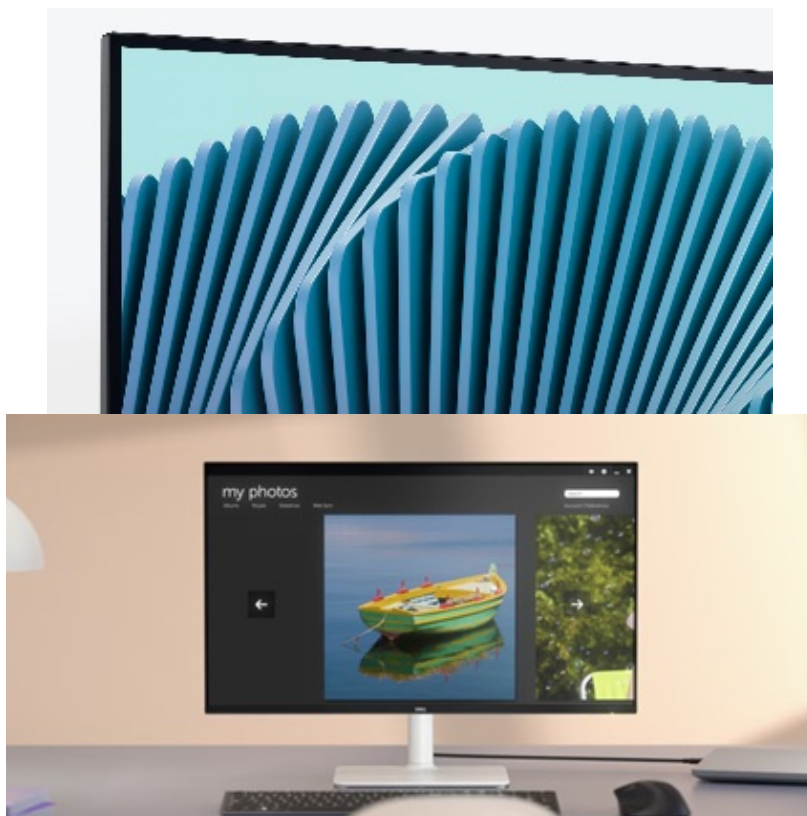

Popis

Dell 27 Plus 4K S2725QS - 4K obraz pro kreativní práci i hraní her

Monitor Dell 27 Plus 4K S2725QS představuje vaši bránu do sledování v **ultra jemném rozlišení 4K**. Nabízí prostorný displej s **úhlopříčkou 27 palců**, na kterém přehledně zobrazíte PC aplikace, internetové stránky a rozmanitý multimediální obsah. Je ideální pro náročnou práci, grafické úpravy a editaci projektů i multimediální zábavu.

IPS panel produkuje široké pozorovací úhly, abyste veškerý obsah mohli sledovat pohodlně a bez zkreslení barev i při pohledu ze stran. Přesné podání barev zajišťuje **99% pokrytí spektra sRGB**. Díky tomu je monitor **Dell 27 Plus 4K S2725QS** vhodný pro precizní činnosti spojené s editací fotografií, videí, tvorbu vizuálů apod.

Dell 27 Plus 4K S2725QS

LED monitor s úhlopříčkou **27"** disponující 4K rozlišením **3840 x 2160** obrazových bodů s poměrem stran 16 : 9. Nabízí jas **350 cd/m²**, kontrastní poměr **1500 : 1**, dobu odezvy **4 ms**, pokrytí **99 % sRGB**. Použitá technologie **IPS** poskytuje široké pozorovací úhly **178° horizontálně i vertikálně**. Ozvučení zajišťují integrované **stereo reproduktory** s celkovým výkonem **10 W**. Obnovovací frekvence až **120 Hz** spolu s podporou technologií **AMD FreeSync Premium** nabízí intenzivní akci bez trhání, zadržávání nebo rozmazávání obrazu při pohybu. Monitor nabízí také možnost montáže na stěnu díky **VESA** uchycení. Potěší také výškově nastavitelný stojan a funkce **Pivot**.