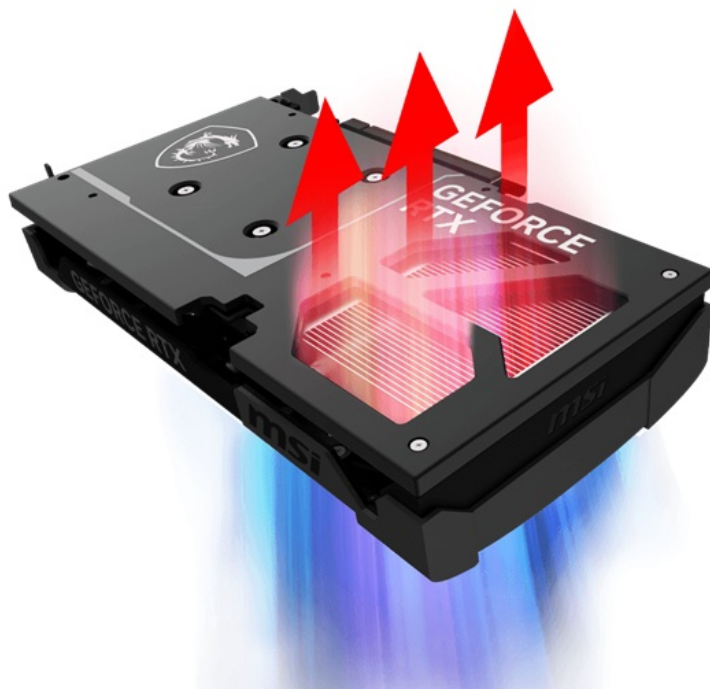

Popis

MSI GeForce RTX 5060 Ti VENTUS 2X OC PLUS - realistická grafika do her i tvůrčí činnosti

Výkonná grafická karta **MSI GeForce RTX 5060 Ti 8G VENTUS 2X OC PLUS** navržena pro hráče a tvůrce obsahu, kteří vyžadují špičkový hardware do své PC sestavy. Kartu pohání architektura **NVIDIA Blackwell**, která obsahuje nepřehledné množství technologií. **Vylepšená Tensor jádra 5. generace** spolu s **DLSS 4** podporují maximální výkon **umělé inteligence**.

NVIDIA DLSS 4 využívá technologii neurálního renderování pro navýšení FPS a zlepšení kvality obrazu. Tvůrci a grafici zase ocení **podporu kreativních aplikací** a paměť typu **GDDR7 s kapacitou 8 GB**. **RTX platforma** nyní podporuje neurální vykreslování, což vede k ještě hodnotnějším a realističtějším zážitkům, zobrazení detailů a dalších efektů. Tepelný design se vyznačuje přítomností dvojice ventilátorů, které zajišťují efektivní a současně tišší chlazení.

Ventilátory TORX FAN 5.0 s dvojitými kuličkovými ložisky zlepšují proudění vzduchu a vydrží gamingovou zátěž po velmi dlouhou dobu. Vnitřek grafické karty **MSI GeForce RTX 5060 Ti VENTUS 2X OC PLUS** obsahuje přídatnou kovovou konstrukci pro výrazné zpevnění a zvýšení celkové odolnosti.