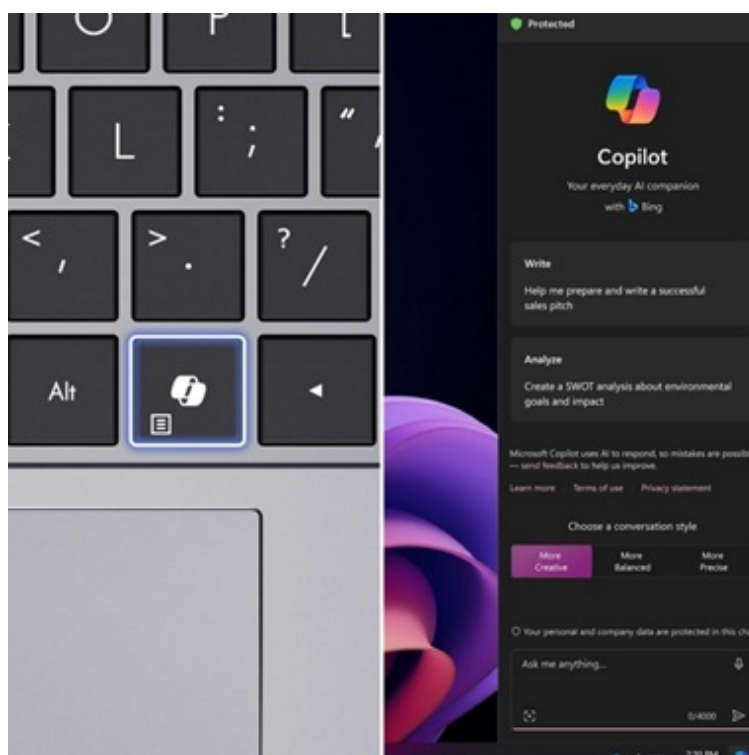

Popis

ASUS ExpertBook P3 P3405 - pro práci, která vás baví, i nebaví

Notebook ASUS ExpertBook P3 P3405 představuje mimořádně přenosné zařízení pro produktivní práci i multimediální zábavu. V **kompaktním 14" provedení** kombinuje výkon, zabezpečení a elegantní vzhled. Výkon v podobě procesoru **Intel Core i7 třinácté generace** a **32GB RAM** ocení firemní pracovníci, kreativci, manažeři a další moderní uživatelé. Umožní komfortní práci s aplikacemi, svižné výpočty i odezvu v rámci **multitaskingu**. Software rozjede plynule také díky **SSD jednotce** s kapacitou **úložiště 1 TB**.

O produktivitu a uložení velkého množství dat je postaráno na jedničku. Fanoušci sledování filmů nebo videí se mohou těšit jednak na **displej s WUXGA rozlišením**, jednak ozvučení z **reproduktorů Smart Amp**. Ve výbavě nechybí ani **podsvícená klávesnice** nebo **Full HD IR webkamera s krytkou a podporou Windows Hello** pro bezproblémové a bezpečné videokonference. Vše v **odolné konstrukci dle standardu MIL-STD 810H**.

Chcete pracovat účelněji? Vyzkoušejte AI

Notebook ASUS ExpertBook P3 P3405 podporuje **Microsoft Copilot**. Tento **nástroj umělé inteligence** slouží například pro práci s texty, komunikaci, chatování, získávání informací a efektivní plnění pracovních úkolů. Poslouží tak například k automatizaci určitých pracovních postupů, podpoře kreativity apod.