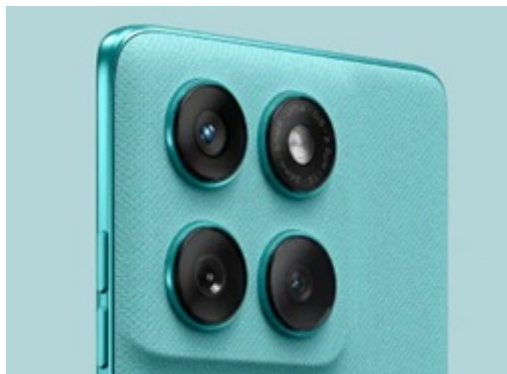

Jan Skopový (hw.ddfu.org)

hello@ddf.org

+420 731 533677

14.04.26 13:38:53

MOTOROLA EDGE 60 FUSION AMAZONITE

Cena celkem:	9 999 Kč (bez DPH: 8 264 Kč)
Běžná cena:	10 999 Kč
Ušetříte:	1 000 Kč
Kód zboží:	MOBMOT1164
Part No.:	PB7E0060RO
Záruka:	24 měs.
Stav:	Nové zboží

Popis

Motorola Edge 60 Fusion - moderní smart technologie do kapsy

Smartphone Motorola Edge 60 Fusion kombinuje výkon s elegantním designem. Přední stranu zaujímá velký **6,67" P-OLED displej** se **Super HD rozlišením**, který vám zprostředkuje dokonale ostrý obraz se všemi detaily. Podporuje rovněž vysoký jas a **obnovovací frekvenci 120 Hz**, díky čemuž vykresluje obraz hladce a plynule. Chytrý mobilní telefon Motorola Edge 60 Fusion si skvěle poradí také se zobrazením barev a náročnými výpočetními procesy.

Je osazen **8jádrovým procesorem MediaTek Dimensity 7300** a obří **12GB RAM**, díky čemuž zvládne jakoukoli výzvu rychle a bez zpoždění. Zprostředkuje vám plynulou multimediální zábavu a i nekompromisní multitasking. **Baterie s kapacitou 5200 mAh** vám poskytne energii na celý den plný produktivity. Navíc díky podpoře **rychlého 68W napájení TurboPower** doplníte energii za velmi krátkou dobu.

Fotoaparáty pro každou scénérii

Výbava zahrnuje samozřejmě **soustavu výkonných fotoaparátů**, které si poradí v každé situaci. **Duální zadní fotoaparát** je připraven zachytit všechny okamžiky a pomocí moto ai je vyladit na nejvyšší úroveň. Hlavní fotoaparát s technologií **Ultra Pixel** a **Sony LYTIA 700C** ocení všichni nároční uživatelé. Nechybí ani optická stabilizace obrazu, aby vaše snímky dosahovaly té nejvyšší kvality. Vše vměstnáno do **extra odolné konstrukce**, která splňuje **stupeň krytí IP68/IP69** i vojenský standard **MIL-STD 810H**.