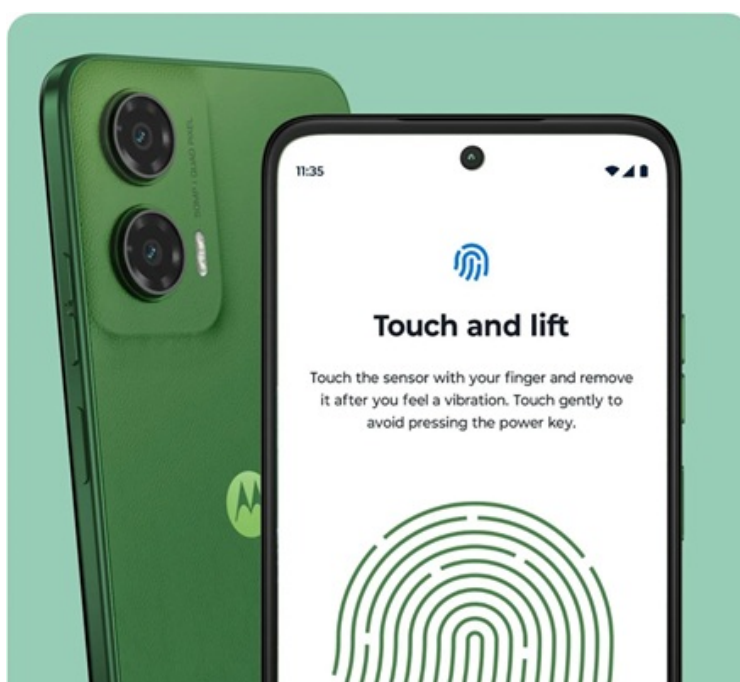

Popis

Motorola Moto G35 - ideální rovnováha výkonu a funkcí pro každý den

Smartphone **Motorola Moto G35** potěší uživatele solidním výkonem, elegantním vzhledem a bohatou nabídkou moderních funkcí. Tento model je vybaven **velkým 6,72" displejem**, který nabízí ostré **Full HD+ rozlišení** a dosahuje **obnovovací frekvence 120 Hz**. Díky tomu zajišťuje plynulé zobrazení a živé multimediální zážitky. Obraz je natolik hladký a displej prostorný, že podpoří komfortní sledování filmů, videí, práci s aplikacemi nebo hraní her.

Výbava obsahuje také **zadní duální fotoaparát s technologií Quad Pixel** a rozlišením 50 + 8 Mpx pro zachycení snímků ve vysoké kvalitě a detailech. **Přední 16Mpx kamera** zase poslouží všem fanouškům selfie momentek a videohovorů. **Baterie s kapacitou 5 000 mAh** zajistí dlouhou výdrž na jedno nabití. Konektivita zahrnuje mimo jiné podporu **sítě 5G** pro svižné stahování velkých objemů dat, plynulé streamování, on-line komunikaci nebo hraní po síti. Mezi další praktické funkce patří například snadné a bezpečné odemknutí pomocí **čtečky otisku prstů** nebo **rozpoznávání obličeje**.