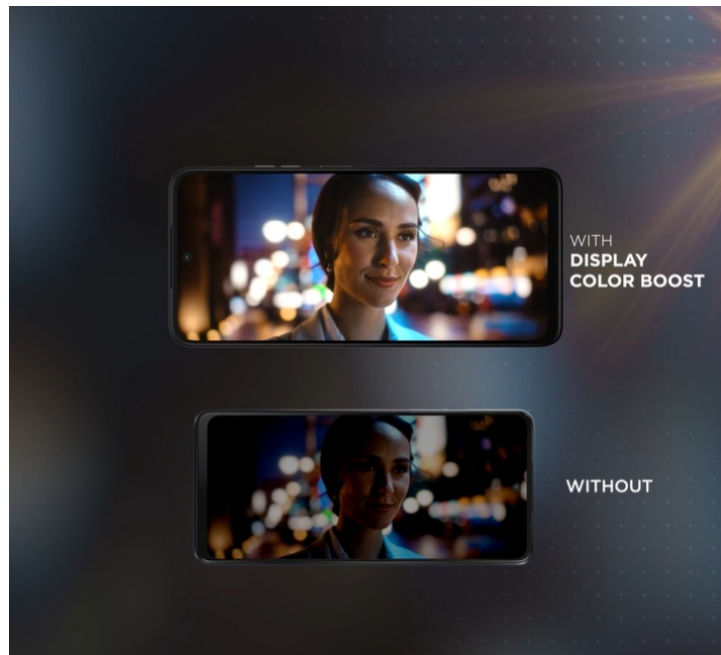

Popis

Motorola Moto G35 - ideální rovnováha výkonu a funkcí pro každý den

Smartphone **Motorola Moto G35** potěší uživatele solidním výkonem, elegantním vzhledem a bohatou nabídkou moderních funkcí. Tento model je vybaven **velkým 6,72" displejem**, který nabízí ostré **Full HD+ rozlišení** a dosahuje **obnovovací frekvence 120 Hz**. Díky tomu zajišťuje plynulé zobrazení a živé multimediální zážitky. Obraz je natolik hladký a displej prostorný, že podpoří komfortní sledování filmů, videí, práci s aplikacemi nebo hraní her.

Výbava obsahuje také **zadní duální fotoaparát s technologií Quad Pixel** a rozlišením 50 + 8 Mpx pro zachycení snímků ve vysoké kvalitě a detailech. **Přední 16Mpx kamera** zase poslouží všem fanouškům selfie momentek a videohovorů. **Baterie s kapacitou 5 000 mAh** zajistí dlouhou výdrž na jedno nabití. Konektivita zahrnuje mimo jiné podporu **sítě 5G** pro svižné stahování velkých objemů dat, plynulé streamování, on-line komunikaci nebo hraní po síti. Mezi další praktické funkce patří například snadné a bezpečné odemknutí pomocí **čtečky otisku prstů** nebo **rozpoznávání obličeje**.