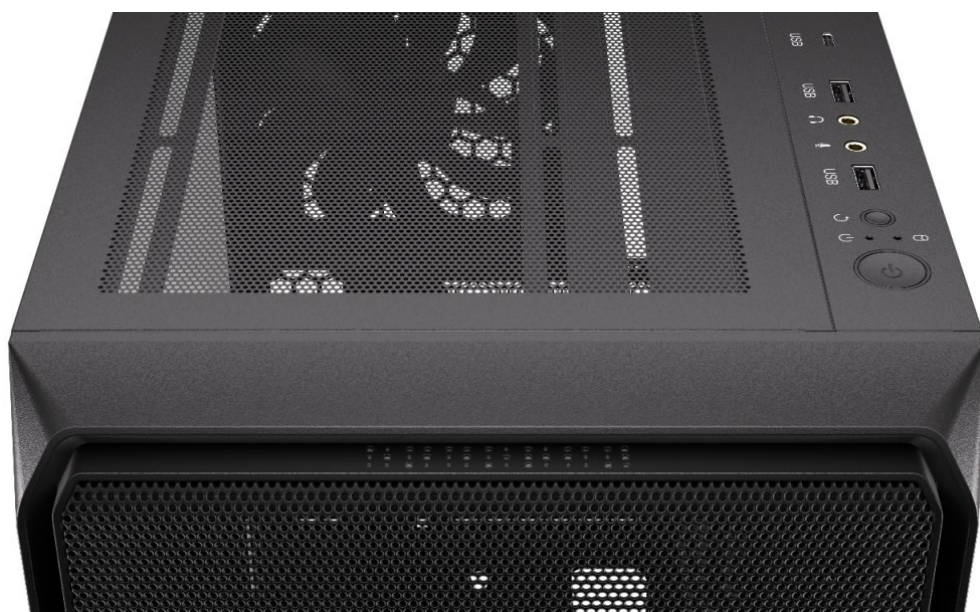

Popis

Endorfy Arx 500 Core - skříň pro všechny PC kutily

PC skříň Endorfy Arx 500 Core v moderním designu s průhlednou bočnicí, která představuje spolehlivou základnu pro stavbu vašeho počítačového systému. Provedení **skříňě Middle Tower** poskytuje dostatek prostoru pro uložení základní desky, grafické karty, disků a dalších komponent. Umožní vám vytvořit **rozmanité konfigurace** zaměřené na gaming a multimediální zábavu, tvorbu obsahu nebo každodenní pracovní nasazení.

Počítačová skříň Endorfy Arx 500 Core podporuje důmyslný systém chlazení, který umožňuje instalaci 5 ventilátorů do volných pozic a **dvojici 140mm ventilátorů** nabízí už v základu. V plné výbavě tak zajišťuje efektivní odvod tepla a stabilní provoz. Na horním panelu je skříň vybavena konektory pro připojení nejdůležitějších periferií.

Endorfy Arx 500 Core

Skříň formátu Middle Tower s **průhlednou bočnicí** a **mesh panelem** na přední straně nabízí **šest 2,5"** pozic pro SSD disky a **jednu 3,5"** pozici pro pevný disk. Na horním panelu naleznete dva porty **USB 3.0**, jeden port **USB-C** a dále také konektor pro sluchátka a konektor pro mikrofon. Skříň je osazena **dvěma ventilátory o velikosti 140 mm** a nabízí ještě **pět volných pozic pro ventilátory**. Důmyslné řešení umožňuje pohodlné umístění **až 360 mm dlouhého výměníku** vodního chlazení na přední straně. Ve skříni je dostatek prostoru pro chladič CPU do výšky až 179 mm a grafickou kartu o délce 350 mm. Skříň je dodávána **bez zdroje**. Součástí je také **sada prachových filtrů**.

ZÁKLADNÍ SPECIFIKACE

Provedení skříně: Middle Tower

Interní pozice: 6 × 2,5", 1 × 2,5"/3,5"

Kompatibilita základní desky: ATX, Micro ATX, Mini-ITX

Zdroj: bez zdroje

Konektory na horním panelu: 2 × USB 3.0, 1 × USB-C, 1 × sluchátkový výstup, 1 × vstup pro mikrofon