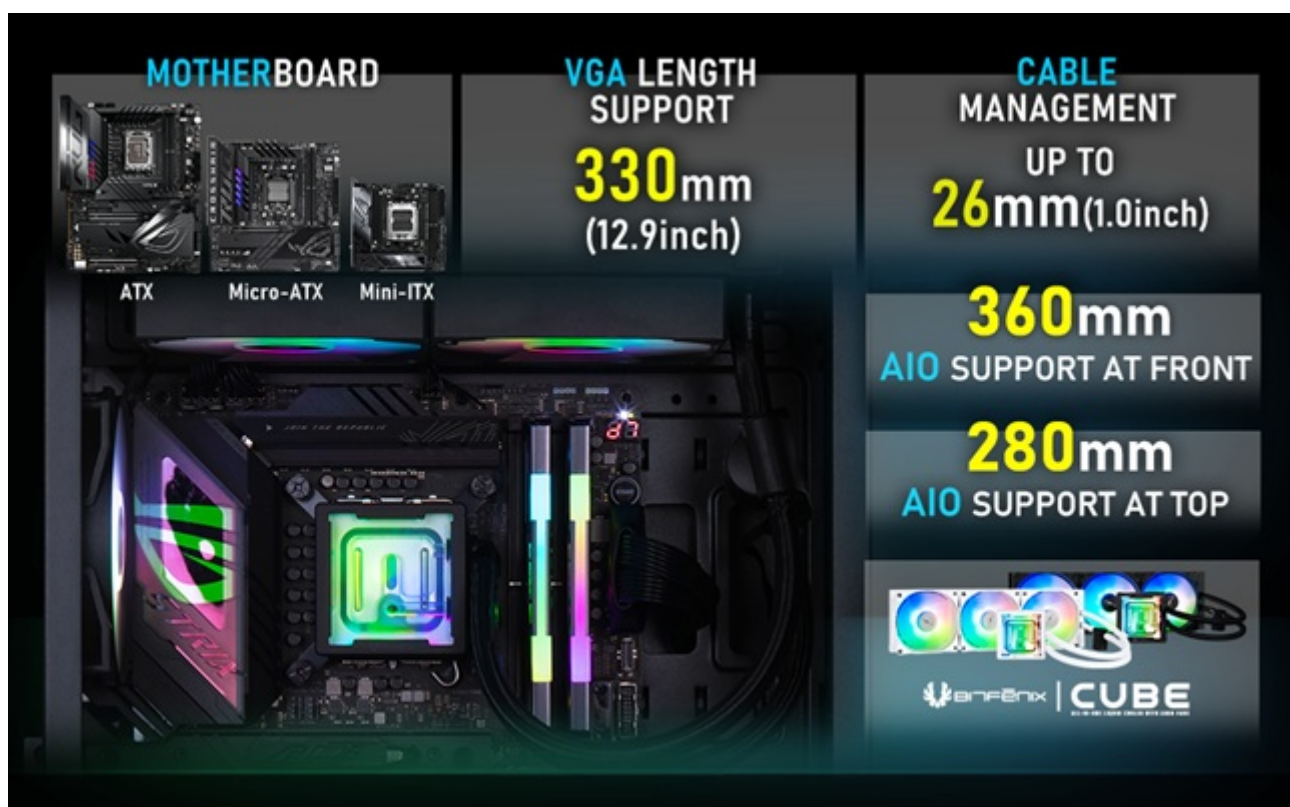

Popis

BitFenix Proton - stylový domov pro váš počítač

PC skříň BitFenix Proton, která poskytne potřebný prostor a vybavení pro stavbu herního centra nebo kreativní projektové stanice. Tento model disponuje komfortním prostorem pro uspořádání komponent, aby váš stroj mohl bez kompromisů válcovat nepřátele v on-line světě či pracovat s editačními nástroji, tvořit videa, obrázky a spoustu dalšího. Design a vnitřní uspořádání skříně je navrženo s ohledem na **efektivní chlazení** s pomocí **čtyř předinstalovaných ventilátory o velikosti 120 mm**.

Bezproblémový průchod vzduchu zajišťuje spolehlivý chod kritických komponent. Umožní vám také snadno spravovat kabeláž a zaměřit se na celkovou estetiku uvnitř PC skříně. Pokud si potrpíte na barevné vzezření, jistě oceníte podporu **FRGB podsvícení**. PC skříň **BitFenix Proton** obsahuje na horním panelu potřebné konektory pro připojení periférií, samozřejmě je také přítomnost **prachových filtrů**.

BitFenix Proton

Herní počítačová skříň nabízí stylovou **prosklenou bočnici** a poloprůhledný přední panel. Skříň je osazena **čtyřmi ventilátory o velikosti 120 mm s FRGB podsvícením**. Potěší také možnost rozšíření o další 2 ventilátory. Důmyslné řešení umožňuje pohodlné umístění **až 360 mm dlouhého výměníku** vodního chlazení na přední straně. Ve skříni je dostatek prostoru pro chladič CPU do výšky až 165 mm a grafickou kartu o délce až 330 mm. Na horním panelu se nachází **dva USB 2.0** porty, jeden port **USB 3.0**, sluchátkový výstup a vstup pro mikrofon. Samozřejmě jsou také **prachové filtry**. Skříň je dodávána **bez zdroje**.

Interní pozice: 3× 2,5", 1× 3,5"

Kompatibilita základní desky: ATX, Micro ATX, Mini ITX

Zdroj: bez zdroje

Konektory na horním panelu: 1× USB 3.0, 2× USB 2.0, 1× sluchátkový výstup, 1× vstup pro mikrofon

Rozměry: 470 × 373 × 212 mm