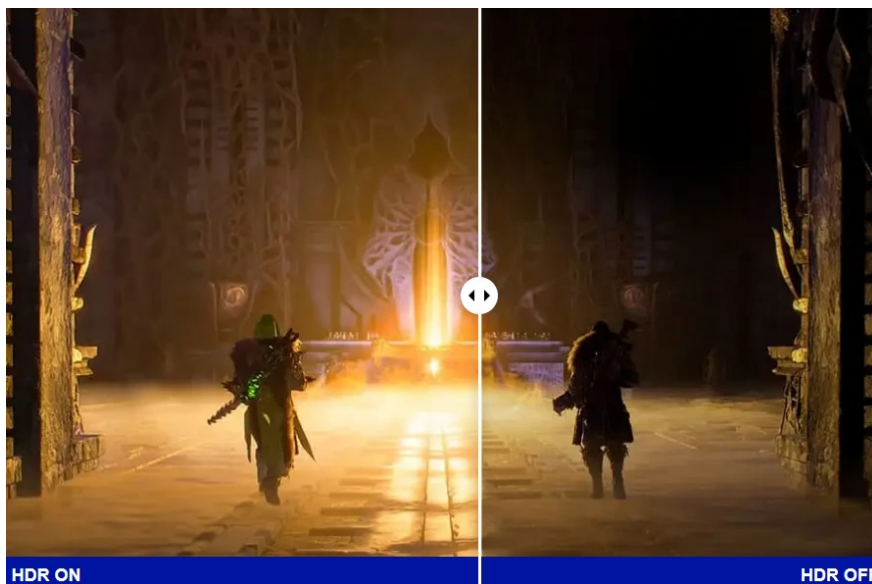

Popis

ViewSonic VX24G1-HD - čistá herní preciznost

Herní monitor **ViewSonic VX24G1-HD** na virtuálním bojišti nedělá žádné kompromisy. Disponuje **180Hz obnovovací frekvencí** a **1ms dobou odezvy**, díky čemuž vykresluje obraz hladce a bez zpoždění, takže nad soupeři budete mít vždy kousíček toho klíčového náskoku. **Full HD displej s úhlopříčkou 23,8"**, podporou HDR10 a **111% pokrytím sRGB barevné palety** zajistí živé a bohaté barvy.

Navíc díky **SuperClear IPS panelu** a jeho širokým pozorovacím úhlům si veškerý obsah dopřejete pohodlně a bez zkreslení i při pohledu ze stran. **Technologie VRR (Variable Refresh Rate)** upravuje obnovovací frekvenci obrazu s frekvencí grafického procesoru, čímž efektivně potlačuje sekání a trhání.

Akční scény, přestřelky, zběsilé závody a další gamingové zážitky si vychutnáte plynule a bez rušivých vizuálních artefaktů. Konektivita v podobě portů **HDMI** a **DisplayPort** umožní snadné připojení **monitoru ViewSonic VX24G1-HD** k moderním PC systémům a **herním konzolám**. Technologie **Eye ProTech** chrání vaše oči před modrým světlem a blikáním, takže si klidně můžete dát i několikahodinový herní maraton.

ViewSonic VX24G1-HD

Herní LED monitor s úhlopříčkou **23,8"** nabízí Full HD rozlišení **1920 × 1080** obrazových bodů a podporu **HDR10** zobrazení,

které poskytuje vynikající kontrast a vysokou přesnost barev. Disponuje dobou odezvy **1 ms**, kontrastním poměrem **1000 : 1**, jasem **300 cd/m²** a **111% pokrytím sRGB** barevné palety. **Variabilní obnovovací frekvence** (VRR) až **180 Hz** zajistí intenzivní akci bez trhání, zadrhávání nebo rozmazávání obrazu při pohybu. Příjemné jsou též pozorovací úhly **178°** horizontálně i vertikálně.