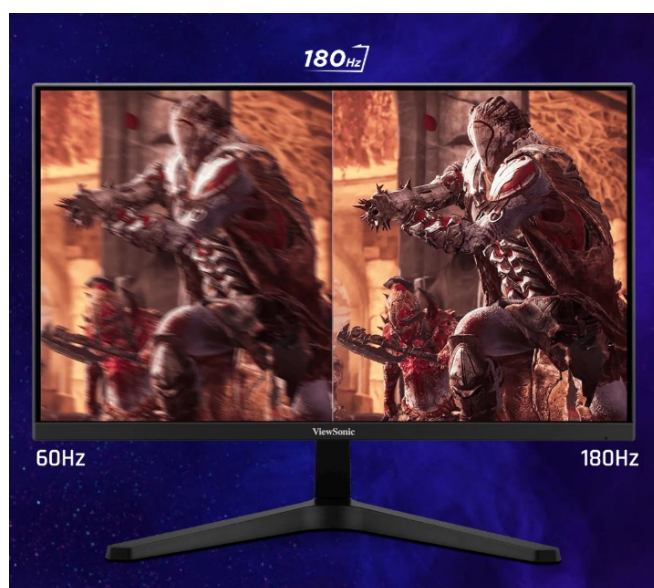

Popis

ViewSonic VX24G1-HD - čistá herní preciznost

Herní monitor **ViewSonic VX24G1-HD** na virtuálním bojišti nedělá žádné kompromisy. Disponuje **180Hz obnovovací frekvencí** a **1ms dobou odezvy**, díky čemuž vykresluje obraz hladce a bez zpoždění, takže nad soupeři budete mít vždy kousíček toho klíčového náskoku. **Full HD displej s úhlopříčkou 23,8"**, podporou HDR10 a **111% pokrytím sRGB barevné palety** zajistí živé a bohaté barvy.

Navíc díky **SuperClear IPS panelu** a jeho širokým pozorovacím úhlům si veškerý obsah dopřejete pohodlně a bez zkreslení i při pohledu ze stran. **Technologie VRR (Variable Refresh Rate)** upravuje obnovovací frekvenci obrazu s frekvencí grafického procesoru, čímž efektivně potlačuje sekání a trhání.

ViewSonic VX24G1-HD

Herní LED monitor s úhlopříčkou **23,8"** nabízí Full HD rozlišení **1920 × 1080** obrazových bodů a podporu **HDR10** zobrazení,

které poskytuje vynikající kontrast a vysokou přesnost barev. Disponuje dobou odezvy **1 ms**, kontrastním poměrem **1000 : 1**, jasem **300 cd/m²** a **111% pokrytím sRGB** barevné palety. **Variabilní obnovovací frekvence** (VRR) až **180 Hz** zajistí intenzivní akci bez trhání, zadrhávání nebo rozmazávání obrazu při pohybu. Příjemné jsou též pozorovací úhly **178°** horizontálně i vertikálně.

Součástí balení je DisplayPort kabel.

ZÁKLADNÍ SPECIFIKACE

Typ panelu: IPS

Úhlopříčka: 23,8"

Poměr stran: 16 : 9

Rozlišení: 1920 × 1080

Kontrastní poměr: 1000 : 1

Doba odezvy: 1 ms