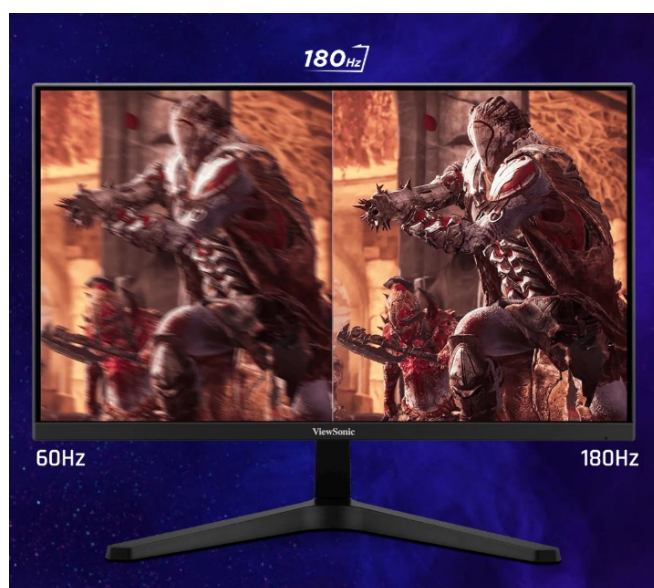

Záruka:

24 měs.

Stav:

Nové zboží

Popis

ViewSonic VX27G1-HD - čistá herní preciznost

Herní monitor **ViewSonic VX27G1-HD** na virtuálním bojišti nedělá žádné kompromisy. Disponuje **180Hz obnovovací frekvencí** a **1ms dobou odezvy**, díky čemuž vykresluje obraz hladce a bez zpoždění, takže nad soupeři budete mít vždy kousíček toho klíčového náskoku. **Full HD displej s úhlopříčkou 27"**, podporou HDR10 a **113% pokrytím sRGB barevné palety** zajistí živé a bohaté barvy.

Navíc díky **SuperClear IPS panelu** a jeho širokým pozorovacím úhlům si veškerý obsah dopřejete pohodlně a bez zkreslení i při pohledu ze stran. **Technologie VRR (Variable Refresh Rate)** upravuje obnovovací frekvenci obrazu s frekvencí grafického procesoru, čímž efektivně potlačuje sekání a trhání.

ViewSonic VX27G1-HD

Herní LED monitor s úhlopříčkou **27"** nabízí Full HD rozlišení **1920 × 1080** obrazových bodů a podporu **HDR10** zobrazení,

kteře poskytuje vynikající kontrast a vysokou přesnost barev. Disponuje dobou odezvy **1 ms**, kontrastním poměrem **1000 : 1**, jasem **300 cd/m2** a **113% pokrytím sRGB** barevné palety. **Variabilní obnovovací frekvence** (VRR) až **180 Hz** zajistí intenzivní akci bez trhání, zadrhávání nebo rozmazávání obrazu při pohybu. Příjemné jsou též pozorovací úhly **178°** horizontálně i vertikálně.

Součástí balení je DisplayPort kabel.

ZÁKLADNÍ SPECIFIKACE

Typ panelu: IPS

Úhlopříčka: 27"

Poměr stran: 16 : 9

Rozlišení: 1920 × 1080

Kontrastní poměr: 1000 : 1

Doba odezvy: 1 ms