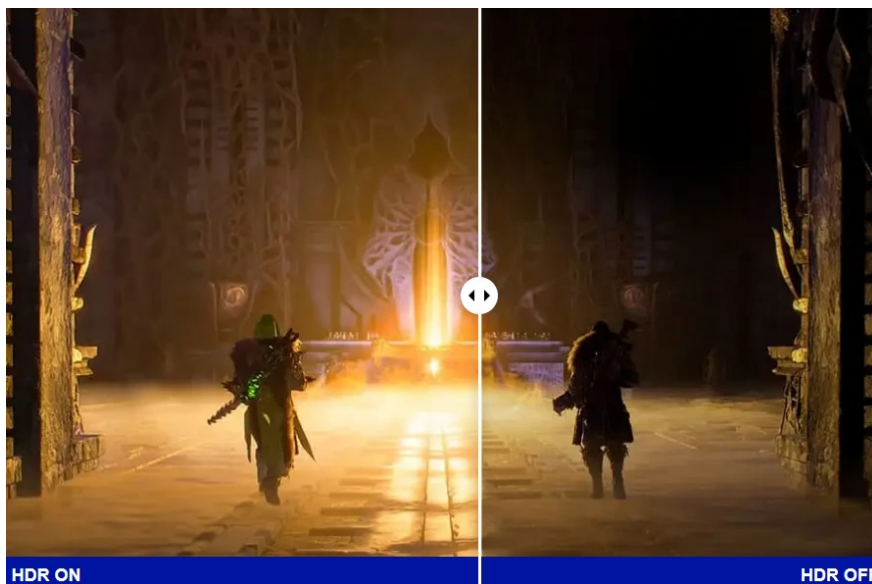

Záruka:

24 měs.

Stav:

Nové zboží

Popis

ViewSonic VX27G1-HD - čistá herní preciznost

Herní monitor **ViewSonic VX27G1-HD** na virtuálním bojišti nedělá žádné kompromisy. Disponuje **180Hz obnovovací frekvencí** a **1ms dobou odezvy**, díky čemuž vykresluje obraz hladce a bez zpoždění, takže nad soupeři budete mít vždy kousíček toho klíčového náskoku. **Full HD displej s úhlopříčkou 27"**, podporou HDR10 a **113% pokrytím sRGB barevné palety** zajistí živé a bohaté barvy.

Navíc díky **SuperClear IPS panelu** a jeho širokým pozorovacím úhlům si veškerý obsah dopřejete pohodlně a bez zkreslení i při pohledu ze stran. **Technologie VRR (Variable Refresh Rate)** upravuje obnovovací frekvenci obrazu s frekvencí grafického procesoru, čímž efektivně potlačuje sekání a trhání.

ViewSonic VX27G1-HD

Herní LED monitor s úhlopříčkou **27"** nabízí Full HD rozlišení **1920 × 1080** obrazových bodů a podporu **HDR10** zobrazení,

kteře poskytuje vynikající kontrast a vysokou přesnost barev. Disponuje dobou odezvy **1 ms**, kontrastním poměrem **1000 : 1**, jasem **300 cd/m2** a **113% pokrytím sRGB** barevné palety. **Variabilní obnovovací frekvence** (VRR) až **180 Hz** zajistí intenzivní akci bez trhání, zadrhávání nebo rozmazávání obrazu při pohybu. Příjemné jsou též pozorovací úhly **178°** horizontálně i vertikálně.

Součástí balení je DisplayPort kabel.

ZÁKLADNÍ SPECIFIKACE

Typ panelu: IPS

Úhlopříčka: 27"

Poměr stran: 16 : 9

Rozlišení: 1920 × 1080

Kontrastní poměr: 1000 : 1

Doba odezvy: 1 ms