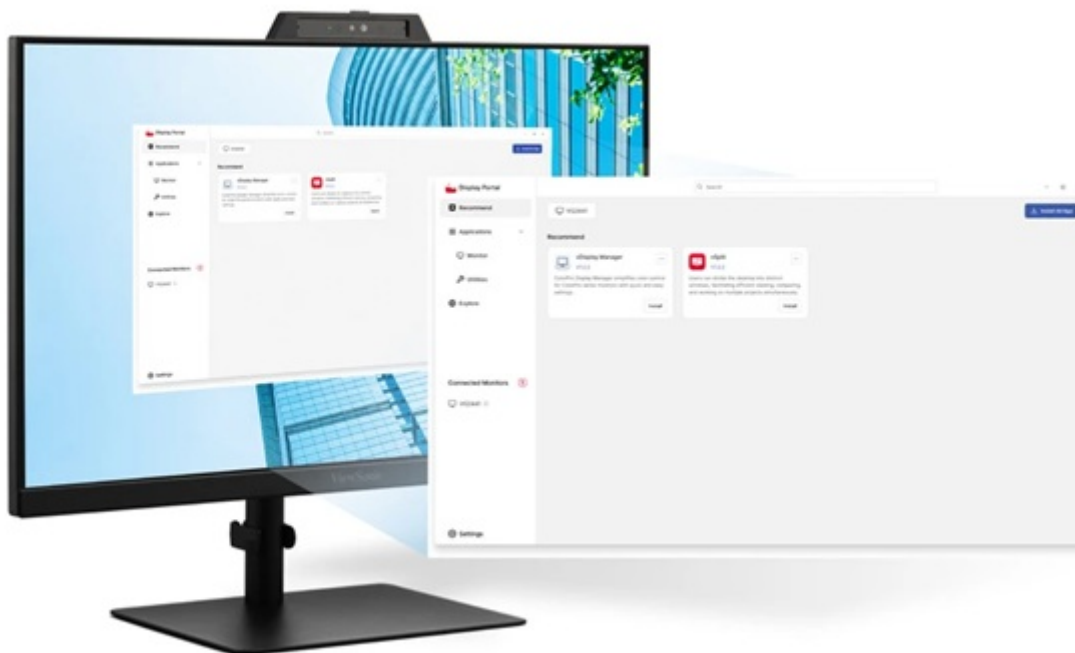

Popis

ViewSonic VG2441V - videokonferenční monitor pro náročné

Monitor ViewSonic VG2441V je navržen pro každodenní produktivitu a veškerou on-line komunikaci. Trávíte hodně času v on-line kontaktu s kolegy nebo rodinou? S tímto monitorem se můžete rozloučit s rozmazaným obrazem nebo špatně nastaveným úhlem kamery.

Budete vidět i slyšet

Disponuje **5Mpx webkamerou a dvěma mikrofony**, takže zajistí nejenom ostrý obraz, ale také kvalitní reprodukci hlasu. Nechybí ani **zabudované stereo reproduktory** pro plnohodnotné ozvučení. Součástí videokonferenční výbavy je také **posuvná krytka** a podporou funkce **Windows Hello**, čímž je zajištěno maximální soukromí a bezpečné přihlášení.

Monitor ViewSonic VG2441V představuje ideální volbu pro práci z domova nebo v kanceláři. Výrazně vám usnadní on-line mítinky s kolegy, zákazníky nebo třeba celým pracovním týmem. V rámci svých pracovních povinností se můžete těšit na **Full HD displej**, který vám zprostředkuje komfortní plochu o velikosti **24 palců**.

Vertical $\pm 5^\circ$

ViewSonic VG2441V

LED monitor s úhlopříčkou **23,8"** a rozlišením **1920 × 1080** obrazových bodů. Disponuje kontrastním poměrem **1500 : 1**, jasem **250 cd/m²**, dobou odezvy **4 ms**, **104% pokrytím sRGB** barevné palety obnovovací frekvencí **120 Hz**. Použitím technologie **IPS** je dosaženo širokých pozorovacích úhlů **178° horizontálně i vertikálně**. K dispozici jsou dva porty **USB 3.0** pro připojení datových uložišť nebo periférií a dva porty **USB-C**, z nichž jeden kromě vysokorychlostního přenosu videa a dat umožňuje napájení připojených zařízení až do **15 W**. Potěší také vestavěné **stereo reproduktory** s celkovým výkonem **4 W**. Pro videokonference lze využít **5Mpx webkameru** se **dvěma mikrofony**, posuvnou **krytkou** a podporou funkce **Windows Hello**. Předností monitoru je také možnost nastavení optimální orientace díky výškově nastavitelnému stojanu a funkci **Pivot**.