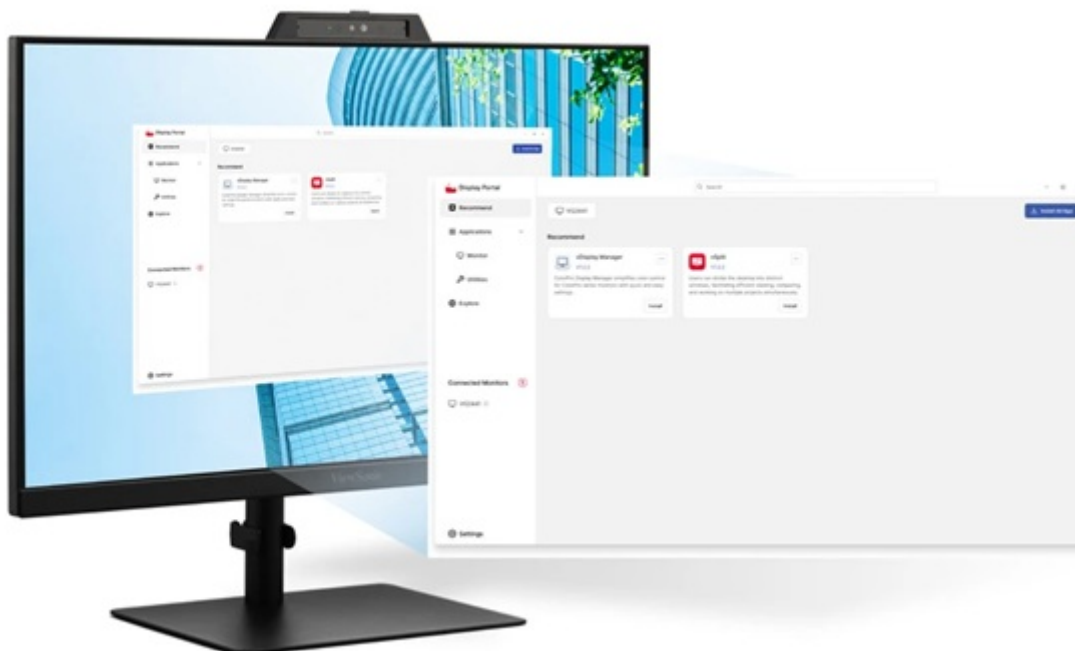

### ViewSonic VG2441V - videokonferenční monitor pro náročné

**Monitor ViewSonic VG2441V** je navržen pro každodenní produktivitu a veškerou on-line komunikaci. Trávíte hodně času v on-line kontaktu s kolegy nebo rodinou? S tímto monitorem se můžete rozloučit s rozmazaným obrazem nebo špatně nastaveným úhlem kamery.

## Budete vidět i slyšet

Disponuje **5Mpx webkamerou a dvěma mikrofony**, takže zajistí nejenom ostrý obraz, ale také kvalitní reprodukci hlasu. Nechybí ani **zabudované stereo reproduktory** pro plnohodnotné ozvučení. Součástí videokonferenční výbavy je také **posuvná krytka** a podporou funkce **Windows Hello**, čímž je zajištěno maximální soukromí a bezpečné přihlášení.

**Monitor ViewSonic VG2441V** představuje ideální volbu pro práci z domova nebo v kanceláři. Výrazně vám usnadní on-line mítinky s kolegy, zákazníky nebo třeba celým pracovním týmem. V rámci svých pracovních povinností se můžete těšit na **Full HD displej**, který vám zprostředkuje komfortní plochu o velikosti **24 palců**.

## ViewSonic VG2441V

LED monitor s úhlopříčkou **23,8"** a rozlišením **1920 × 1080** obrazových bodů. Disponuje kontrastním poměrem **1500 : 1**, jasem **250 cd/m<sup>2</sup>**, dobou odezvy **4 ms**, **104% pokrytím sRGB** barevné palety obnovovací frekvencí **120 Hz**. Použitím technologie **IPS** je dosaženo širokých pozorovacích úhlů **178° horizontálně i vertikálně**. K dispozici jsou dva porty **USB 3.0** pro připojení datových uložišť nebo periférií a dva porty **USB-C**, z nichž jeden kromě vysokorychlostního přenosu videa a dat umožňuje napájení připojených zařízení až do **15 W**. Potěší také vestavěné **stereo reproduktory** s celkovým výkonem **4 W**. Pro videokonference lze využít **5Mpx webkameru** se **dvěma mikrofony**, posuvnou **krytkou** a podporou funkce **Windows Hello**. Předností monitoru je také možnost nastavení optimální orientace díky výškově nastavitelnému stojanu a funkci **Pivot**.