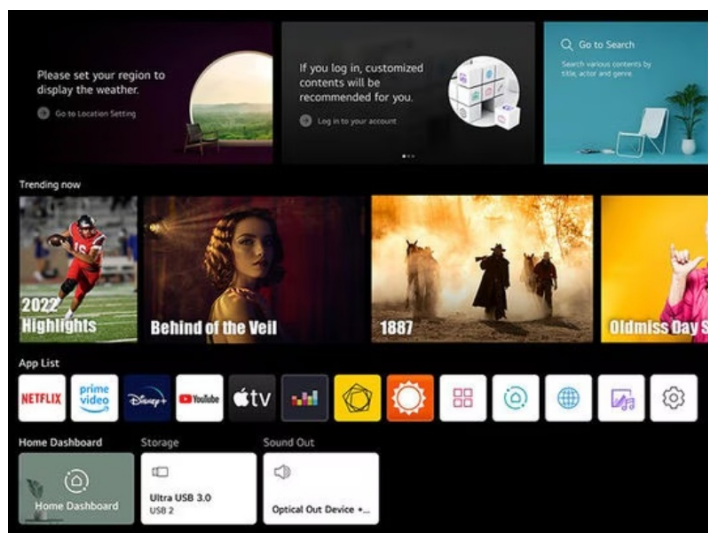

Operační systém webOS 22 vám po připojení k internetu poskytne přístup k oblíbeným streamovacím platformám jako **Netflix, YouTube, Disney+, Apple TV+** a dalším, takže o pořádný výběr filmů či seriálů je postaráno. **Chytrá bezdrátová konektivita** je zajištěna pomocí **Wi-Fi sítě**, případně lze využít drátové připojení pomocí **RJ-45 portu**. Nechybí ani podpora bezdrátové technologie **Bluetooth** pro připojení sluchátek nebo reproduktorů.