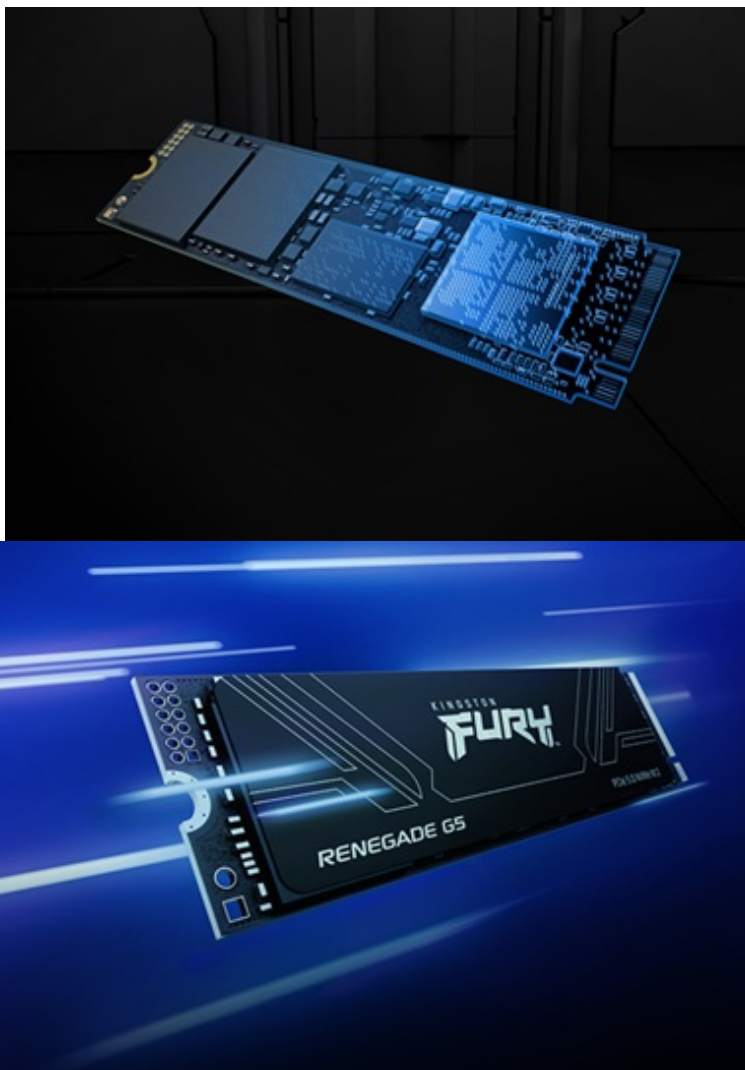

## KINGSTON FURY RENEGADE G5 SSD 4TB

Cena celkem:	<b>28 973 Kč</b> <b>(bez DPH: 23 945 Kč)</b>
Běžná cena:	<b>31 871 Kč</b>
Ušetříte:	<b>2 897 Kč</b>
Kód zboží:	SSDKGS1410
Part No.:	SFYR2S/4T0
Záruka:	60 měs.
Stav:	Nové zboží

### Kingston FURY Renegade G5 - F1 mezi SSD jednotkami

SSD disk Kingston FURY Renegade G5 vám zprostředkuje dokonalou kontrolu nad každým projektem. Nečekejte ani o sekundu déle a pusťte se do jakékoli akce, ať už **hrajete hry, tvoříte obsah, nebo editujete** náročné grafické projekty. Tato SSD jednotka disponuje **rozhraním PCIe Gen5 x4** a dosahuje extrémní rychlosti čtení a zápisu dat. S veškerými daty, soubory ve vysokém rozlišení, načítáním aplikací nebo spouštěním celého systému se vypořádá fantastickým tempem. **SSD Kingston FURY Renegade G5** se vymyká také svým tepelným designem.

Disponuje **řadičem Silicon Motion**, který je založený na moderní 6nm technologii a umožňuje lepší řízení teplot. To se pak kladně projevuje na nižší spotřebě a celkově efektivním chodu. Samostatný integrovaný obvod podporuje **konzistentní spotřebu energie a lepší stabilitu signálu**, což zajistí bezproblémovou integritu všech uložených dat. Díky **kompaktnímu provedení** se disk Kingston **FURY Renegade G5** snadno vměstná do většiny základních desek a je kompatibilní nejenom s bohatou škálou sestav, ale také se systémy Gen3 a Gen4.