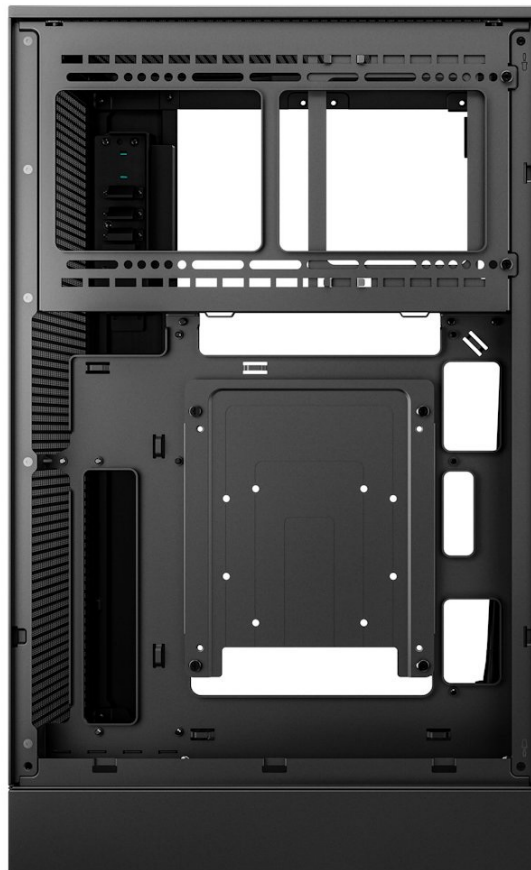

### DEEPCOOL CH270 Digital - vytvořte stylovou PC sestavu s digitálním displejem

PC skříň DEEPCOOL CH270 Digital představuje stylové a odolné úložiště pro vaše komponenty. Je vybavena **digitálním displejem**, který vám poskytne informace o aktuální teplotě, výkonu, spotřebě nebo otáčkách ventilátoru. **Ventilátorů pojme skříň celkem 6**, díky čemuž zajistí dostatečný výkon pro chlazení důležitých komponent.

Pro ještě vyšší účinek chlazení jsou po stranách umístěny **Mesh panely**, které zlepšují průtok vzduchu. Samozřejmostí je přítomnost volných pozic pro SSD, respektive pevný disk. **Počítačová skříň DEEPCOOL CH270 Digital** se vyznačuje design s průhlednou bočnicí a ukazuje, jak všechny komponenty krásně běží v zátěži.

# DEEPCOOL CH270 Digital

Stylová **vertikální** skříň s **prosklenou bočnicí** nabízí **jednu 2,5" pozici pro SSD disk a jednu 3,5" pozici pro pevný disk**. Potěší také možnost osazení **až šesti ventilátory**. Na boční straně se nachází **dva USB 3.0 porty, jeden port USB-C a kombinovaný audio port pro sluchátka a mikrofon**. Důmyslné řešení umožňuje pohodlné umístění až **360 mm** dlouhého výměníku vodního chlazení na boční straně. Ve skříni je dostatek prostoru pro chladič CPU do výšky až **174 mm** a **grafickou kartu o délce až 388 mm (až 413 mm pokud není instalován vrchní ventilátor)**. Základna skříň obsahuje **digitální displej**, který zobrazuje aktuální **teplotu, výkon, spotřebu a otáčky ventilátorů**. Displej se může v daném okamžiku zaměřit na tyto hodnoty u procesoru, grafické karty nebo napájecího zdroje. Mesh panely po stranách zajistí vysoký průtok vzduchu. Skříň je dodávána bez zdroje a součástí balení je sada odnímatelných prachových filtrů.

## ZÁKLADNÍ SPECIFIKACE

**Provedení skříňe:** Mini Tower

**Interní pozice:** 1× 2,5", 1× 3,5"

**Kompatibilita základní desky:** Mini-ITX, Micro ATX

**Zdroj:** bez zdroje

**Konektory na bočním panelu:** 2× USB 3.0, 1× USB-C, 1× kombinovaný port sluchátek a mikrofonu