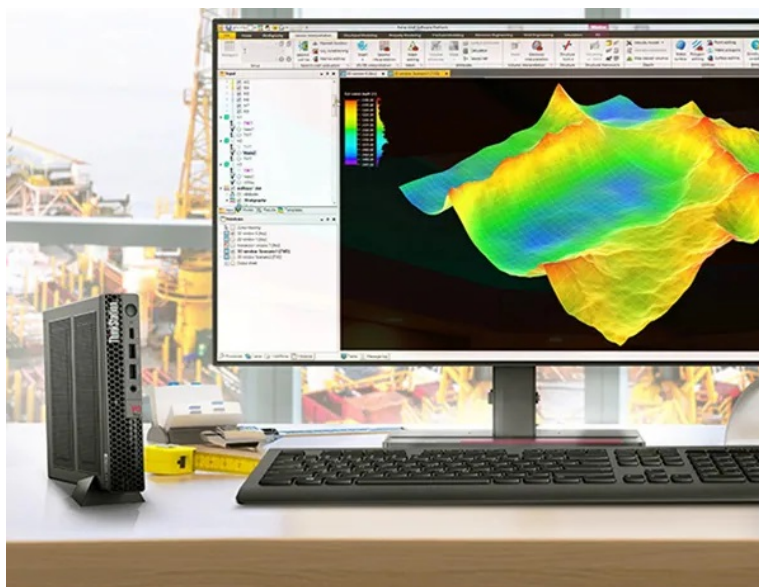

Popis

Lenovo ThinkStation P3 Tiny - malé PC, velké možnosti, obří úspěchy

Miniaturní pracovní stanice Lenovo ThinkStation P3 Tiny, která v sobě spojuje vysoký výkon a flexibilitu pro zvládnutí veškerých profesních výzev. Základem výkonu je **procesor Intel Core i7 čtrnácté generace**, díky čemuž je zajištěn vysoký výpočetní výkon pro provoz náročných aplikací a nekompromisně se pustí i do těch nejnáročnějších úkolů. Ve spojení s vysokorychlostní **16GB RAM typu DDR5** zajistí plynulou odezvu při činnosti s profesionálním softwarem a **náročném multitaskingu**.

Počítač Lenovo ThinkStation P3 Tiny dosahuje mimořádně kompaktních rozměrů. **Formát skříně Mini PC** ušetří spoustu místa na vašem stole a je vhodný pro umístění i v tom nejmenším prostoru. Přesto nabízí **množství konektorů** pro připojení periferních zařízení, jako jsou displeje, externí disky apod. Konfigurace je vybavena **grafickou kartou NVIDIA T400**, která disponuje 4 GB vlastní paměti a je ideální volbou pro profesionály a jejich software. Zvládne efektivně provozovat široké spektrum aplikací, které jsou zaměřené na vykreslování, editaci, modelování a jiné grafické vizualizace. Pro ukládání dat a bleskové načítání aplikací a celého systému slouží **SSD jednotka s kapacitou 512 GB**.