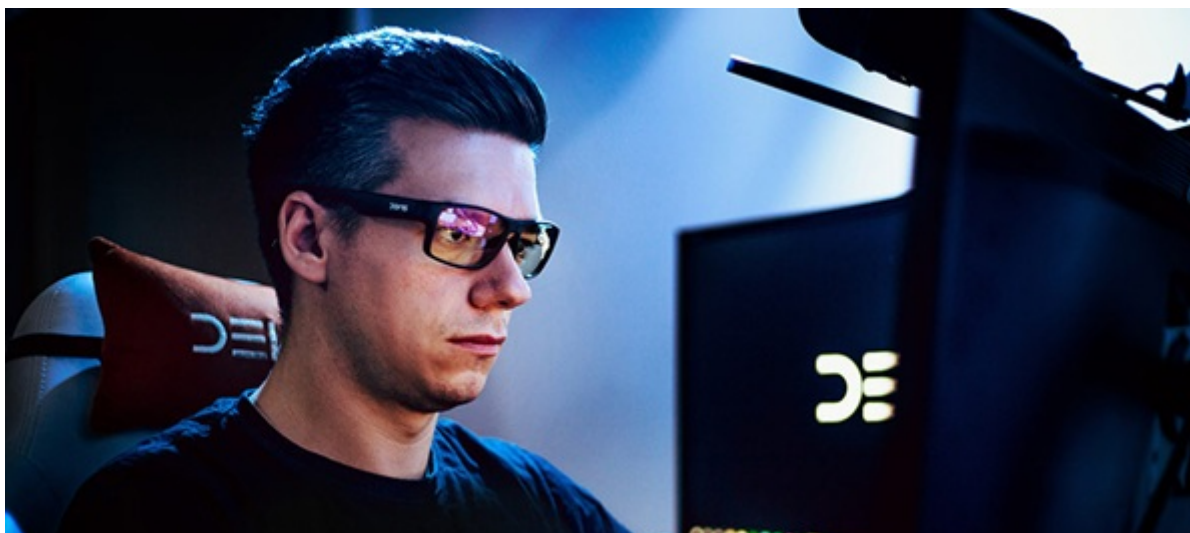

Popis

PC brýle DEV1S SPECTRUM - neuhněte zrakem ze žádné herní nebo pracovní výzvy

Dejte si klidně ještě jeden quest nebo zeditujte další video, protože s **PC brýlemi DEV1S SPECTRUM** vás oči pálit nebudou. Tento model je navržen pro všechny, kteří tráví dlouhé hodiny před displejem a jsou vystaveni negativním účinkům modrého světla. **Brýle DEV1S SPECTRUM** jsou vhodné **pro hráče, profesionální pracovníky, kreativce nebo grafiky**. Efektivně blokují modré světlo, díky čemuž **snižují únavu očí** a zlepšují celkovou koncentraci.

Brýle disponují čočkami, které **blokuji 72 % nejškodlivějšího modrého světla** (v pásmu 400–420 nm) a současně **propouštějí přirozené světlo** pro zachování bdělého stavu. Díky tomu podpoří přirozený pracovní výkon a produktivitu během dne. Brýle **DEV1S SPECTRUM** se vyznačují lehkým a ergonomickým designem, které umožní pohodlné nošení po celý den bez otlaků.

DEV1S SPECTRUM

Ochraň svůj zrak a vydrž déle u obrazovky bez únavy! Herní brýle **DEV1S Spectrum** efektivně blokuji škodlivé modré světlo, výrazně snižují únavu očí a zlepšují koncentraci při dlouhodobém používání počítače. Jsou ideální volbou pro hráče, programátory, streamery i kreativce, kteří tráví dlouhé hodiny před monitorem. Dlouhodobá práce s počítačem nebo hraní her často způsobuje únavu očí, bolesti hlavy a narušený spánek. Brýle DEV1S Spectrum jsou vybaveny **speciálními čočkami s pokročilou filtrací modrého světla**, díky čemuž chrání tvůj zrak, ale zároveň neovlivňují přirozený rytmus těla ani tvůj výkon během dne. Poskytují 72% blokaci nejškodlivějšího modrého světla (400–420 nm) a 43% blokaci v pásmu 430–450 nm, zatímco zachovávají přirozeně prospěšné světlo pro udržení bdělosti.