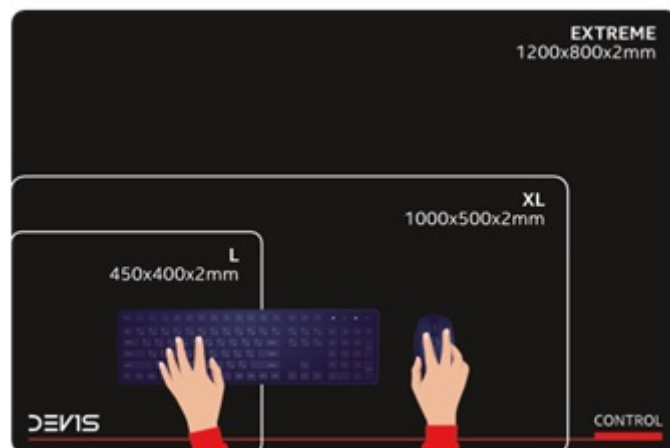

### Podložka DEV1S CONTROL EXTREME - precizní povrch pro práci s myší i klávesnicí

**Herní podložka DEV1S CONTROL EXTREME**, která zachytí pohyb i o jediný pixel. Podporuje přesnou kontrolu, ať už musíte mířit, rychle manévrovat nebo udílet rozkazy na všechny strany. **Speciálně vyvinutý povrch „Control Pad“** je navržen pro dokonale přesný a kontrolovaný skluz, což oceníte především v akčních hrách, on-line střílečkách nebo třeba adventurách. Současně je tento typ materiálů odolný a **vydrží po velmi dlouhou dobu snímat pohyby herní myši** - bez ohledu na citlivost senzoru nebo druh myši.

Kromě konzistentní kontroly tato herní podložka pod myš DEV1S CONTROL EXTREME **potlačuje předčasné opotřebení kluzných plošek myši** (mouse skates). Představuje ideální příslušenství, ať už hrajete jakoukoli za jakoukoli postavu nebo herní třídu. **Velikost EXTREME** (konkrétně 1200 × 800 × 2 mm) poskytují obří prostor pro klávesnici, myš a nekompromisní ovladatelnost a další herní periferie.

- Speciální "control pad" povrch pro maximální preciznost a přesnost
- Drsnější materiál zajišťující pomalejší, kontrolovanější skluz
- Rozměry 1200 × 800 × 2 mm poskytující dostatek prostoru
- Elegantní, čistý design doplňující herní sestavu
- Ochrana kluzných plošek herní myši před opotřebením
- Konzistentní přesnost při zachycení každého pohybu
- Vyvinuto ve spolupráci s profesionálními hráči

### ZÁKLADNÍ SPECIFIKACE

**Typ:** herní podložka pod myš a klávesnici

**Rozměry:** 1200 × 800 × 2 mm

**Materiál:** control pad - drsnější materiál s pomalejším skluzem

**Barva:** černá