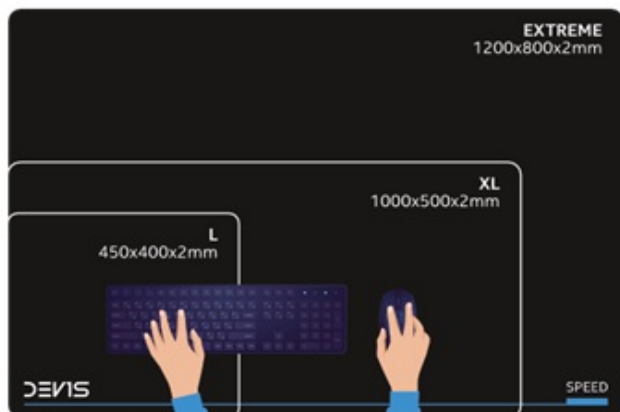

Popis

DEV1S SPEED EXTREME - když je klíčem k vítězství rychlost

Herní podložka DEV1S SPEED EXTREME je určena pro všechny, kteří chtějí mít vítězství ve vlastních rukách. Protože každá milisekunda může rozhodnout, je tato podložka přizpůsobena pro mimořádně hladký skluz a extrémní rychlost pohybu myši. **Kvalitní textilní „speed“** povrch se stará o to, aby pohyby myši byly rychlejší, hladší a přesnější. Díky tomu můžete okamžitě reagovat na každou herní situaci a překvapit soupeře nečekaným útokem.

Povrch podložky DEV1S SPEED zajistí **precizní ovládání a současně také ochranu kluzných plošek** před nadměrným opotřebením. Spodní strana představuje základnu pro stabilní umístění a plné soustředění jen a pouze na gaming. **Velikost**

EXTREME představuje rozměry 1200 × 800 × 2 mm a nabízí obří prostor nejenom pro umístění myši a její ovládání, ale také pro klávesnici, monitory a další příslušenství.

DEVI1 SPEED EXTREME

Atraktivní herní podložka pod myš **DEVI1 Speed** představuje revoluci v kategorii rychlých podložek. Díky inovativnímu vysoce kvalitnímu textilnímu povrchu posouvá kategorii "**speed**" podložek na zcela nový level. Jedinečným způsobem kombinuje výhody tvrdých, extrémně klouzavých podložek s praktickou kompaktností klasické textilní podložky.

S rozměry **1200 × 800 × 2 mm** poskytuje dostatečný prostor pro umístění jak myši, tak klávesnice. Dokonale **hladký povrch s minimálním třením** zajišťuje extra rychlé a přesné pohyby myši, což oceníte zejména při hraní akčních a kompetitivních her. Navíc chrání kluzné podložky (mouse skates) před extrémním opotřebením, což prodlužuje životnost vaší herní myši a zachovává její preciznost.