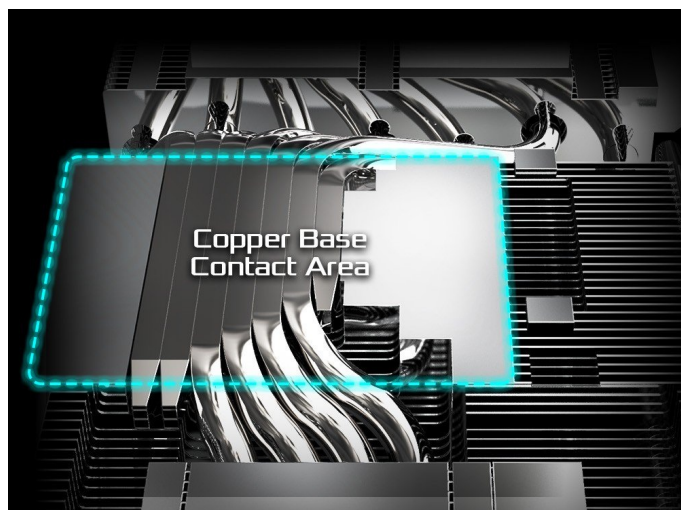

Popis

ASRock Radeon RX 9070 XT Steel Legend - nová úroveň digitálních médií

Objevujte digitální svět v celé jeho pestrosti a rozsahu s **grafickou kartou ASRock Radeon RX 9070 XT Steel Legend**. Tento model se uplatní ve světě profesionálního gamingu i pracovní činnosti. Co do výkonu nemusíte dělat žádné kompromisy a s přehledem můžete pracovat s moderním softwarem, zvládnete **velmi náročné úlohy i počítačové hry** na maximální nastavení.

Grafickou kartu ASRock Radeon RX 9070 XT Steel Legend pohání moderní **architektura RDNA 4** a ve spojení se **16 GB vlastní paměti typu GDDR6** si bez zaváhání poradí s vysokou výpočetní zátěží. Systém chlazení se skládá z trojice ventilátorů, která se stará o efektivní rozptýl tepla a snížení provozních teplot.

Zadní kovová deska kromě stylového vzhledu přispívá také k lepšímu chlazení, stejně jako žebrovaný design nebo tepelné trubice. Díky komplexní tepelné konstrukci dosahuje grafická karta **ASRock Radeon RX 9070 XT Steel Legend** stability i při vysokém a dlouhotrvajícím výkonu.