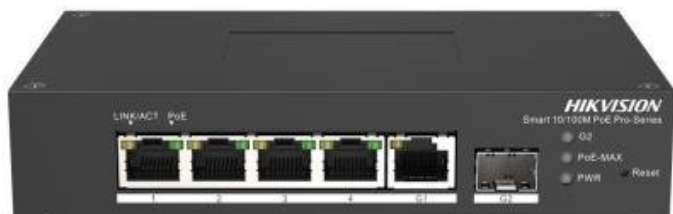

## HIKVISION DS-3T1306P-SI/HS

Cena celkem: **2 305 Kč**

**(bez DPH: 1 905 Kč)**

Běžná cena: **2 536 Kč**

Ušetříte: **231 Kč**

Kód zboží: IPKHIK1402

Part No.: DS-3T1306P-SI/HS

Záruka: 36 měs.

### Hikvision DS-3T1306P-SI/HS

Kompaktní spravovatelný (managed) **6portový PoE** switch pro napájení IP kamer či jiných zařízení s podporou PoE. Nabízí PoE výstup **4x 802.3af/at (max. 30 W/port)** s celkovým výkonem **až 60 W** a kapacitu **4,8 Gbps**.

- 4x PoE výstup 802.3af/at (max. 30 W/port)
- Podpora standardů IEEE 802.3, IEEE 802.3ab, IEEE 802.3u, IEEE 802.3z, IEEE 802.3x
- Metoda přepínání Store-and-Forward
- Kovové provedení

#### Fyzické vlastnosti:

**Porty:** 4x RJ-45 10/100 Mb/s PoE, 1x RJ-45 1 Gb/s, 1x SFP 1 Gb/s

**Paměť:** 2k MAC adres

**Kapacita switche:** 4,8 Gb/s

**Rychlost směrování:** 3,57 Mpps

**Provedení:** desktop

**Napájení:** externí adaptér DC 48-57 V